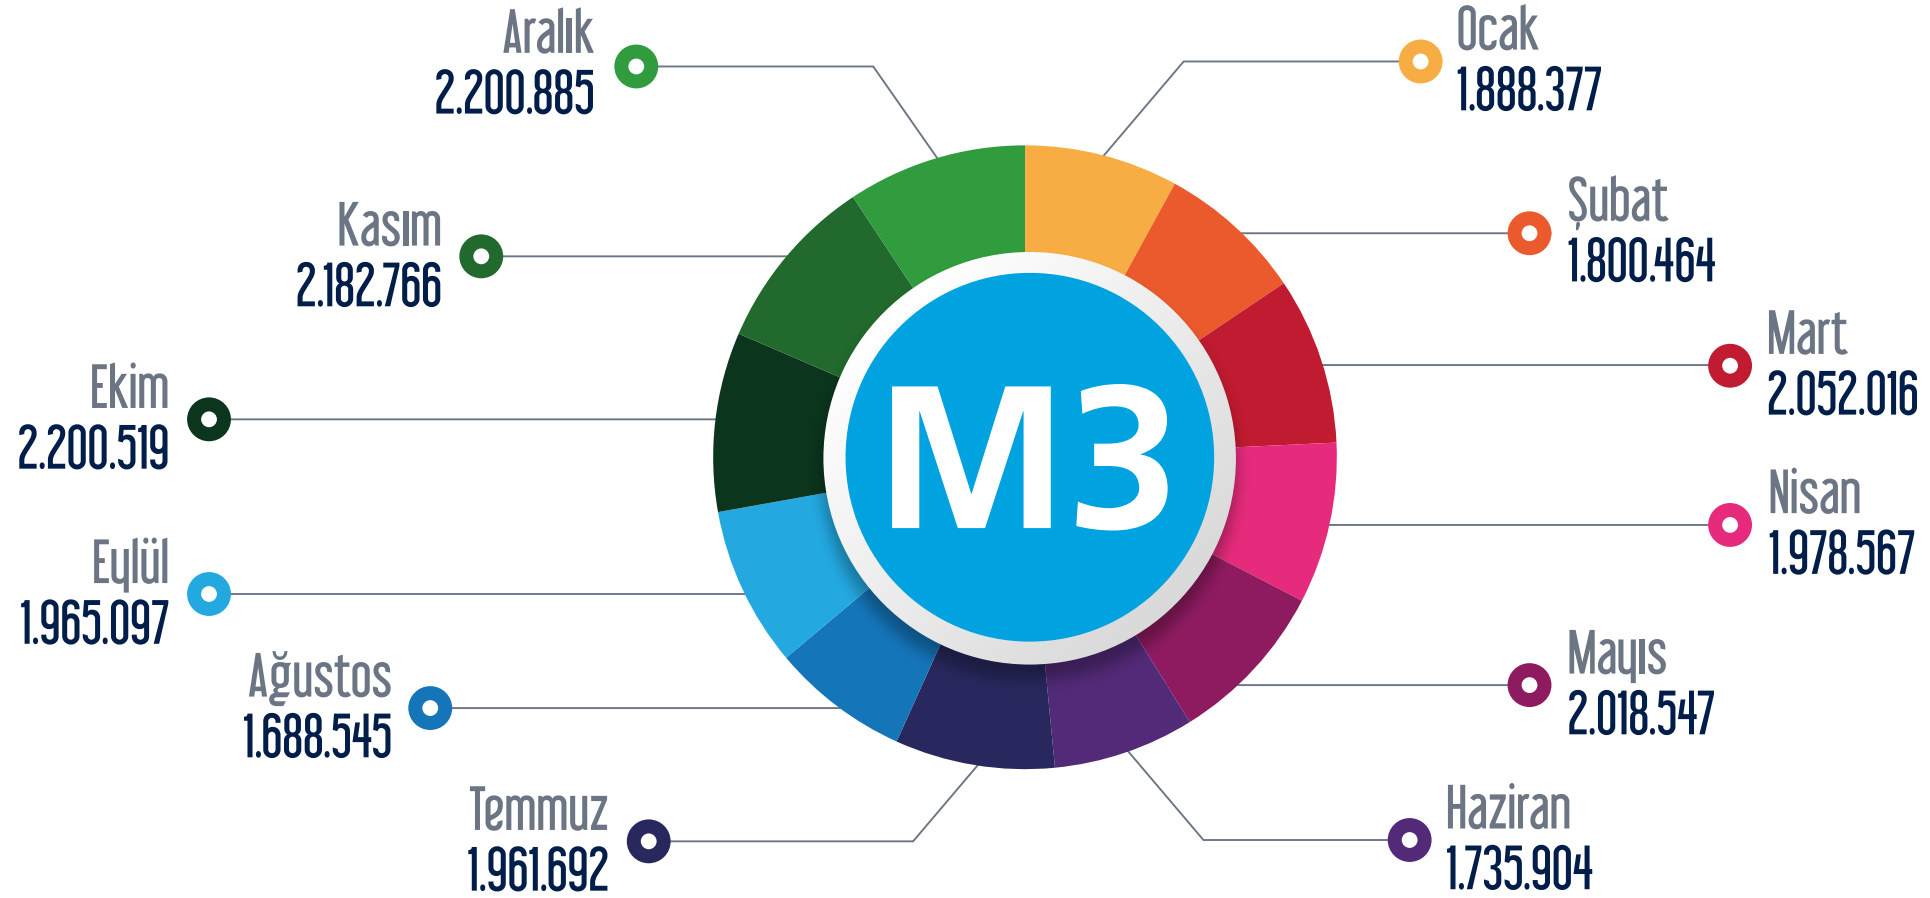

2019 Yılı Hat Bazlı Aylık Yolcu Sayıları

M1 Yenikapı - Atatürk Havalimanı - Kirazlı Metro Hattı

Ocak Şubat Mart Nisan Mayıs Haziran Temmuz Ağustos Eylül Ekim Kasım Aralık

M2 Yenikapı - Haciosman Metro Hattı

Ocak Şubat Mart Nisan Mayıs Haziran Temmuz Ağustos Eylül Ekim Kasım Aralık

M3 Kirazlı - Olimpiyatköy - Başakşehir Metro Hattı

Ocak Şubat Mart Nisan Mayıs Haziran Temmuz Ağustos Eylül Ekim Kasım Aralık

M4 Kadıköy - Tavşantepe Metro Hattı