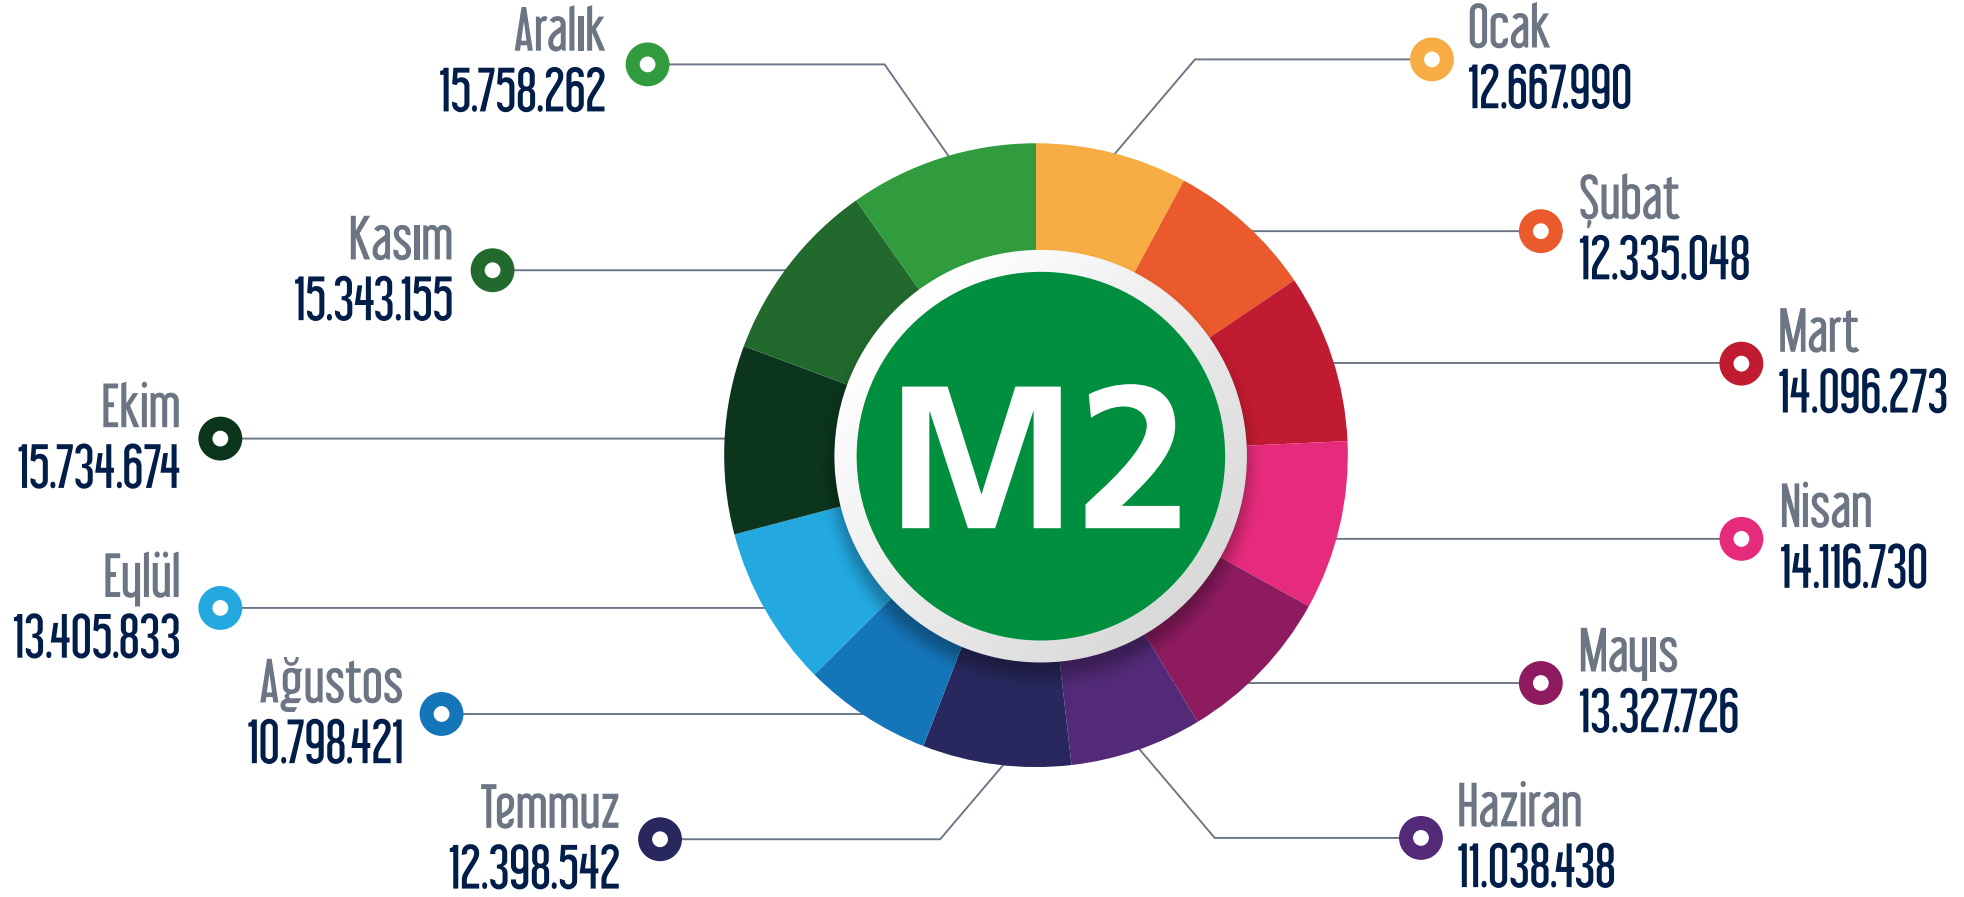

2019 Yılı Hat Bazlı Aylık Yolcu Sayıları

M1 Yenikapı - Atatürk Havalimanı - Kirazlı Metro Hattı

Ocak Şubat Mart Nisan Mayıs Haziran Temmuz Ağustos Eylül Ekim Kasım Aralık

M2 Yenikapı - Haciosman Metro Hattı

Ocak Şubat Mart Nisan Mayıs Haziran Temmuz Ağustos Eylül Ekim Kasım Aralık

M3 Kirazlı - Olimpiyatköy - Başakşehir Metro Hattı

Ocak Şubat Mart Nisan Mayıs Haziran Temmuz Ağustos Eylül Ekim Kasım Aralık

M4 Kadıköy - Tavşantepe Metro Hattı

TF2 Eüüp - Piyer Loti Teleferik Hattı

○ Ocak ○ Şubat ○ Mart ○ Nisan ○ Mayıs ○ Haziran ○ Temmuz ○ Ağustos ○ Eylül ○ Ekim ○ Kasım ○ Aralık