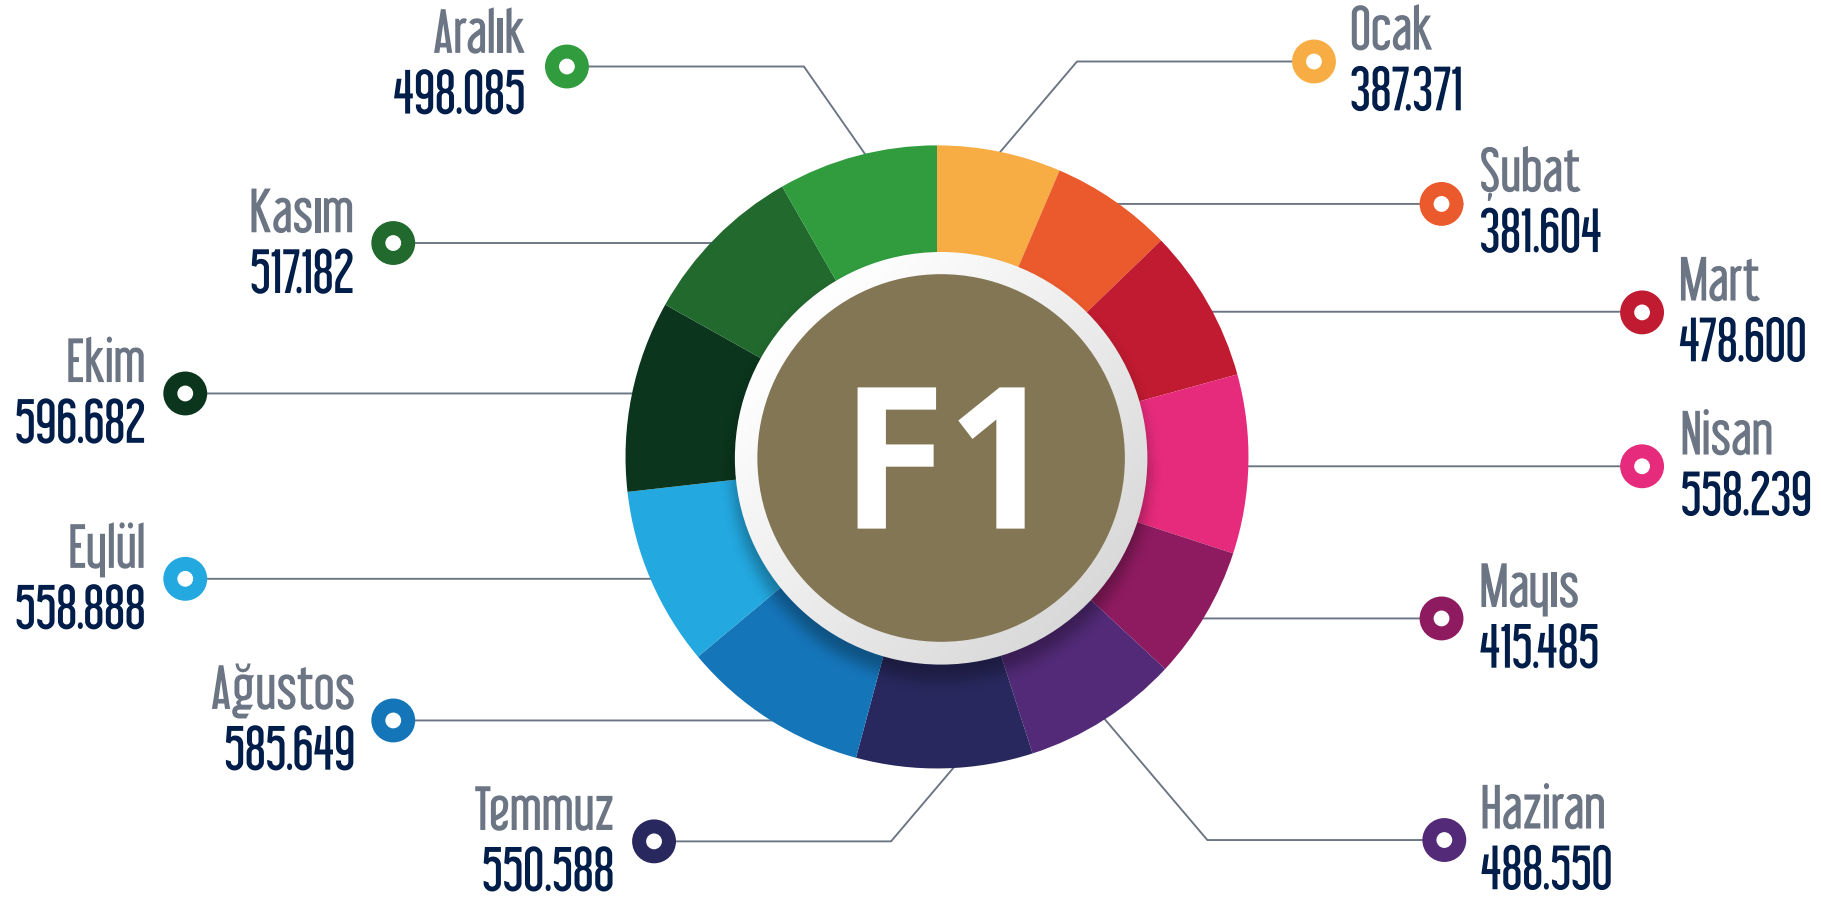

F1 Taksim - Kabataş Füniküler Hattı

○ Ocak ○ Şubat ○ Mart ○ Nisan ○ Mayıs ○ Haziran ○ Temmuz ○ Ağustos ○ Eylül ○ Ekim ○ Kasım ○ Aralık

TF1 Maçka - Taşkişla Teleferik Hattı

○ Ocak ○ Şubat ○ Mart ○ Nisan ○ Mayıs ○ Haziran ○ Temmuz ○ Ağustos ○ Eylül ○ Ekim ○ Kasım ○ Aralık

TF2 Eüüp - Piyer Loti Teleferik Hattı

○ Ocak ○ Şubat ○ Mart ○ Nisan ○ Mayıs ○ Haziran ○ Temmuz ○ Ağustos ○ Eylül ○ Ekim ○ Kasım ○ Aralık