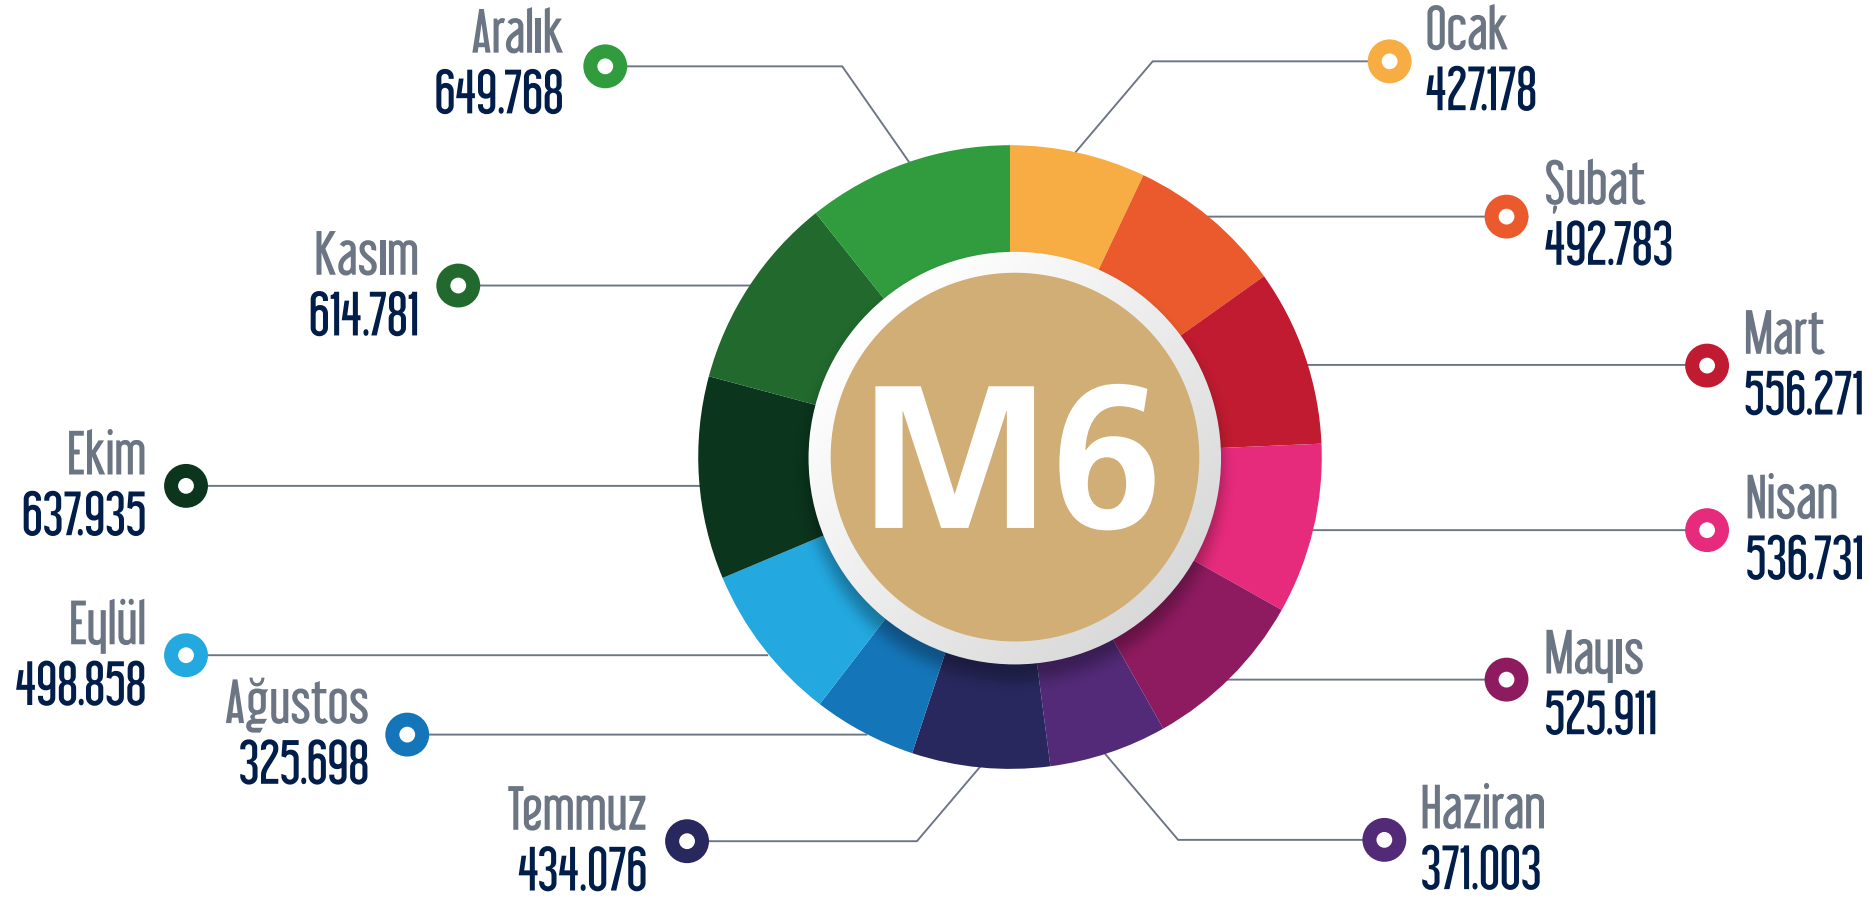

M6 Levent - Boğaziçi Ü./Hisarüstü Metro Hattı

○ Ocak ○ Şubat ○ Mart ○ Nisan ○ Mayıs ○ Haziran ○ Temmuz ○ Ağustos ○ Eylül ○ Ekim ○ Kasım ○ Aralık