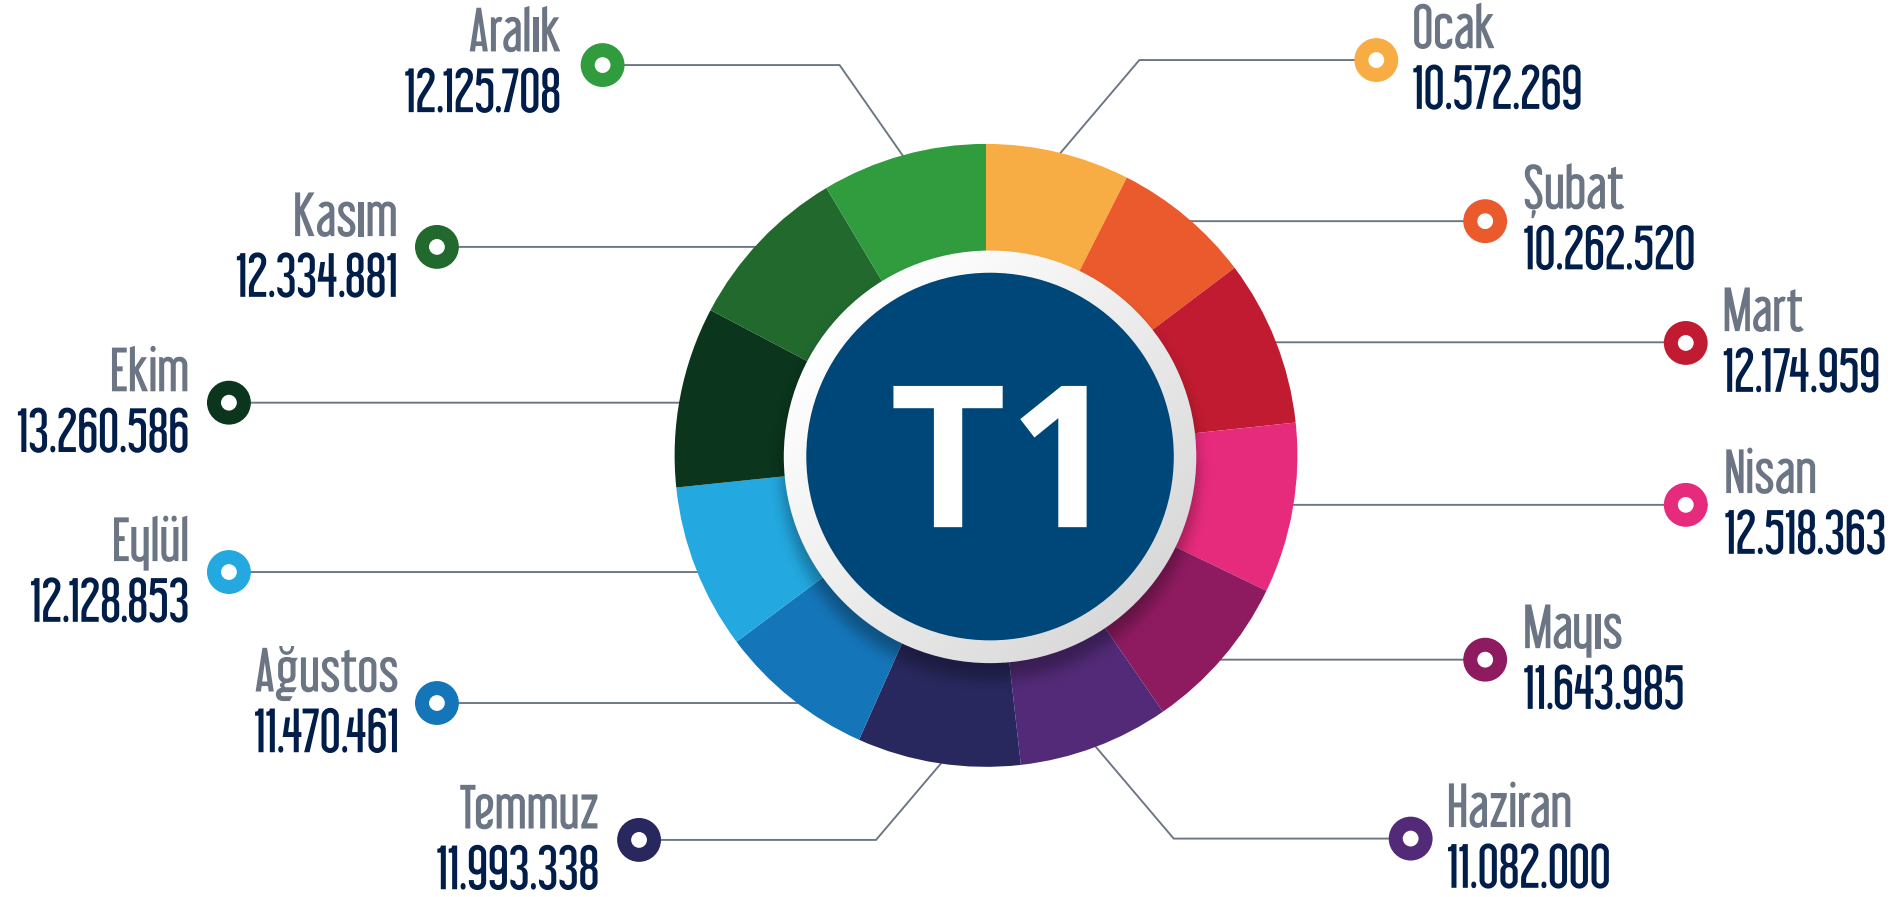

T1 Kabataş - Bağcılar Tramvay Hattı

Ocak Şubat Mart Nisan Mayıs Haziran Temmuz Ağustos Eylül Ekim Kasım Aralık