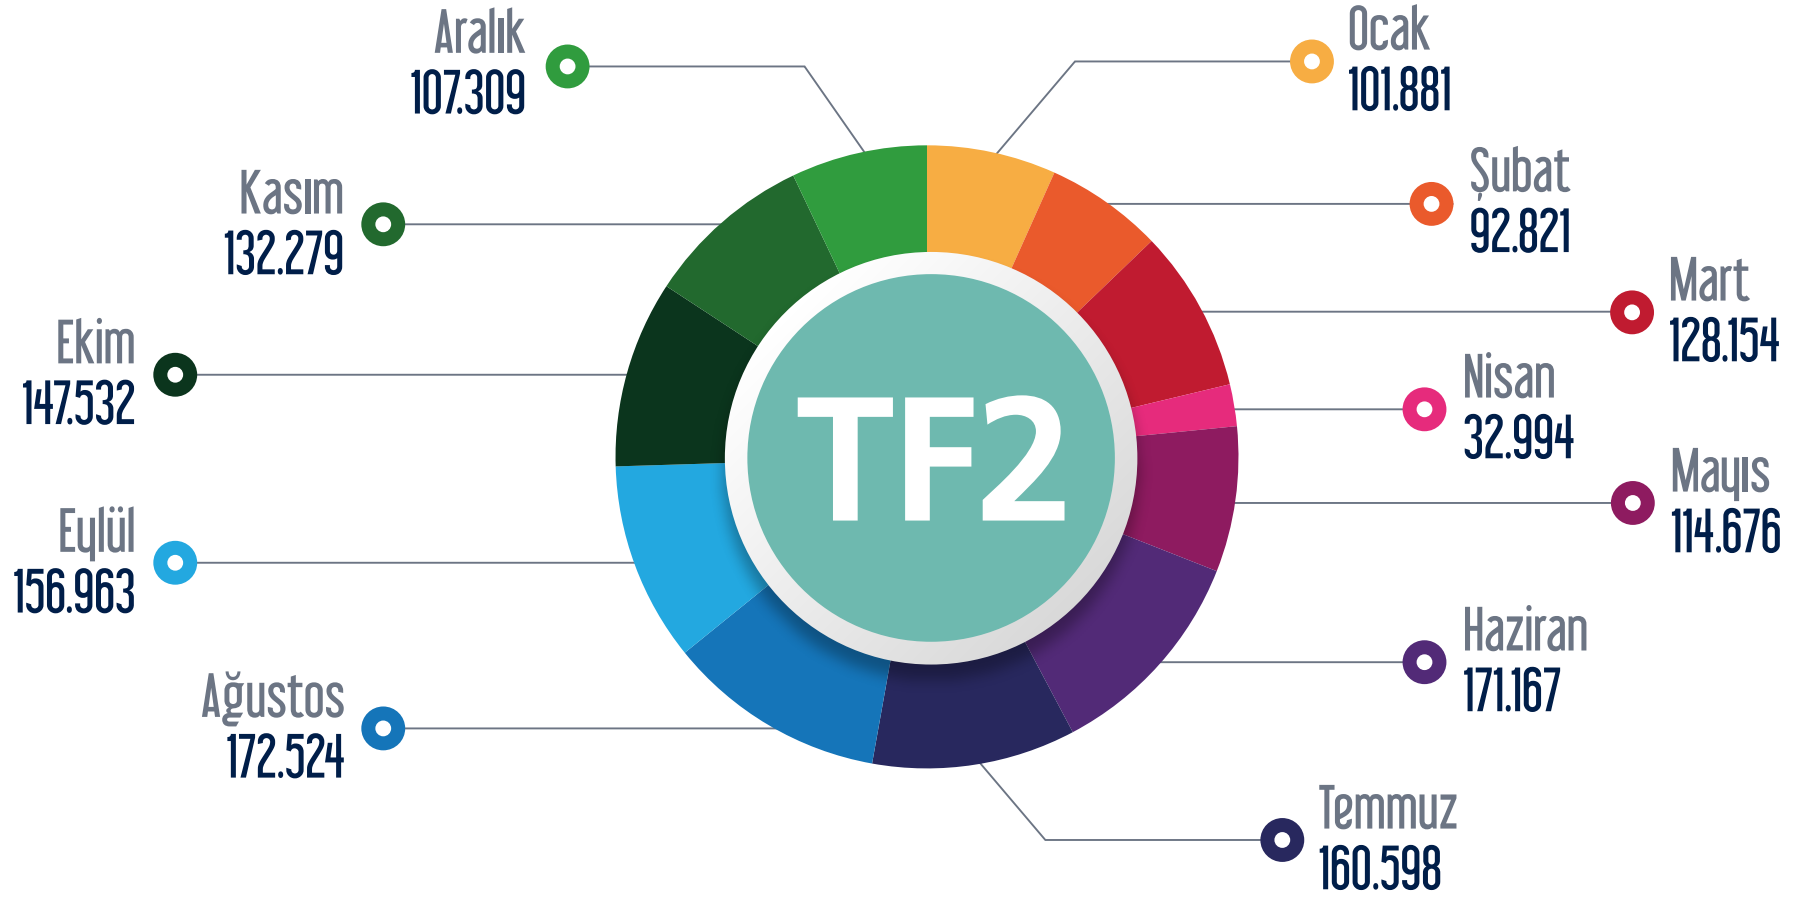

F1 Taksim - Kabataş Füniküler Hattı

○ Ocak ○ Şubat ○ Mart ○ Nisan ○ Mayıs ○ Haziran ○ Temmuz ○ Ağustos ○ Eylül ○ Ekim ○ Kasım ○ Aralık

TF1 Maçka - Taşkişla Teleferik Hattı

○ Ocak ○ Şubat ○ Mart ○ Nisan ○ Mayıs ○ Haziran ○ Temmuz ○ Ağustos ○ Eylül ○ Ekim ○ Kasım ○ Aralık

TF2 Eüüp - Piyer Loti Teleferik Hattı

○ Ocak ○ Şubat ○ Mart ○ Nisan ○ Mayıs ○ Haziran ○ Temmuz ○ Ağustos ○ Eylül ○ Ekim ○ Kasım ○ Aralık