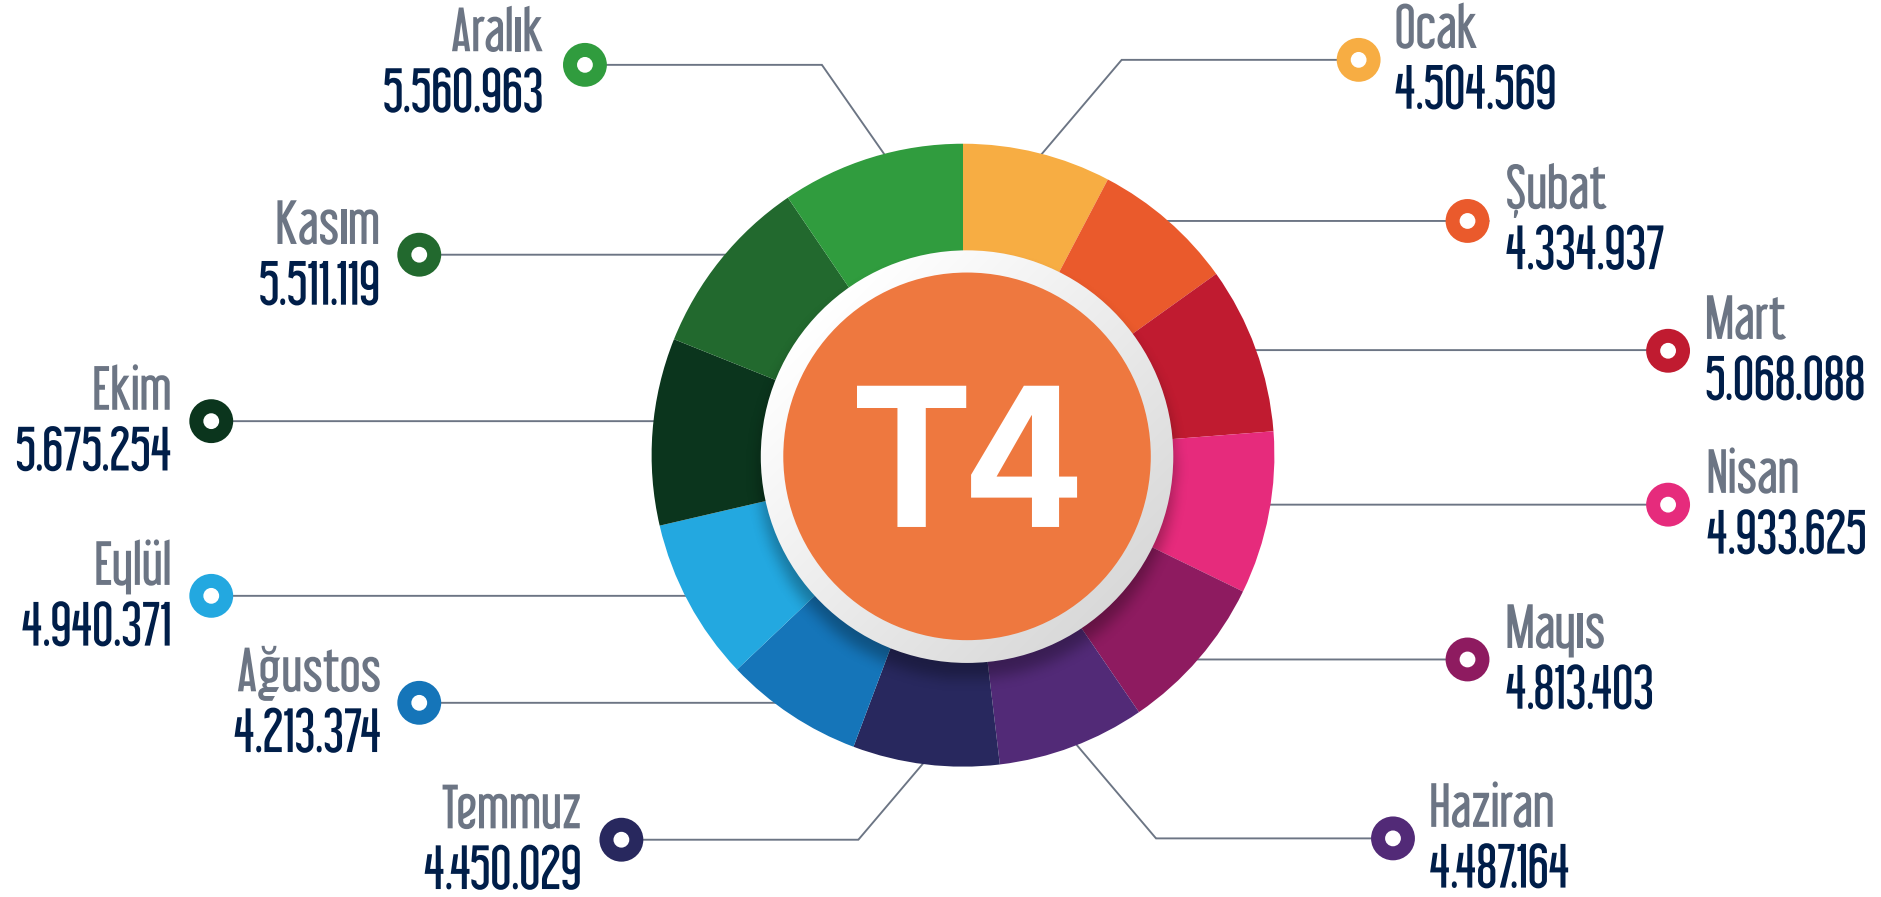

T4 Topkapı - Mescid-i Selam Tramvay Hattı

○ Ocak ○ Şubat ○ Mart ○ Nisan ○ Mayıs ○ Haziran ○ Temmuz ○ Ağustos ○ Eylül ○ Ekim ○ Kasım ○ Aralık