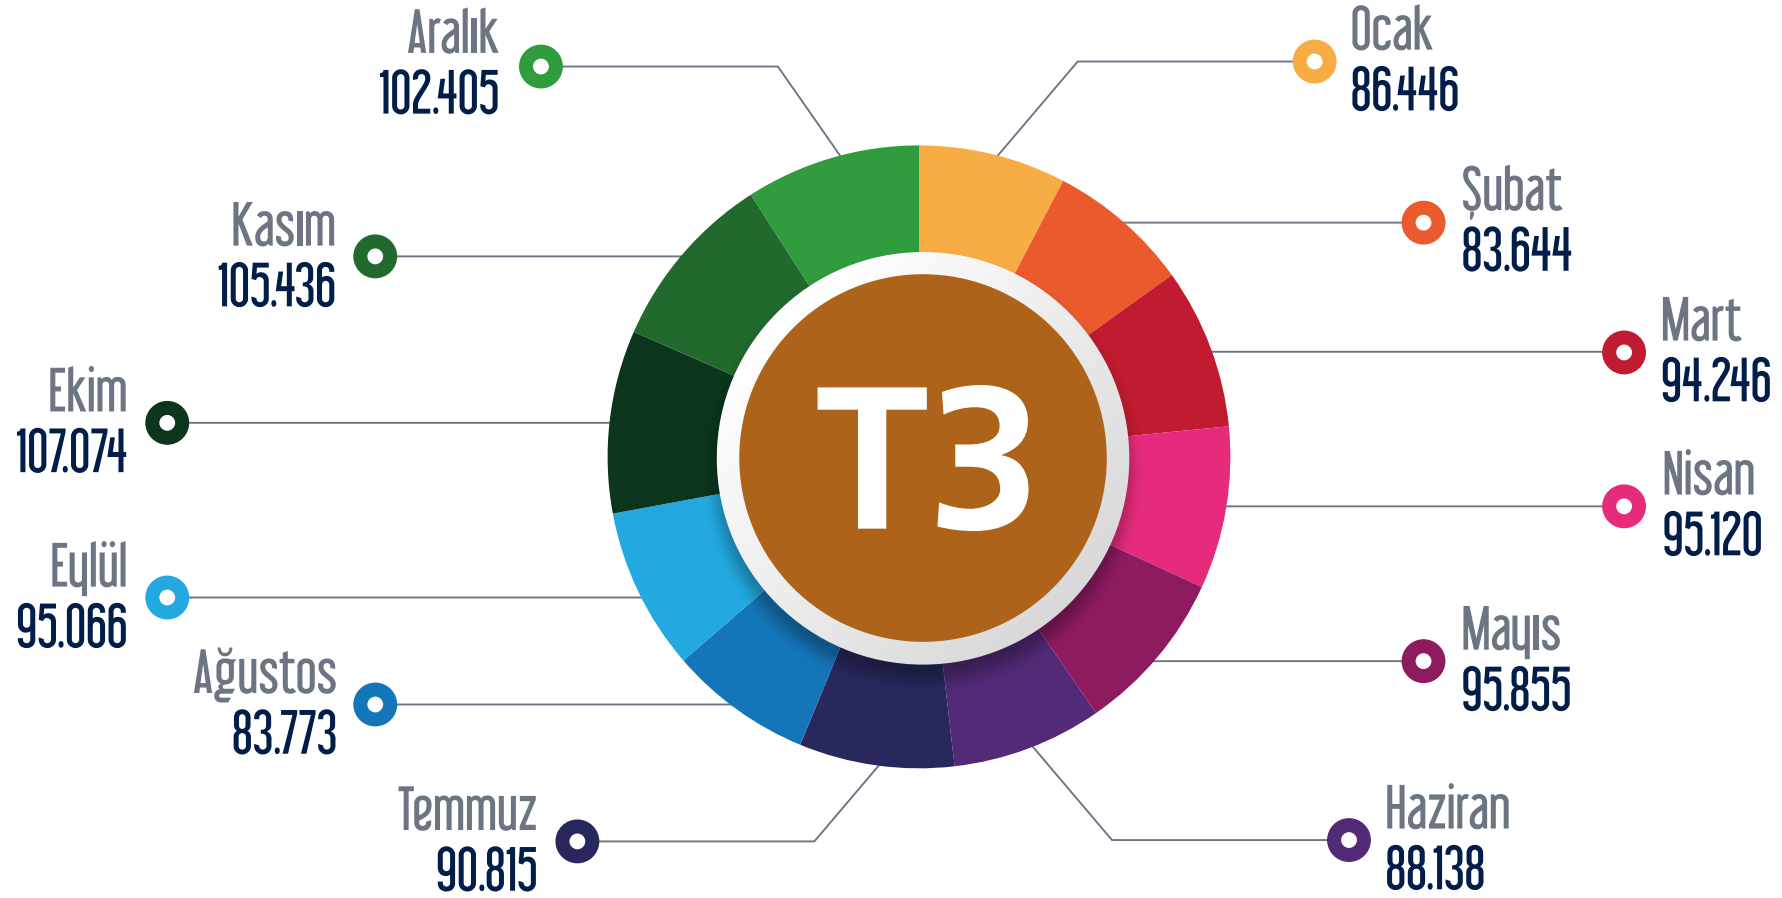

T3 Kadıköy - Moda Tramvay Hattı

○ Ocak ○ Şubat ○ Mart ○ Nisan ○ Mayıs ○ Haziran ○ Temmuz ○ Ağustos ○ Eylül ○ Ekim ○ Kasım ○ Aralık