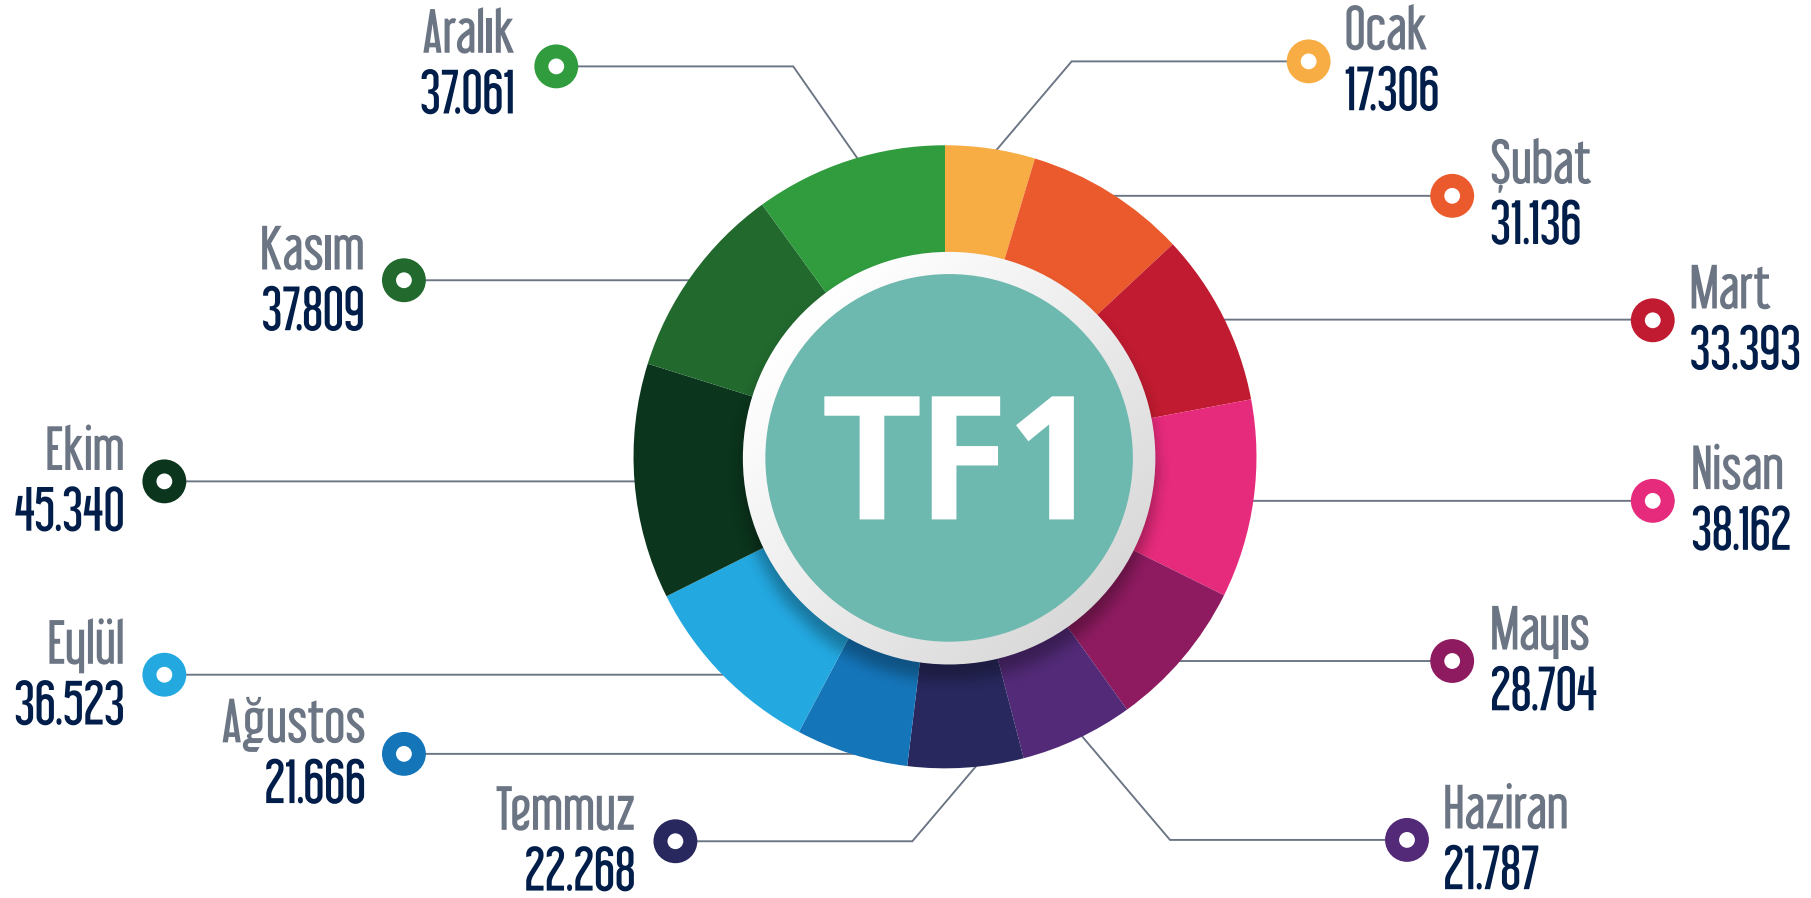

F1 Taksim - Kabataş Füniküler Hattı

○ Ocak ○ Şubat ○ Mart ○ Nisan ○ Mayıs ○ Haziran ○ Temmuz ○ Ağustos ○ Eylül ○ Ekim ○ Kasım ○ Aralık

TF1 Maçka - Taşkişla Teleferik Hattı

○ Ocak ○ Şubat ○ Mart ○ Nisan ○ Mayıs ○ Haziran ○ Temmuz ○ Ağustos ○ Eylül ○ Ekim ○ Kasım ○ Aralık

TF2 Eüüp - Piyer Loti Teleferik Hattı

○ Ocak ○ Şubat ○ Mart ○ Nisan ○ Mayıs ○ Haziran ○ Temmuz ○ Ağustos ○ Eylül ○ Ekim ○ Kasım ○ Aralık