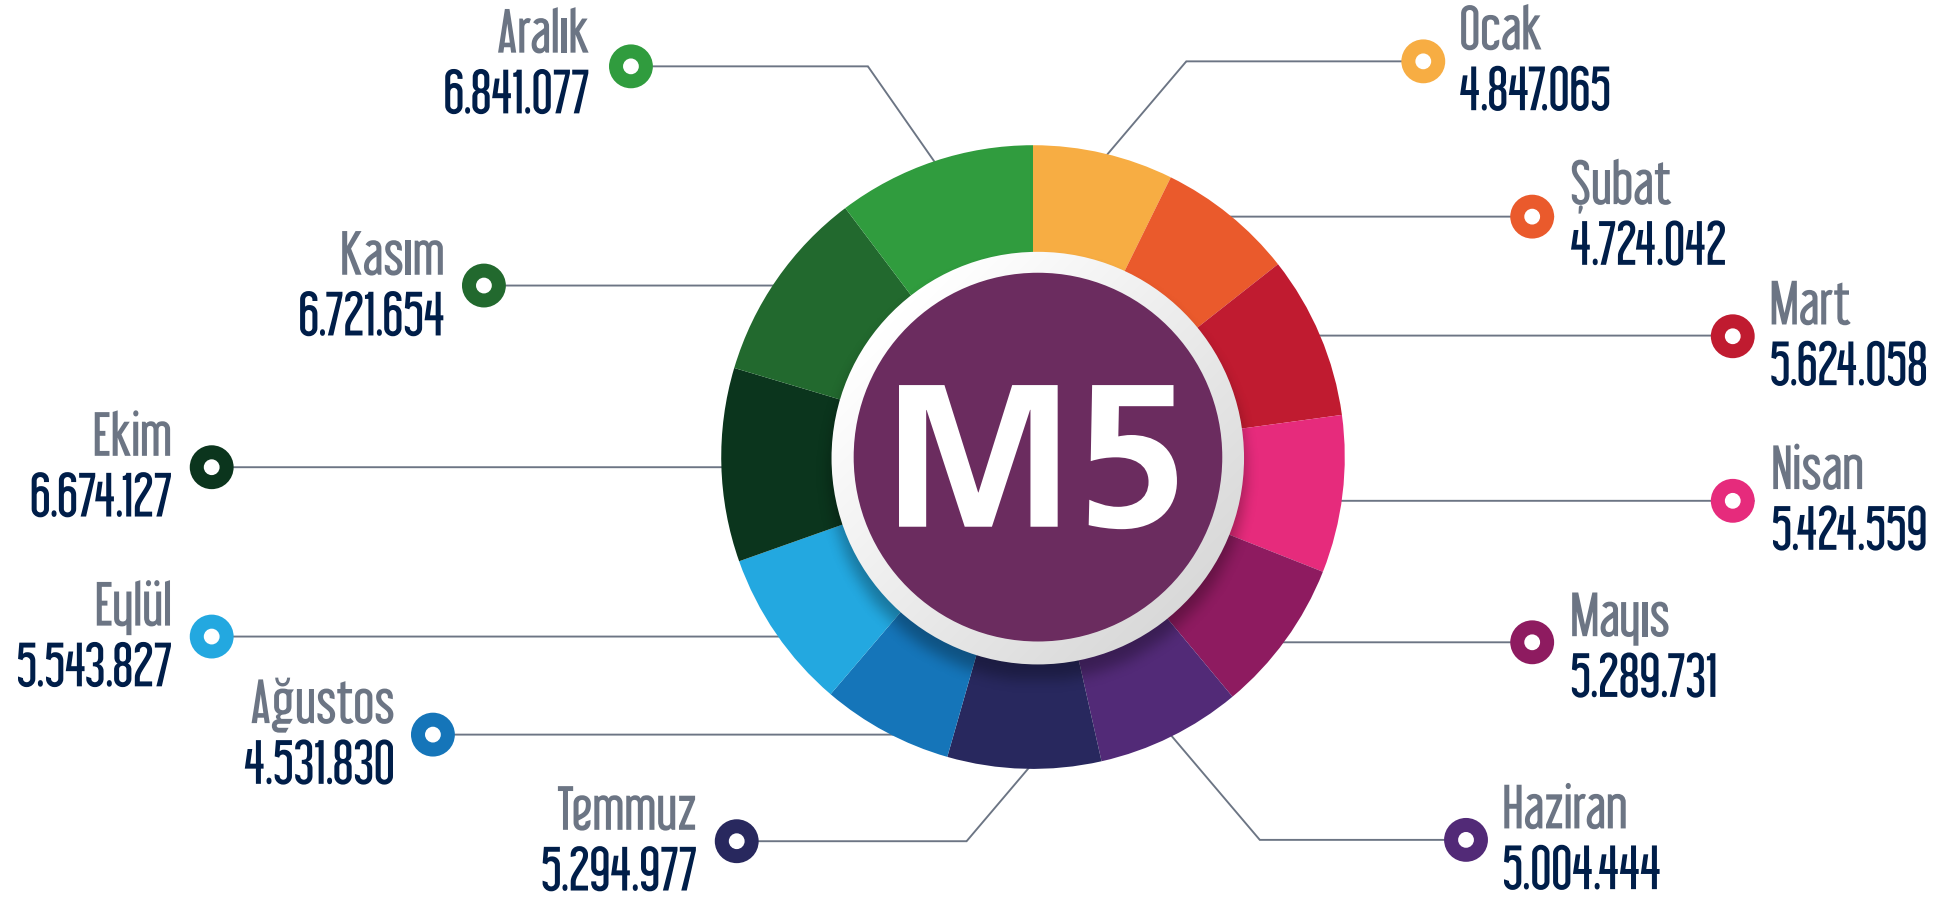

M5 Üsküdar - Çekmeköy Metro Hattı

○ Ocak ○ Şubat ○ Mart ○ Nisan ○ Mayıs ○ Haziran ○ Temmuz ○ Ağustos ○ Eylül ○ Ekim ○ Kasım ○ Aralık