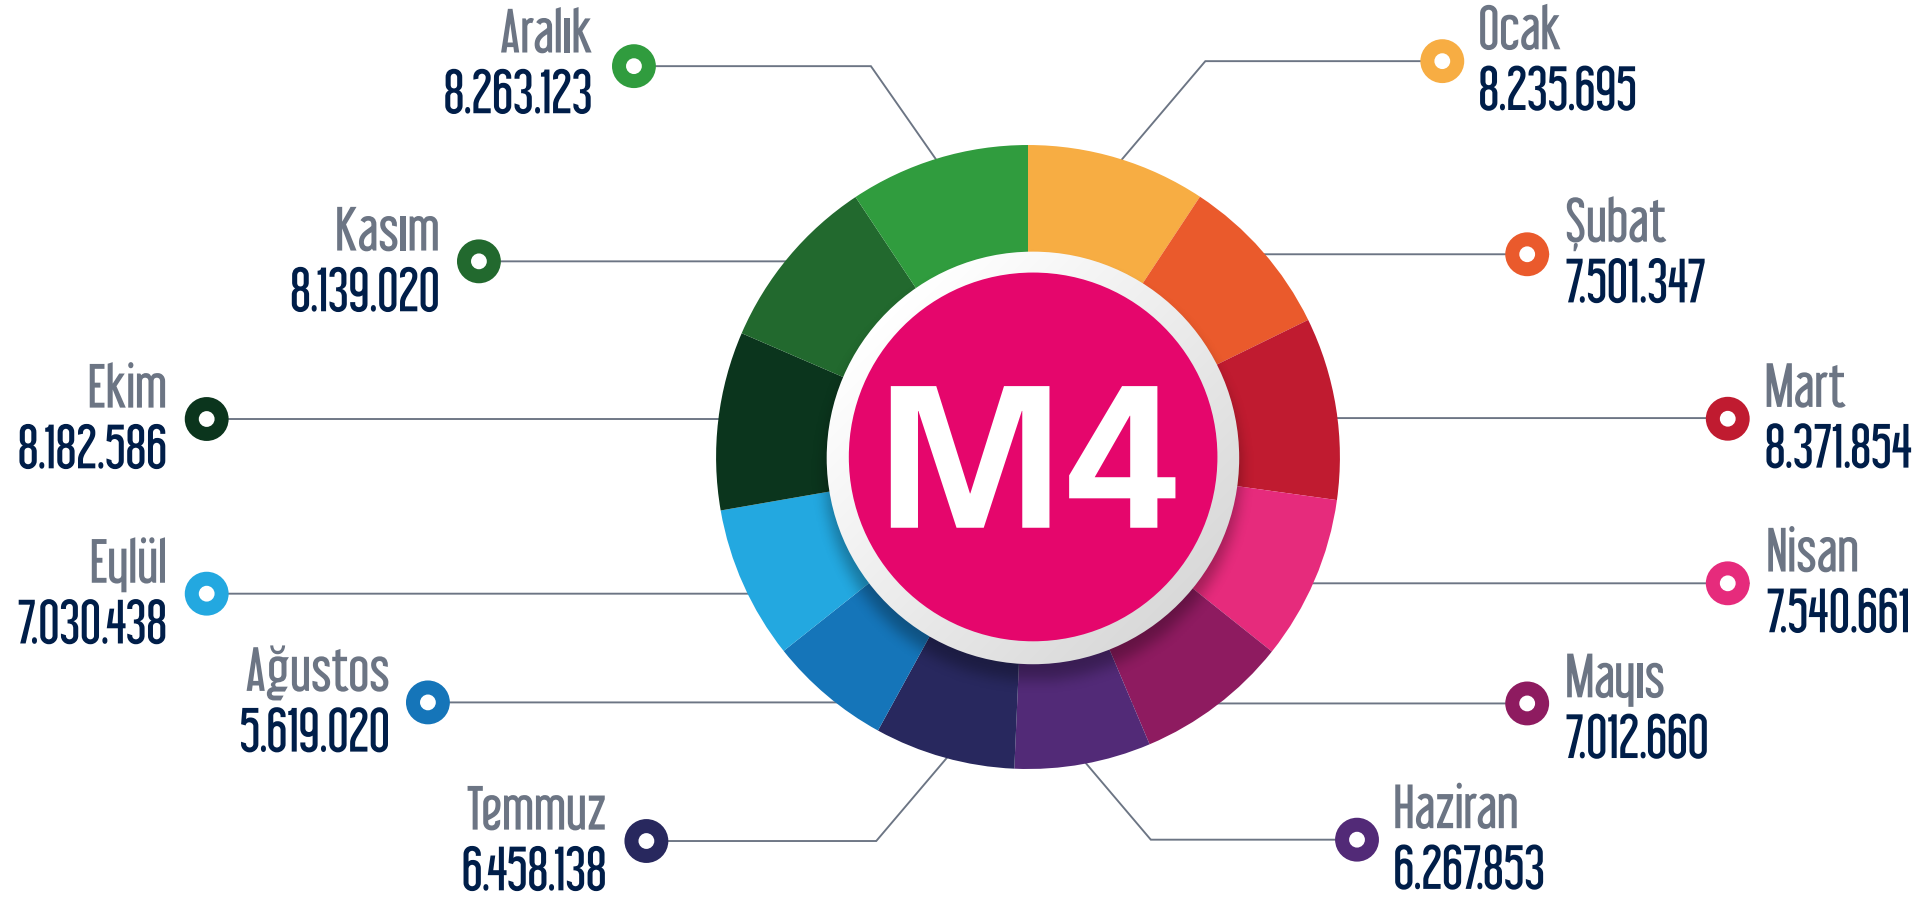

2019 Yılı Hat Bazlı Aylık Yolcu Sayıları

M1 Yenikapı - Atatürk Havalimanı - Kirazlı Metro Hattı

Ocak Şubat Mart Nisan Mayıs Haziran Temmuz Ağustos Eylül Ekim Kasım Aralık

M2 Yenikapı - Haciosman Metro Hattı

Ocak Şubat Mart Nisan Mayıs Haziran Temmuz Ağustos Eylül Ekim Kasım Aralık

M3 Kirazlı - Olimpiyatköy - Başakşehir Metro Hattı

Ocak Şubat Mart Nisan Mayıs Haziran Temmuz Ağustos Eylül Ekim Kasım Aralık

M4 Kadıköy - Tavşantepe Metro Hattı