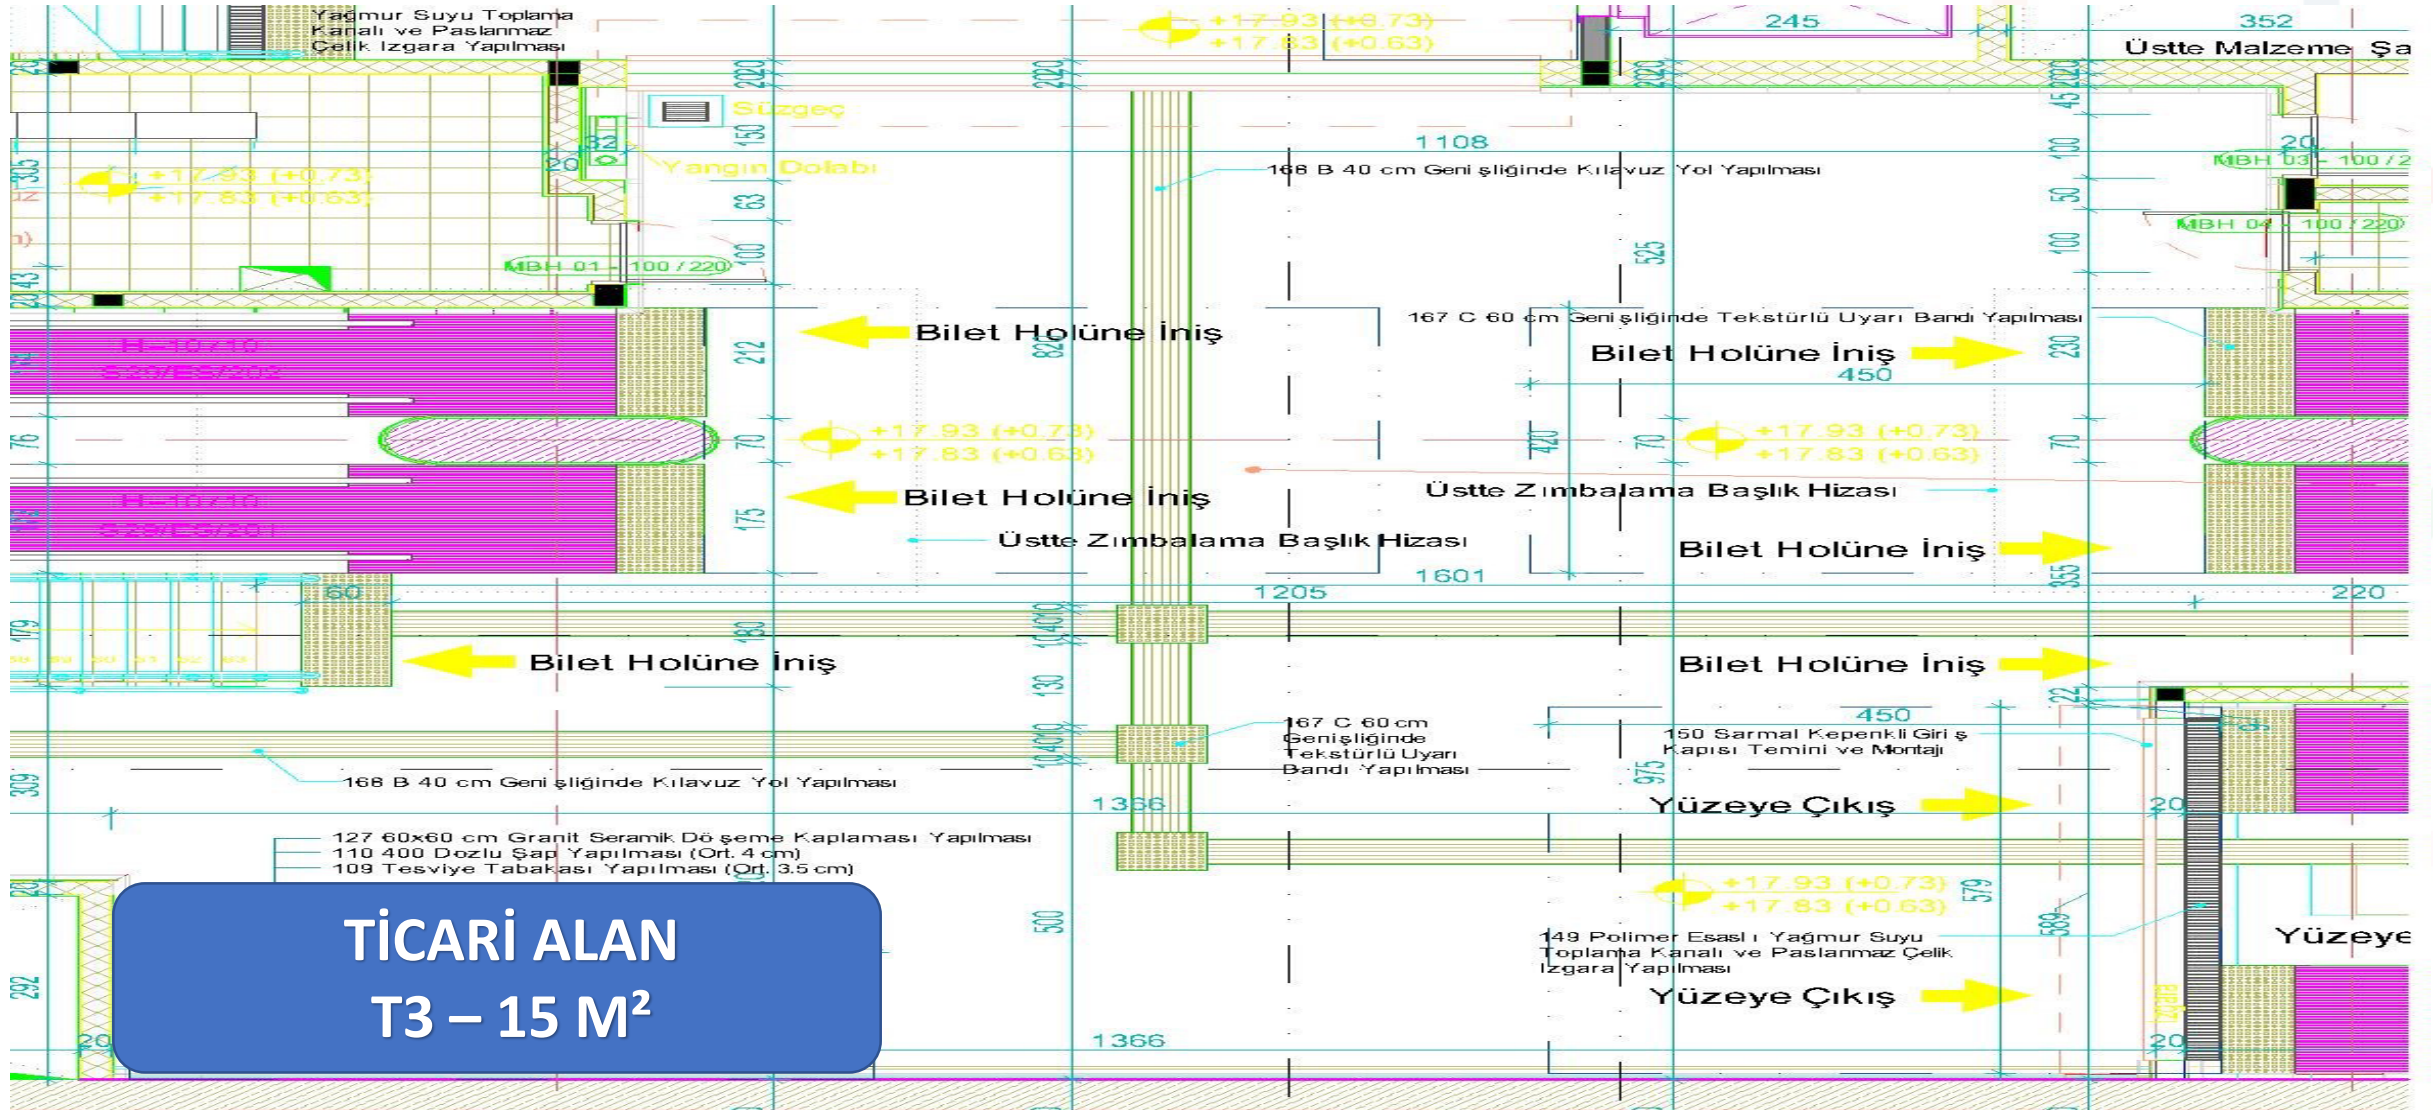

ATAKÖY İSTASYONU

İSTASYON	1. GRUP İHALE				
ATAKÖY	C	KİOSK	TÜM SEKTÖRLER	T3	15
				TOPLAM M²	15

ATAKÖY İSTASYONU

- **LOKASYON:** Ticari alanımız Marmaray bağlantı yolu karşısındadır.
- **YOLCU SAYISI:** Günlük yolcu sayımız yaklaşık 8.000 kişidir.

M19

• TİCARİ ALAN KROKİ

ATAKÖY İSTASYONU

TİCARİ ALAN
T3 - 15 M²

TEŞEKKÜRLER

Ticaret Müdürlüğü