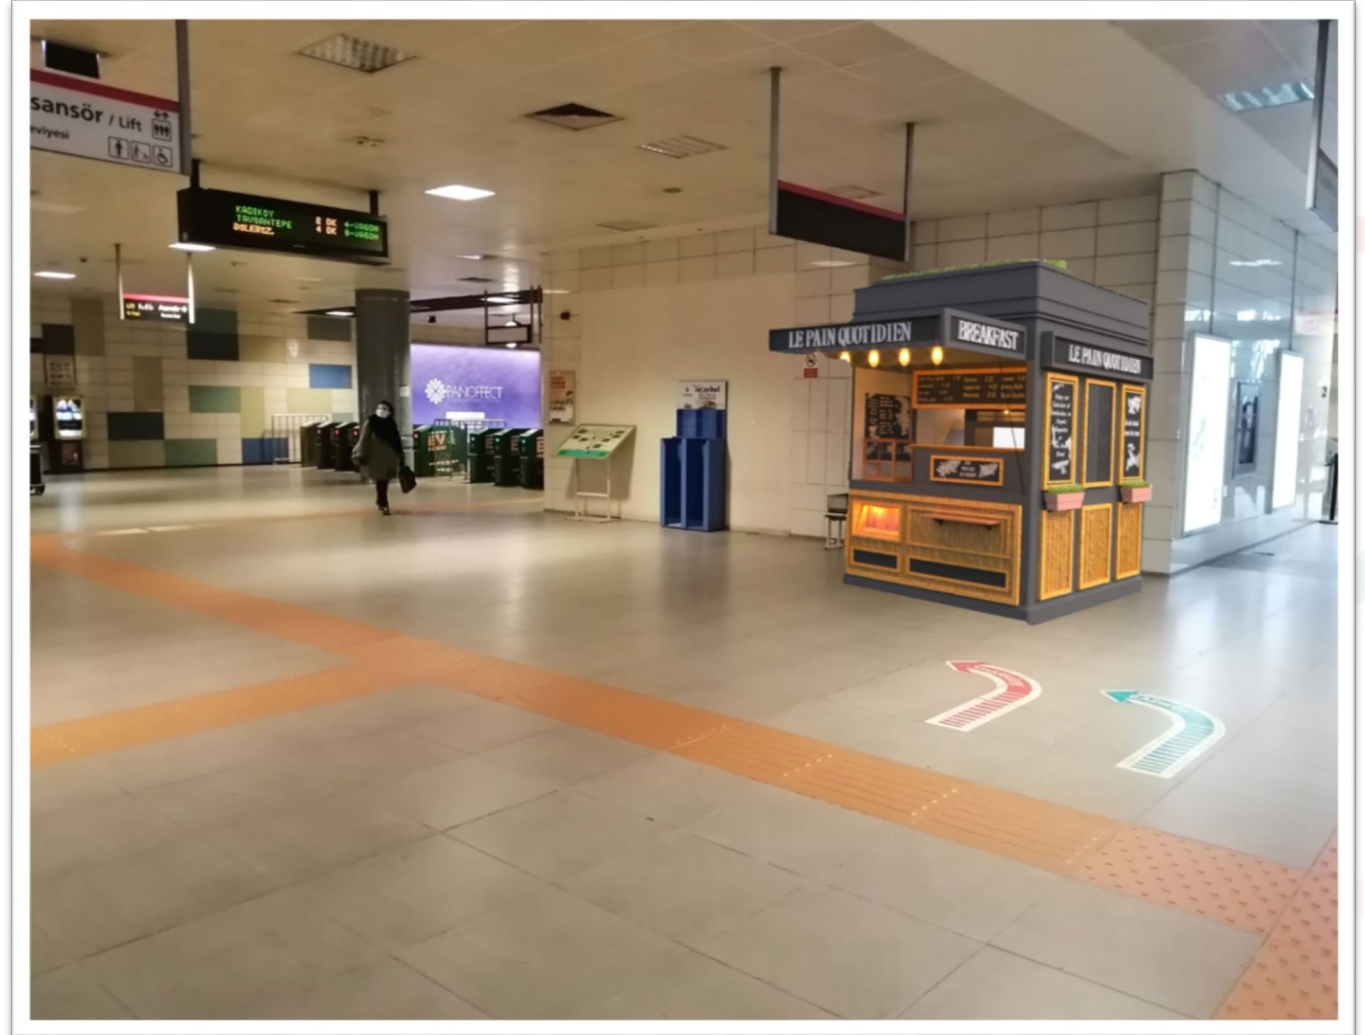

M9

Ataköy-Olimpiyat Metro Hattı Ticari Alanlar

M19

1 İSTASYON

1 TİCARİ NOKTA

1 KİOSK

TOPLAM 15 M²

M19

- **C Tipi Ticari Alan**
(Yolcu sayılarına, entegrasyona
ve Şerefiyelendirmelere göre)

- **C Tipi : 1 Adet**

• KIOSK KONSEPTİ

M19

M9 ATAKÖY/OLİMPİYAT METROSU TİCARİ ALAN

ATAKÖY
T3 – 15 M²

M9 HATTI İHALE GRUP