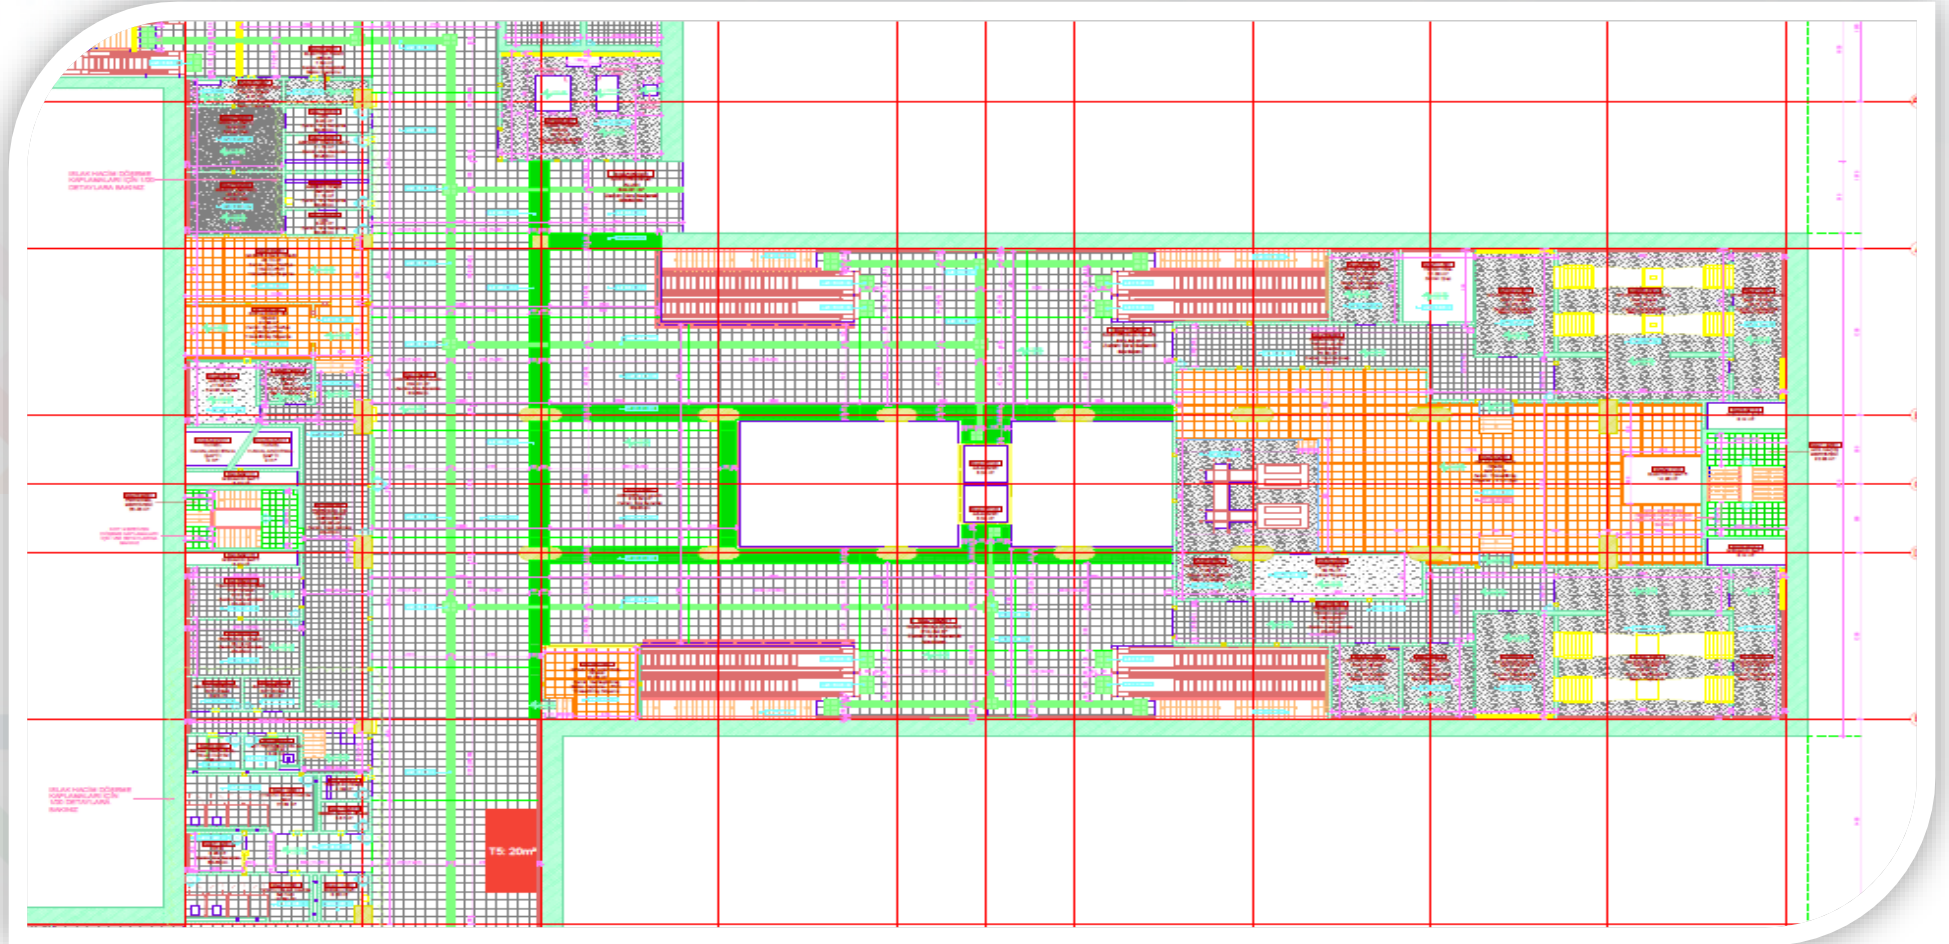

TİCARİ ALANLAR KILIÇ TABLO

M8 BOSTANCI - PARSELLER METRO HATTI TİCARİ ALANLAR

BOSTANCI

BOSTANCI ÇIKIŞ TURNİKELERİ KONTROLLÜ ALAN

KOZYATAĞI

M4 KOZYATAĞI BAĞLANTI KORİDORU

BOSTANCI

M8 DUDULLU KONTROLLÜ ALAN

TİCARİ ALAN KROKİLERİ

BOSTANCI KONTROLLÜ ALAN

KOZYATAĞI M4 BAĞLANTI KORİDORU

DUDULLU İSTASYONU KONTROLLÜ ALAN

TEŞEKKÜRLER...