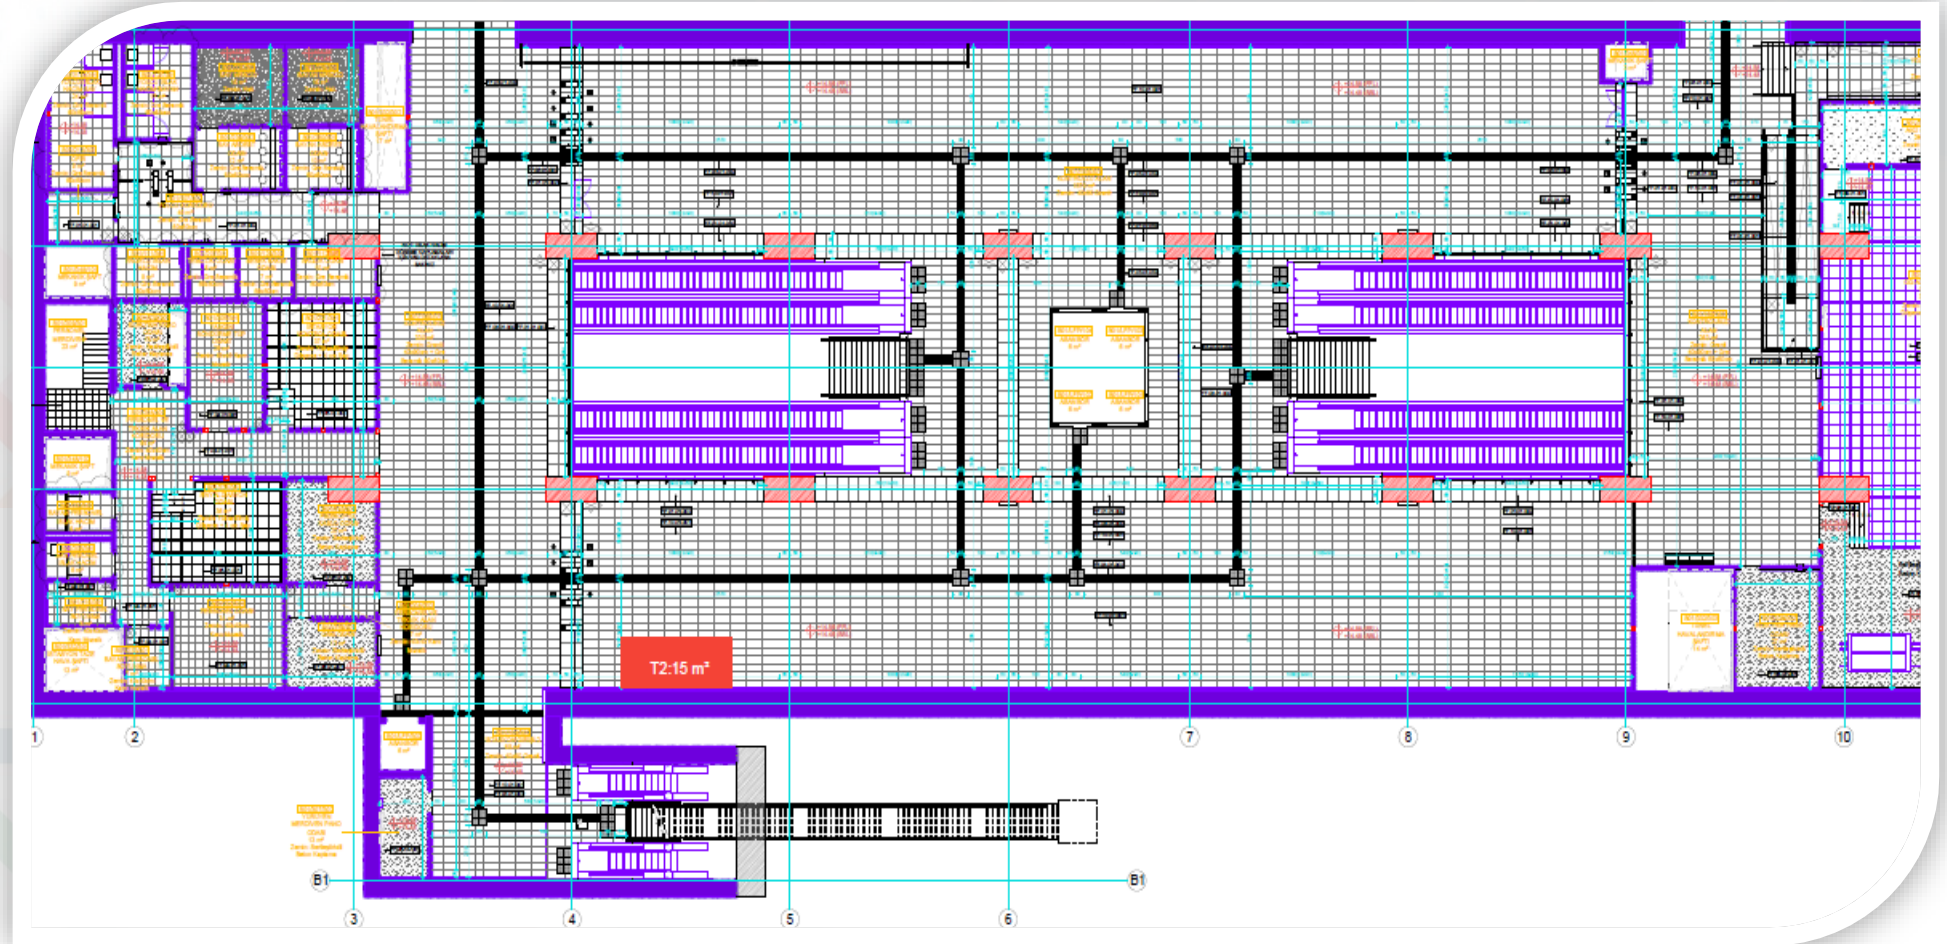

TİCARİ ALANLAR KILIÇ TABLO

M8 BOSTANCI - PARSELLER METRO HATTI TİCARİ ALANLAR

BOSTANCI

BOSTANCI ÇIKIŞ TURNİKELERİ KONTROLLÜ ALAN

KOZYATAĞI

M4 KOZYATAĞI BAĞLANTI KORİDORU

BOSTANCI

M8 DUDULLU KONTROLLÜ ALAN

TİCARİ ALAN KROKİLERİ

BOSTANCI KONTROLLÜ ALAN

KOZYATAĞI M4 BAĞLANTI KORİDORU

DUDULLU İSTASYONU KONTROLLÜ ALAN

TEŞEKKÜRLER...