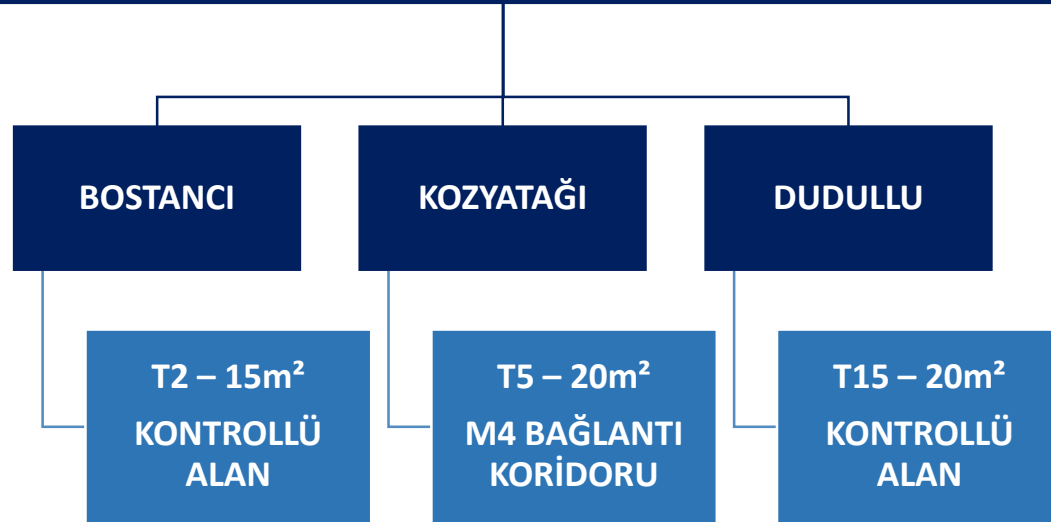

M8

METRO İSTANBUL BOSTANCI-PARSELLER HATTI TİCARİ ALANLAR

Tarih 30/05/2024

- 3 İSTASYON
- 3 TİCARİ ALAN

M8

İSTASYON	M8 HATTI			M ²
BOSTANCI	KİOSK	TÜM SEKTÖRLER	T2	15
KOZYATAĞI	KİOSK	TÜM SEKTÖRLER	T5	15
DUDULLU	KİOSK	ÇİĞKÖFTE+GIDA DIŞI SEKTÖRLER (UNLU MAMÜL HARIÇ)	T15	20
TOPLAM ALAN				65m ²

TİCARİ ALANLAR KILIÇ TABLO

M8 BOSTANCI - PARSELLER METRO HATTI TİCARİ ALANLAR

BOSTANCI

BOSTANCI ÇIKIŞ TURNİKELERİ KONTROLLÜ ALAN

KOZYATAĞI

M4 KOZYATAĞI BAĞLANTI KORİDORU

BOSTANCI

M8 DUDULLU KONTROLLÜ ALAN

TİCARİ ALAN KROKİLERİ

BOSTANCI KONTROLLÜ ALAN

KOZYATAĞI M4 BAĞLANTI KORİDORU

DUDULLU İSTASYONU KONTROLLÜ ALAN

TEŞEKKÜRLER...