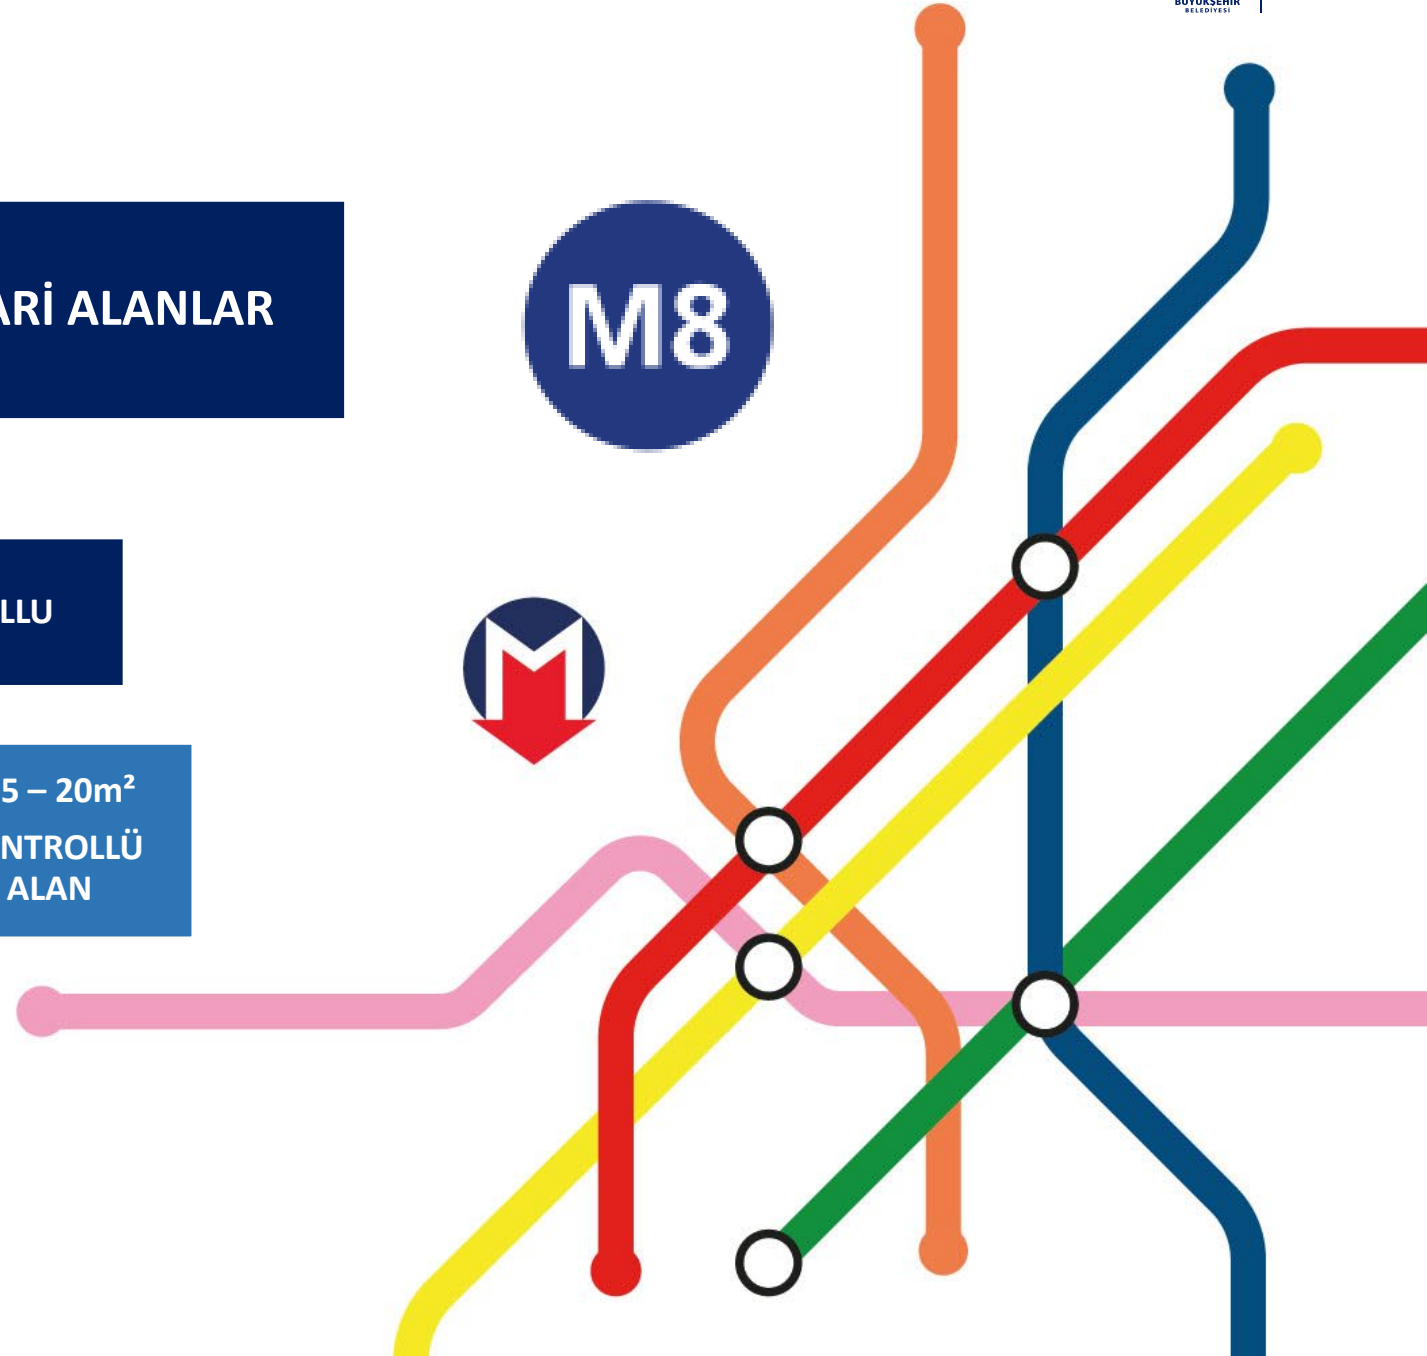

M8

METRO İSTANBUL BOSTANCI-PARSELLER HATTI TİCARİ ALANLAR

Tarih 30/05/2024

- 3 İSTASYON
- 3 TİCARİ ALAN

M8

İSTASYON	M8 HATTI			M ²
BOSTANCI	KİOSK	TÜM SEKTÖRLER	T2	15
KOZYATAĞI	KİOSK	TÜM SEKTÖRLER	T5	15
DUDULLU	KİOSK	ÇİĞKÖFTE+GIDA DIŞI SEKTÖRLER (UNLU MAMÜL HARIÇ)	T15	20
TOPLAM ALAN				65m ²

TİCARİ ALANLAR KILIÇ TABLO

M8 BOSTANCI - PARSELLER METRO HATTI TİCARİ ALANLAR

BOSTANCI

BOSTANCI ÇIKIŞ TURNİKELERİ KONTROLLÜ ALAN

KOZYATAĞI

M4 KOZYATAĞI BAĞLANTI KORİDORU

BOSTANCI

M8 DUDULLU KONTROLLÜ ALAN

TİCARİ ALAN KROKİLERİ

BOSTANCI KONTROLLÜ ALAN

KOZYATAĞI M4 BAĞLANTI KORİDORU

DUDULLU İSTASYONU KONTROLLÜ ALAN

TEŞEKKÜRLER...