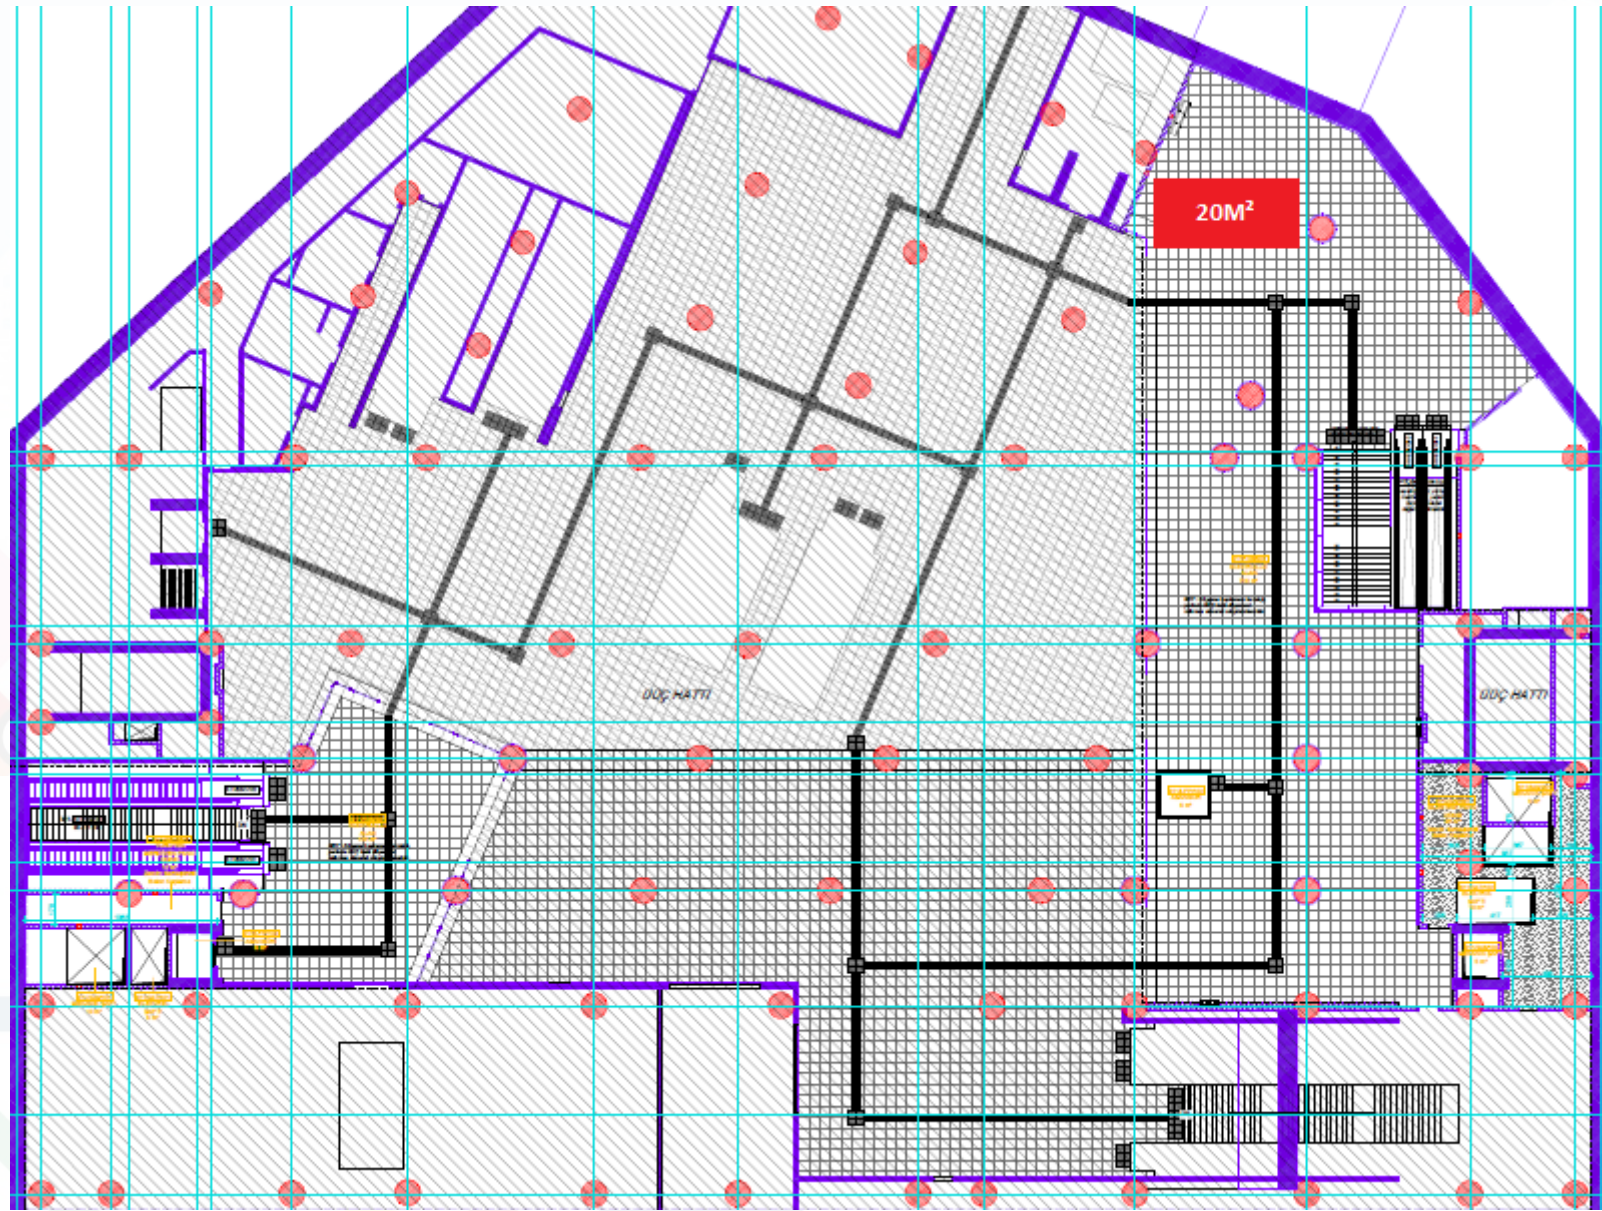

DUDULLU İSTASYONU KONTROLLÜ ALAN