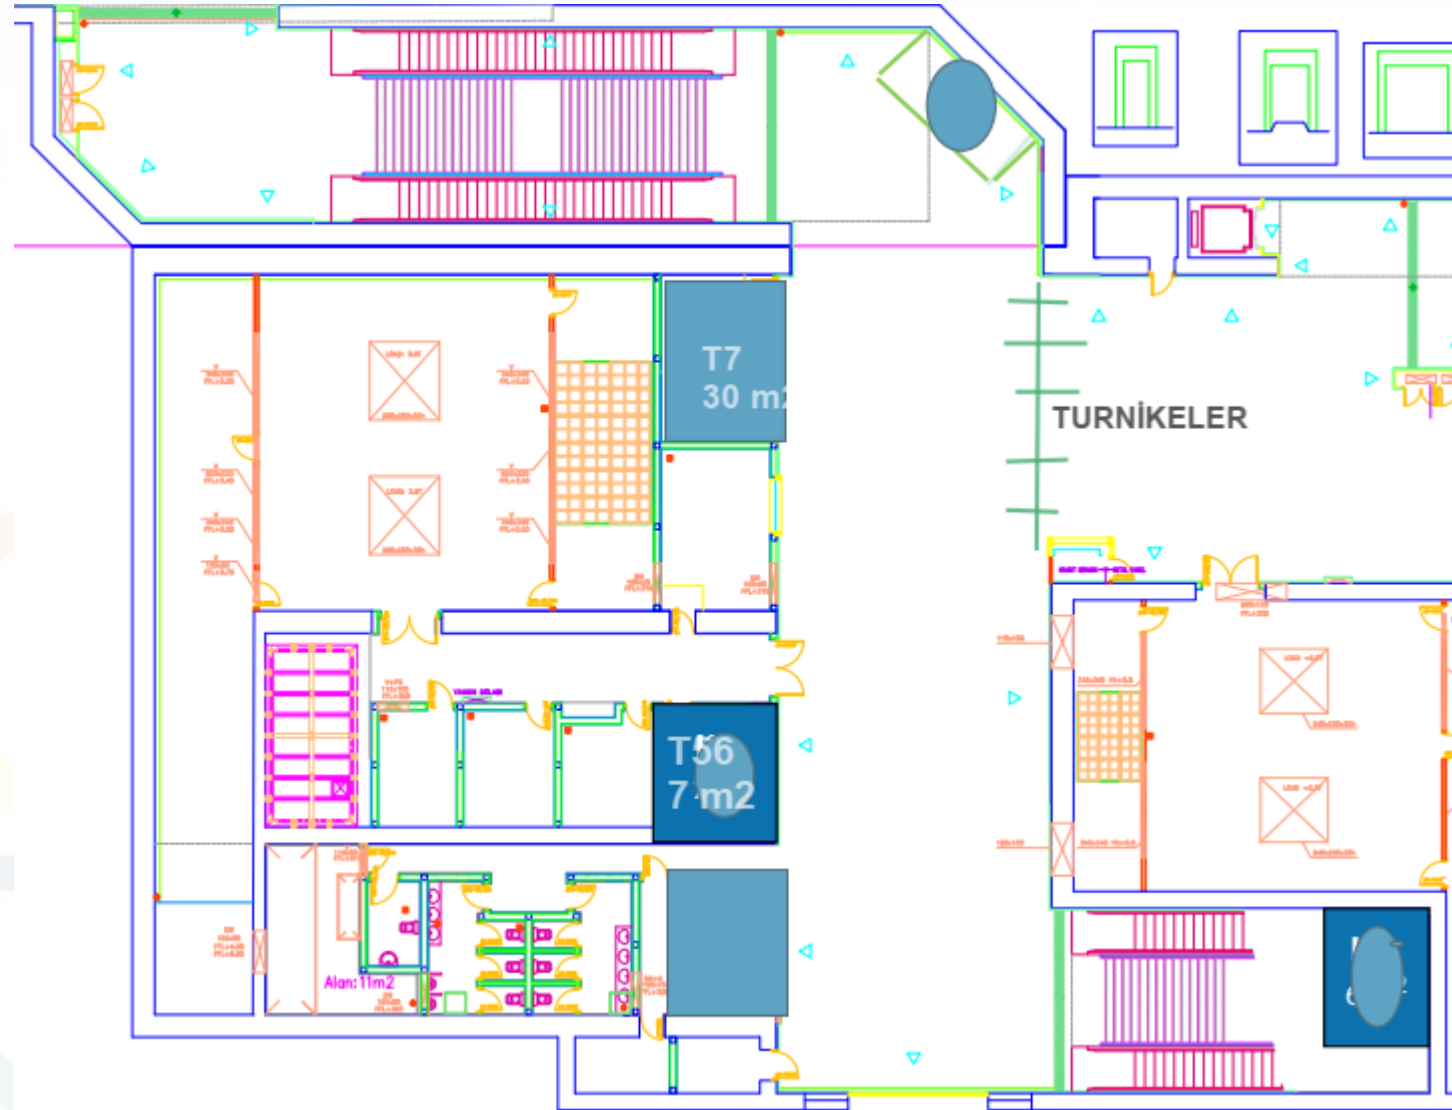

TİCARİ ALANLAR KILÇIK TABLO

M2 YENİKAPI HACIOSMAN HATTI TİCARİ ALANLAR

ŞİŞLİ-MECİDİYEKÖY

SEYRANTEPE

T7-30 M²- TURNİKE KATI

T102-20 M²-
DIŞ MEKAN

T56-7 M²- TURNİKE KATI

ŞİŞLİ-MECİDİYEKÖY

ŞİŞLİ-MECİDİYEKÖY

SEYRANTEPE

T102-20 m2

TİCARİ ALAN KROKİLERİ

ŞİŞLİ-MECİDİYEKÖY

SEYRANTEPE

TEŞEKKÜR EDERİZ