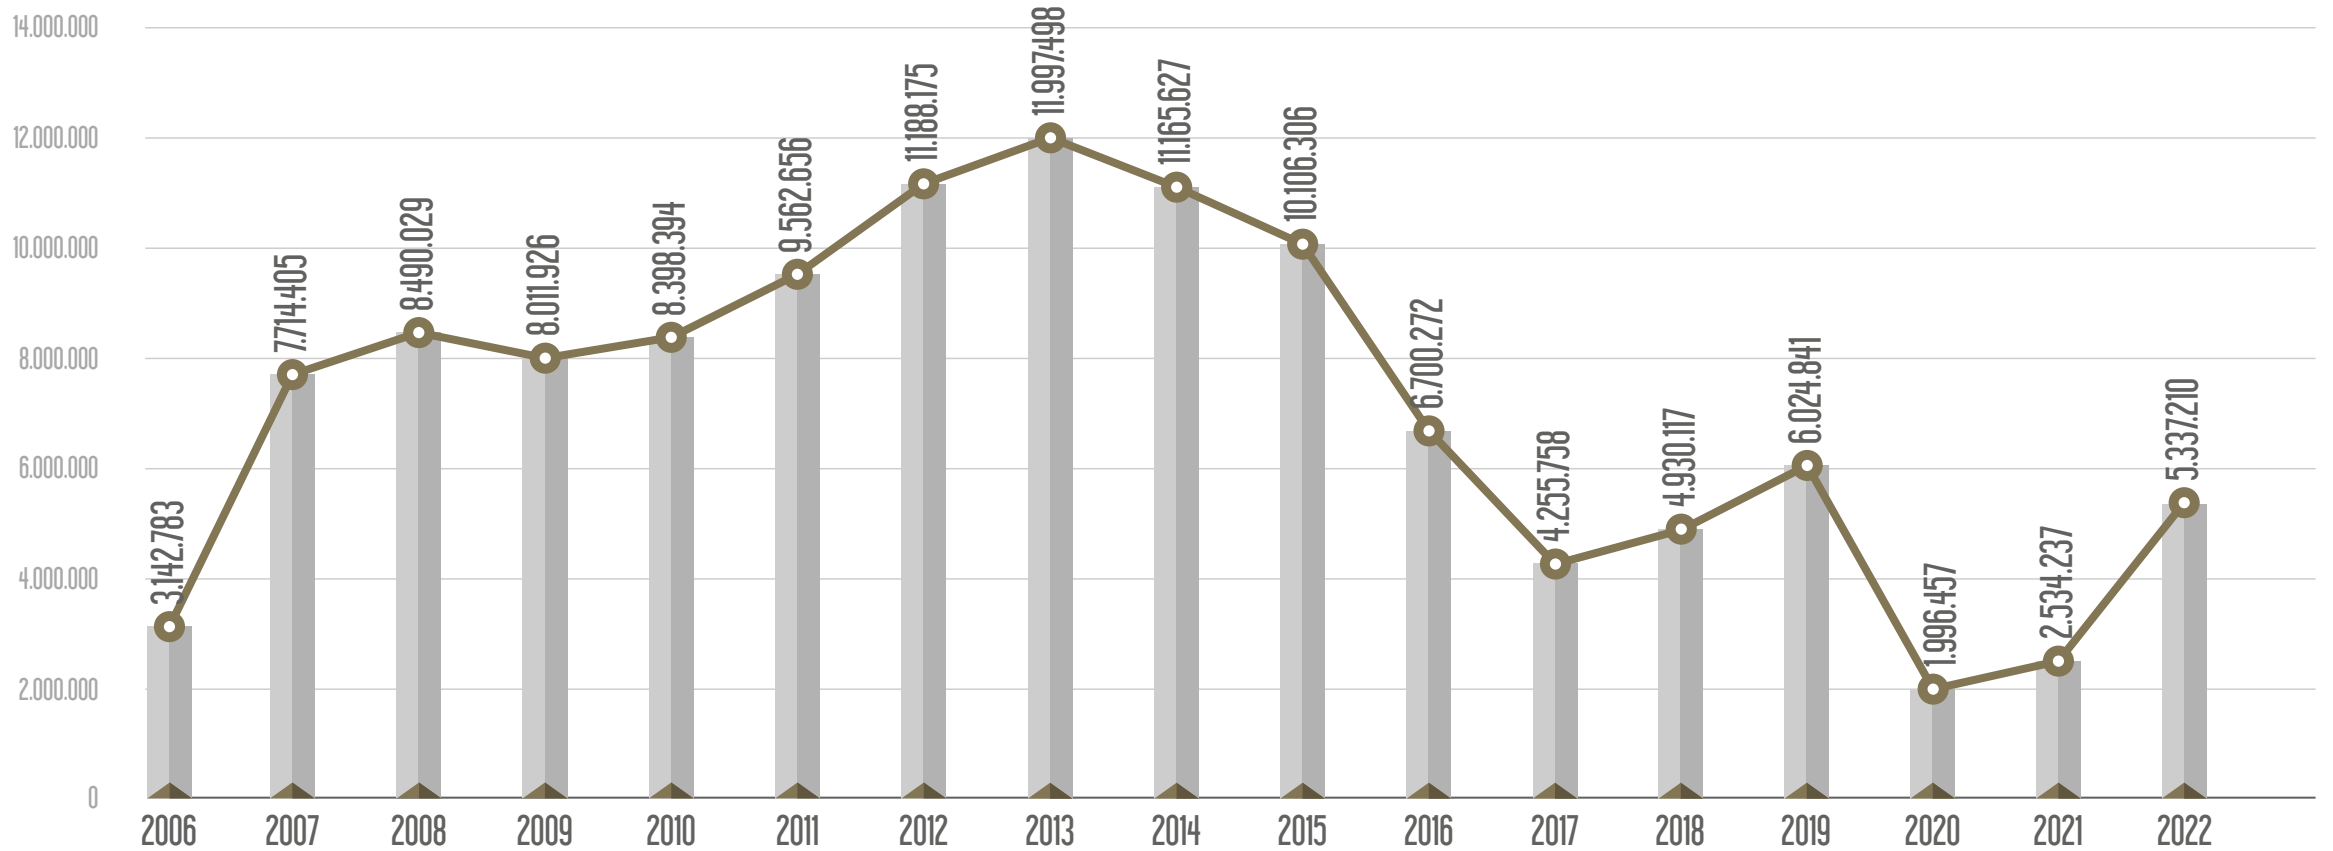

F1 Taksim - Kabataş Füniküler Hattı