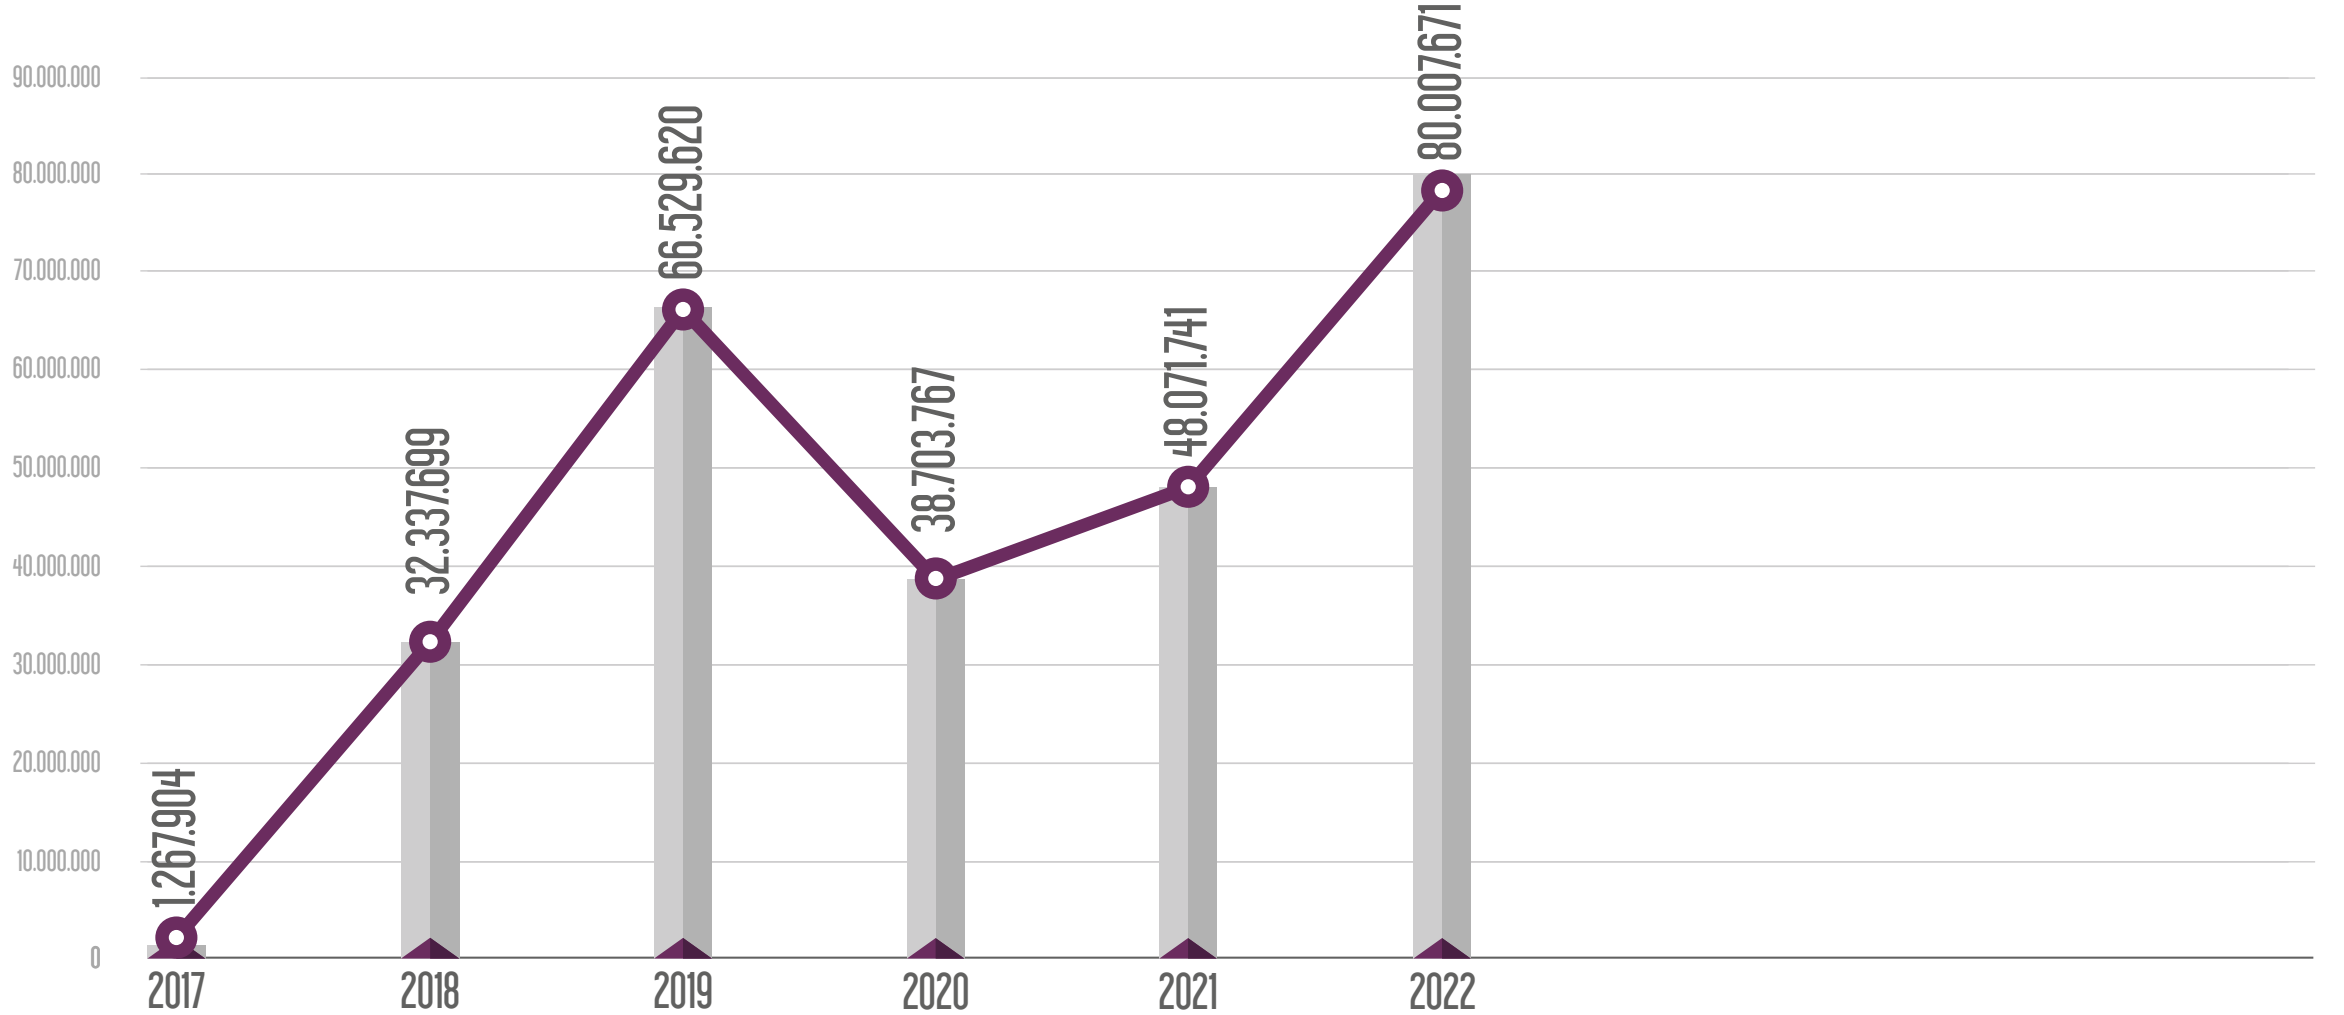

M5 Üsküdar - Çekmeköy Metro Hattı