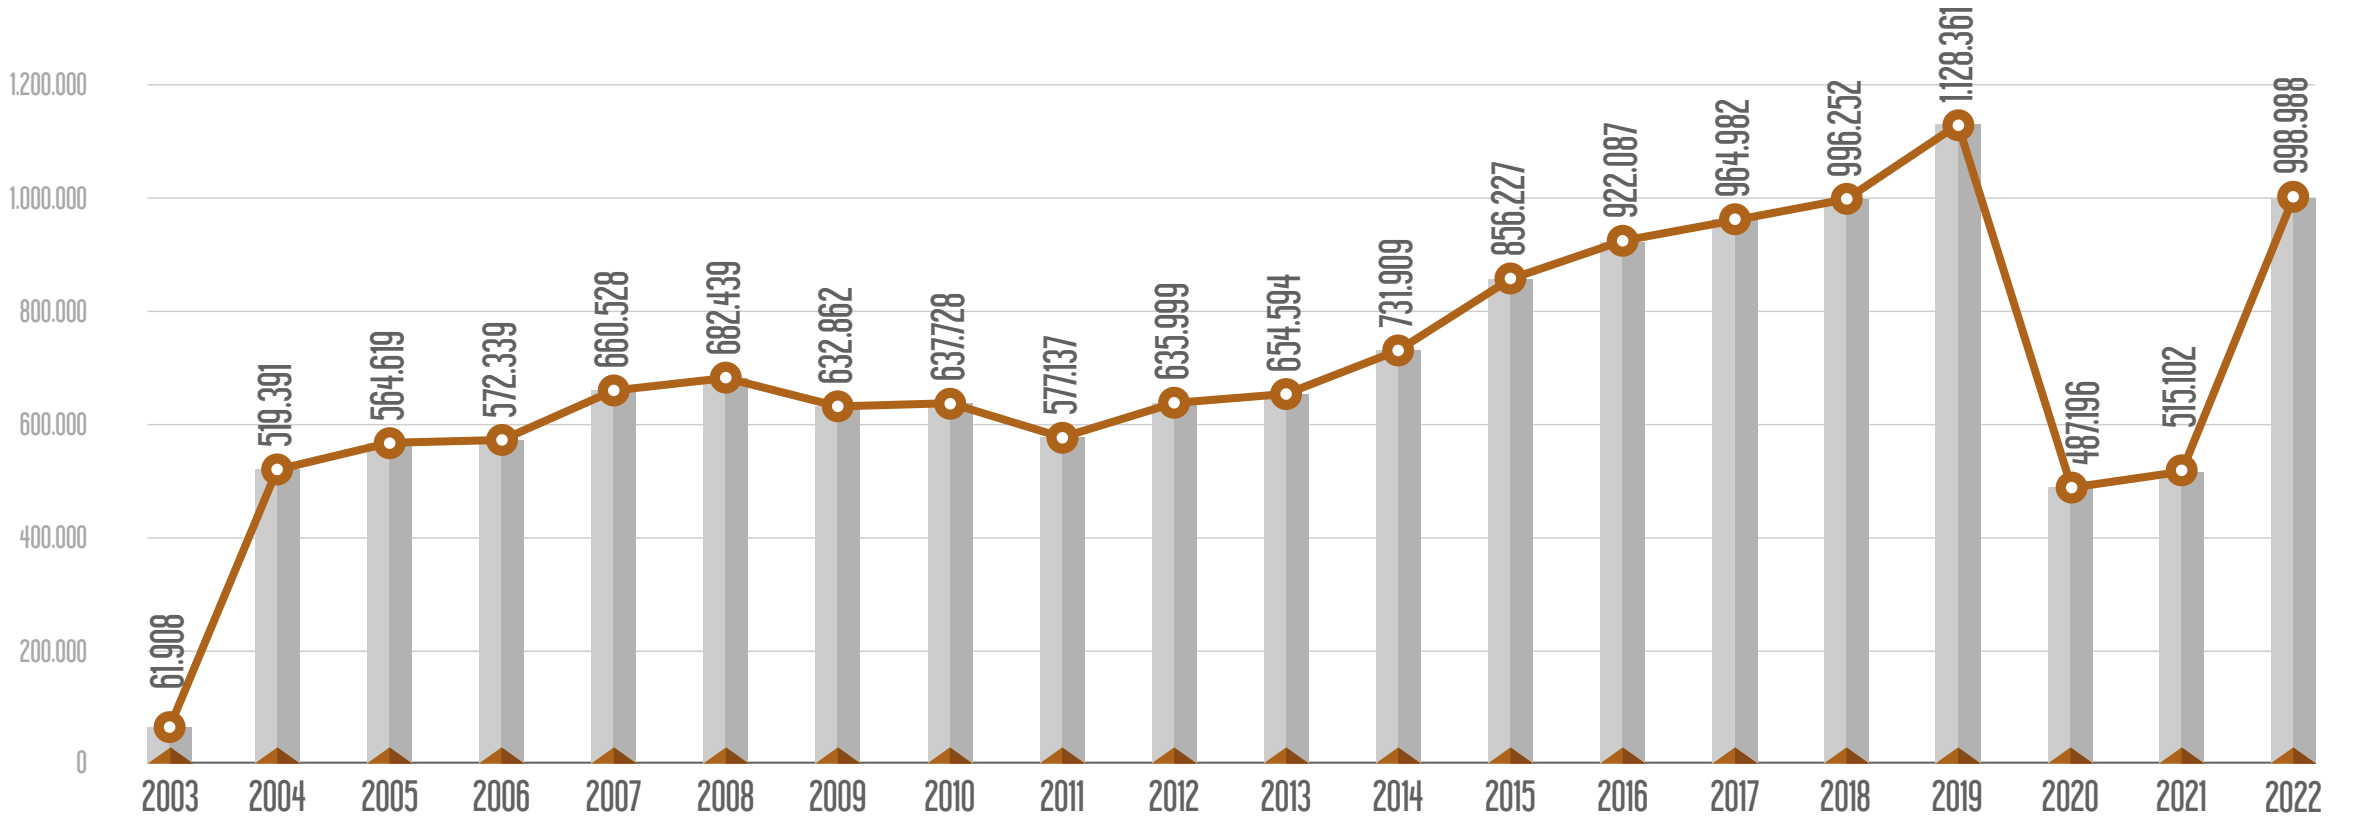

T3 Kadıköy - Moda Tramvay Hattı