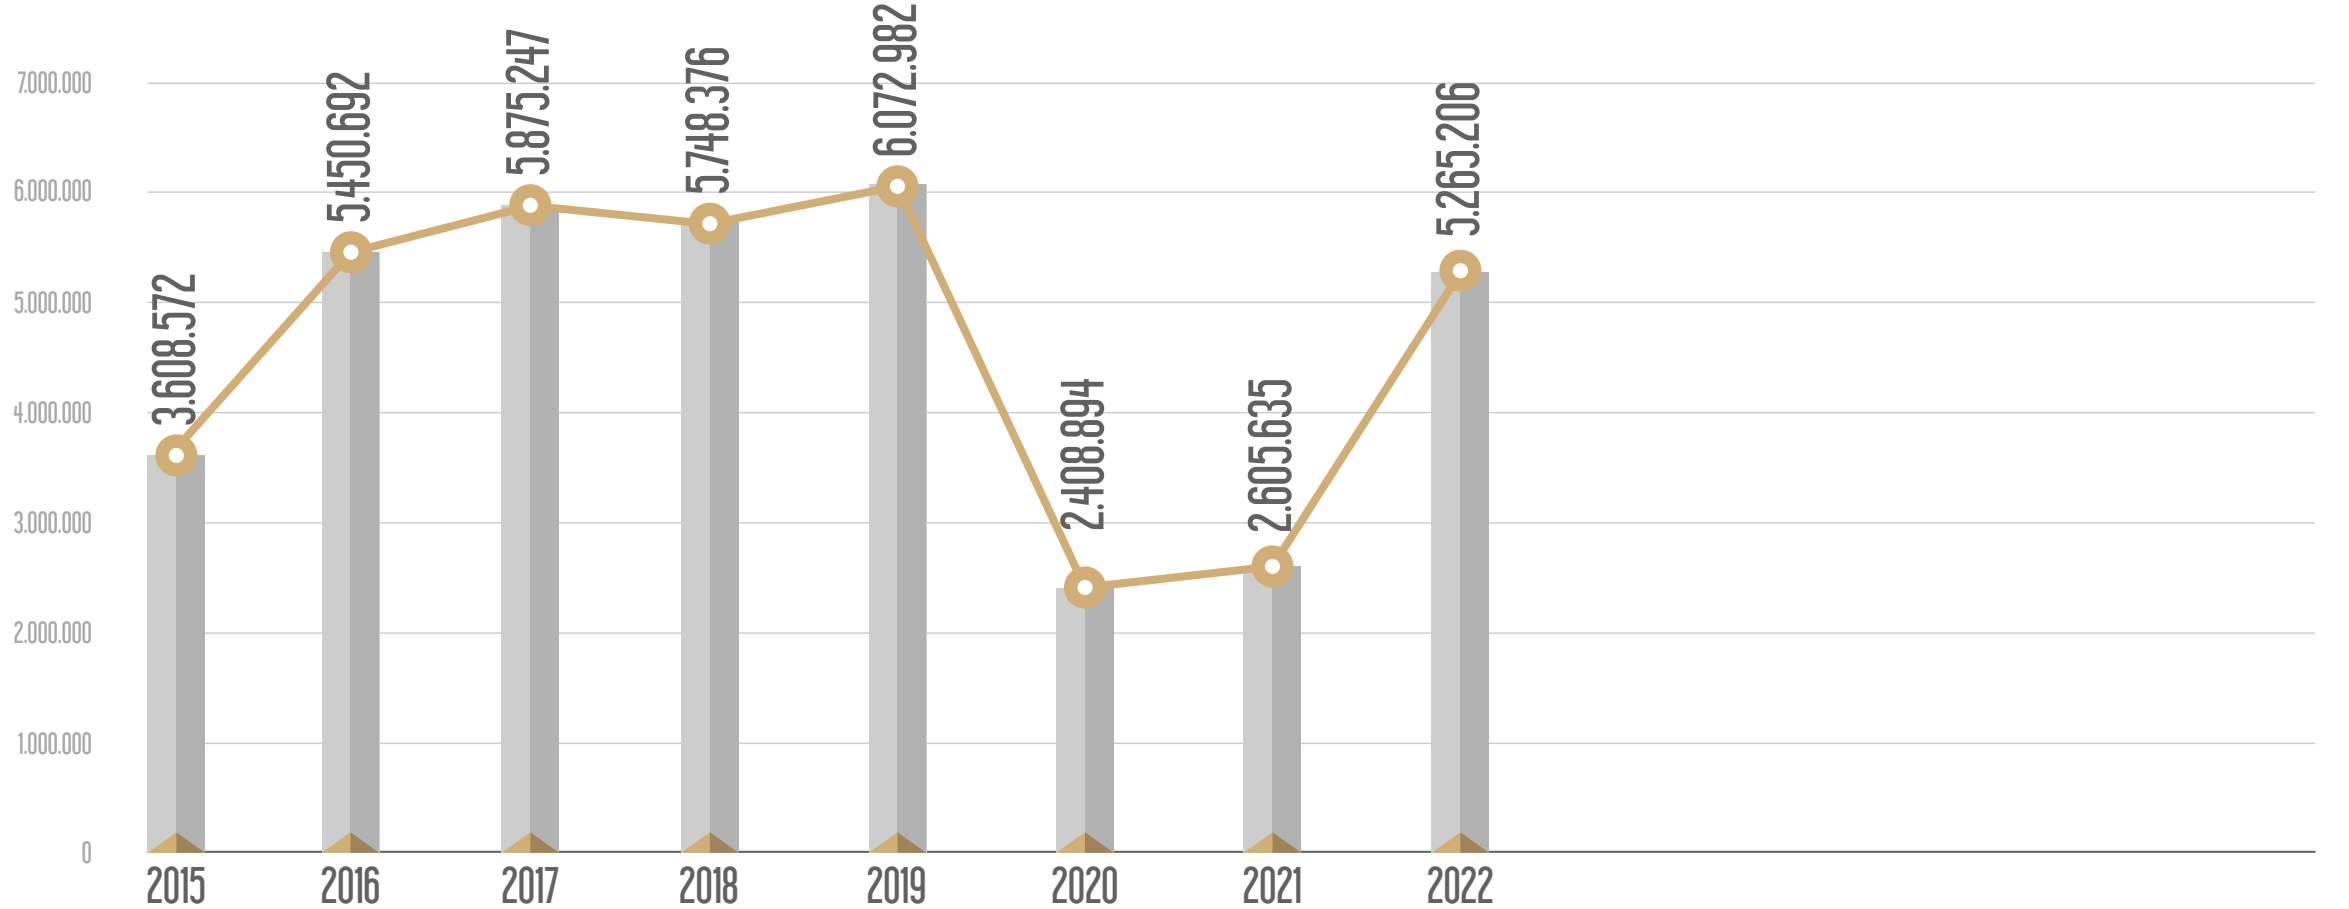

M6 Levent - Boğaziçi Ü. /Hisarüstü Metro Hattı