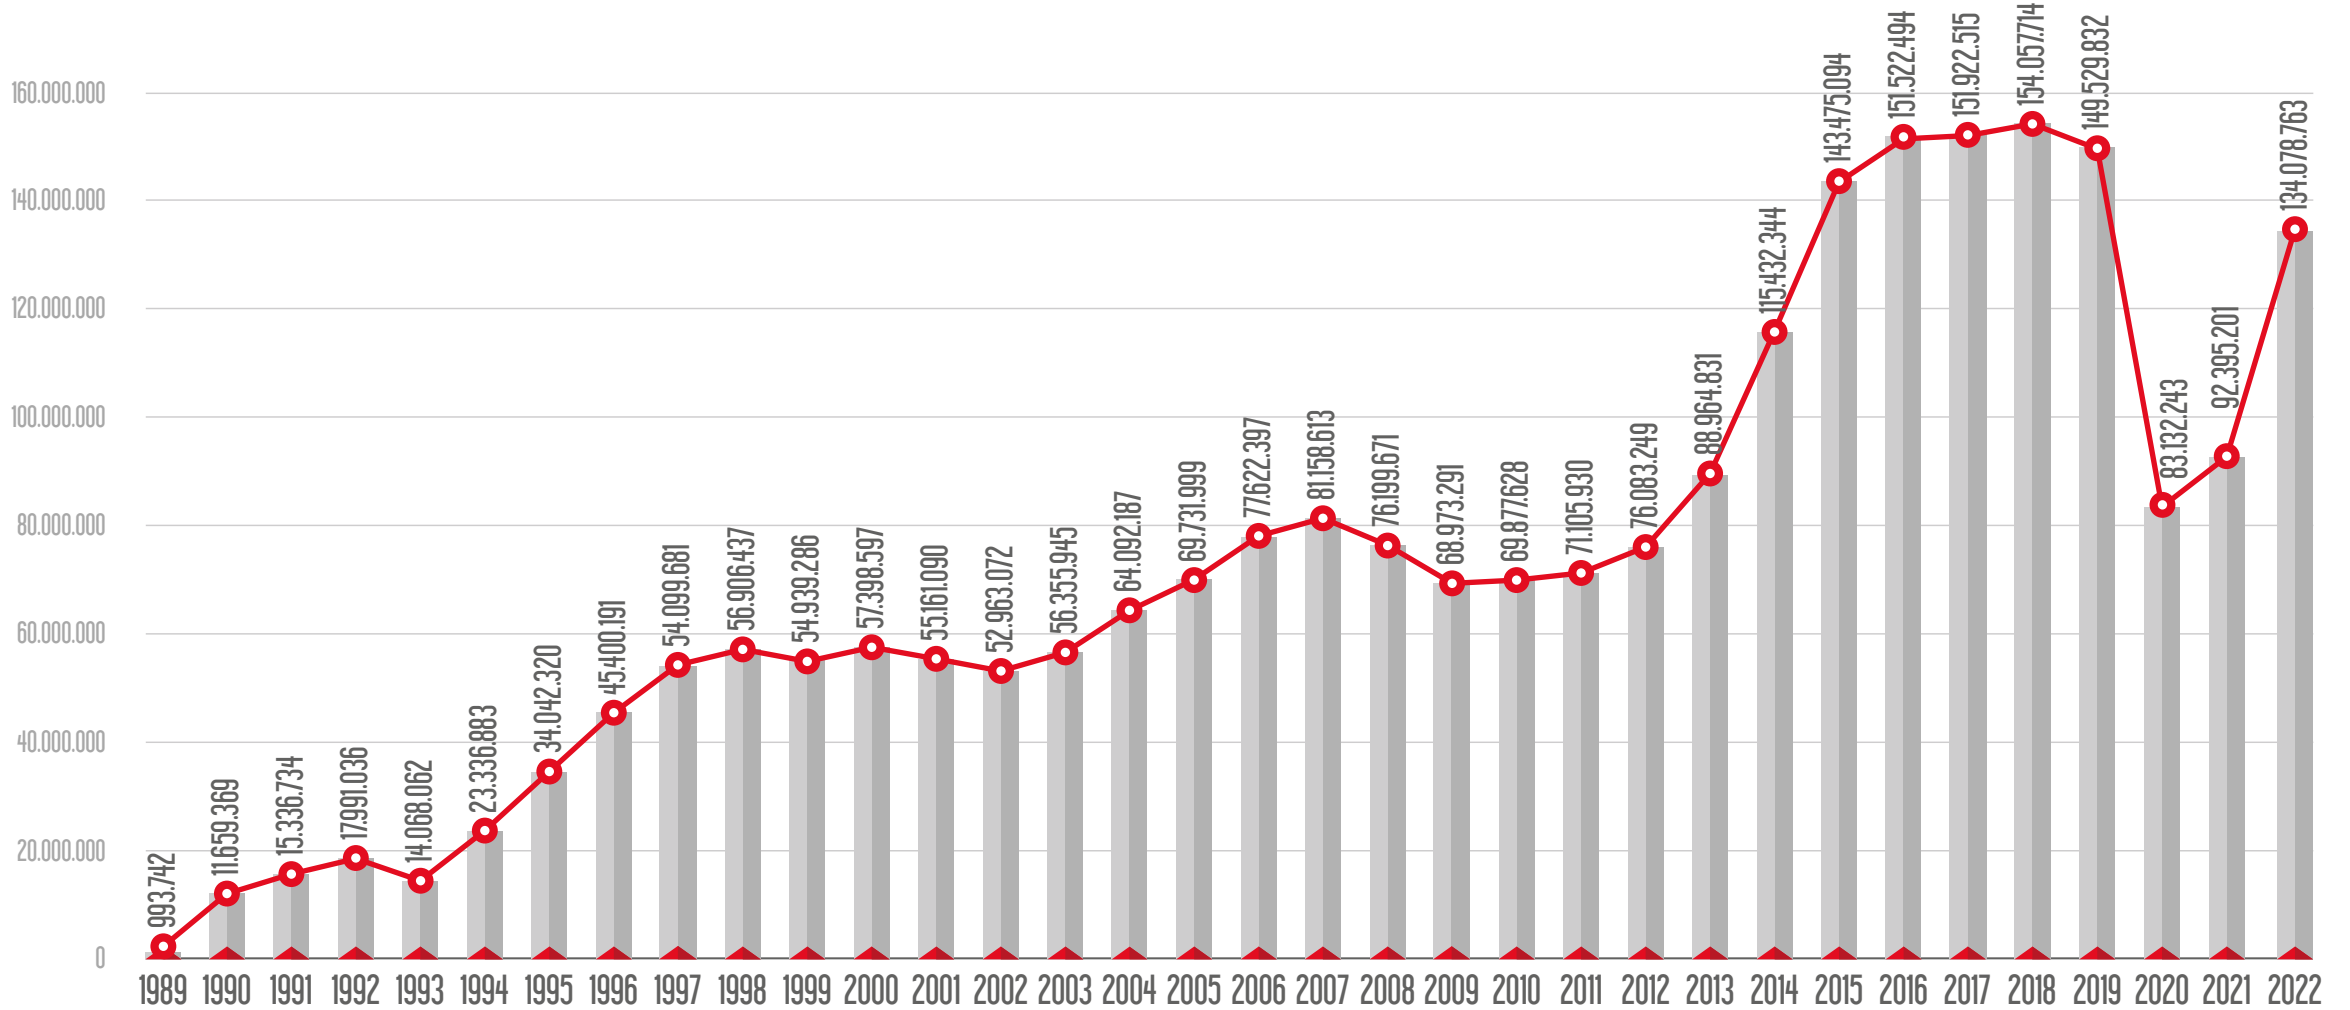

HATLARIN YILLARA GÖRE YOLCU SAYILARI

M1 Yenikapı - Atatürk Havalimanı - Kirazlı Metro Hattı

M2 Yenikapı-Sevrantepe-Haciosman Metro Hattı

M3 Kirazlı-Başakşehir/Metrokent Metro Hattı

M4 Kadıköy-Sabiha Gökçen Havalimanı Metro Hattı