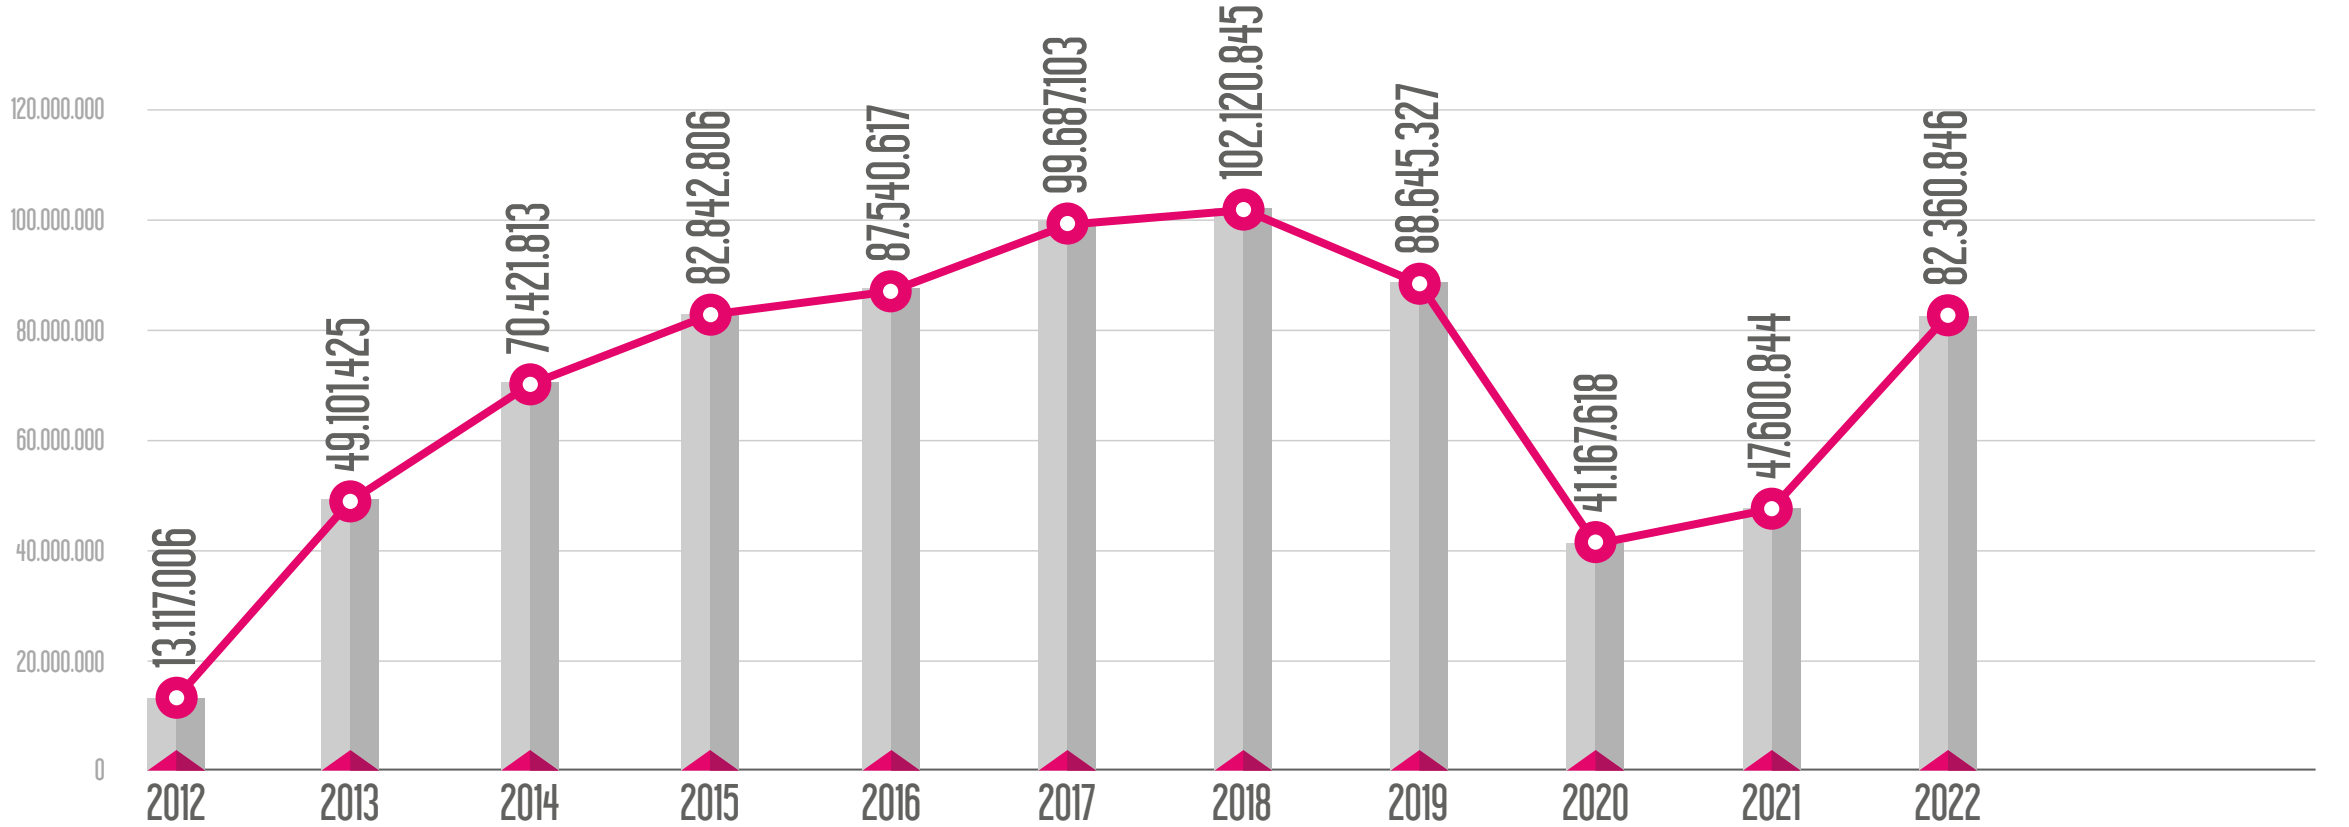

HATLARIN YILLARA GÖRE YOLCU SAYILARI

M1 Yenikapı - Atatürk Havalimanı - Kirazlı Metro Hattı

M2 Yenikapı-Sevrantepe-Haciosman Metro Hattı

M3 Kirazlı-Başakşehir/Metrokent Metro Hattı

M4 Kadıköy-Sabiha Gökçen Havalimanı Metro Hattı