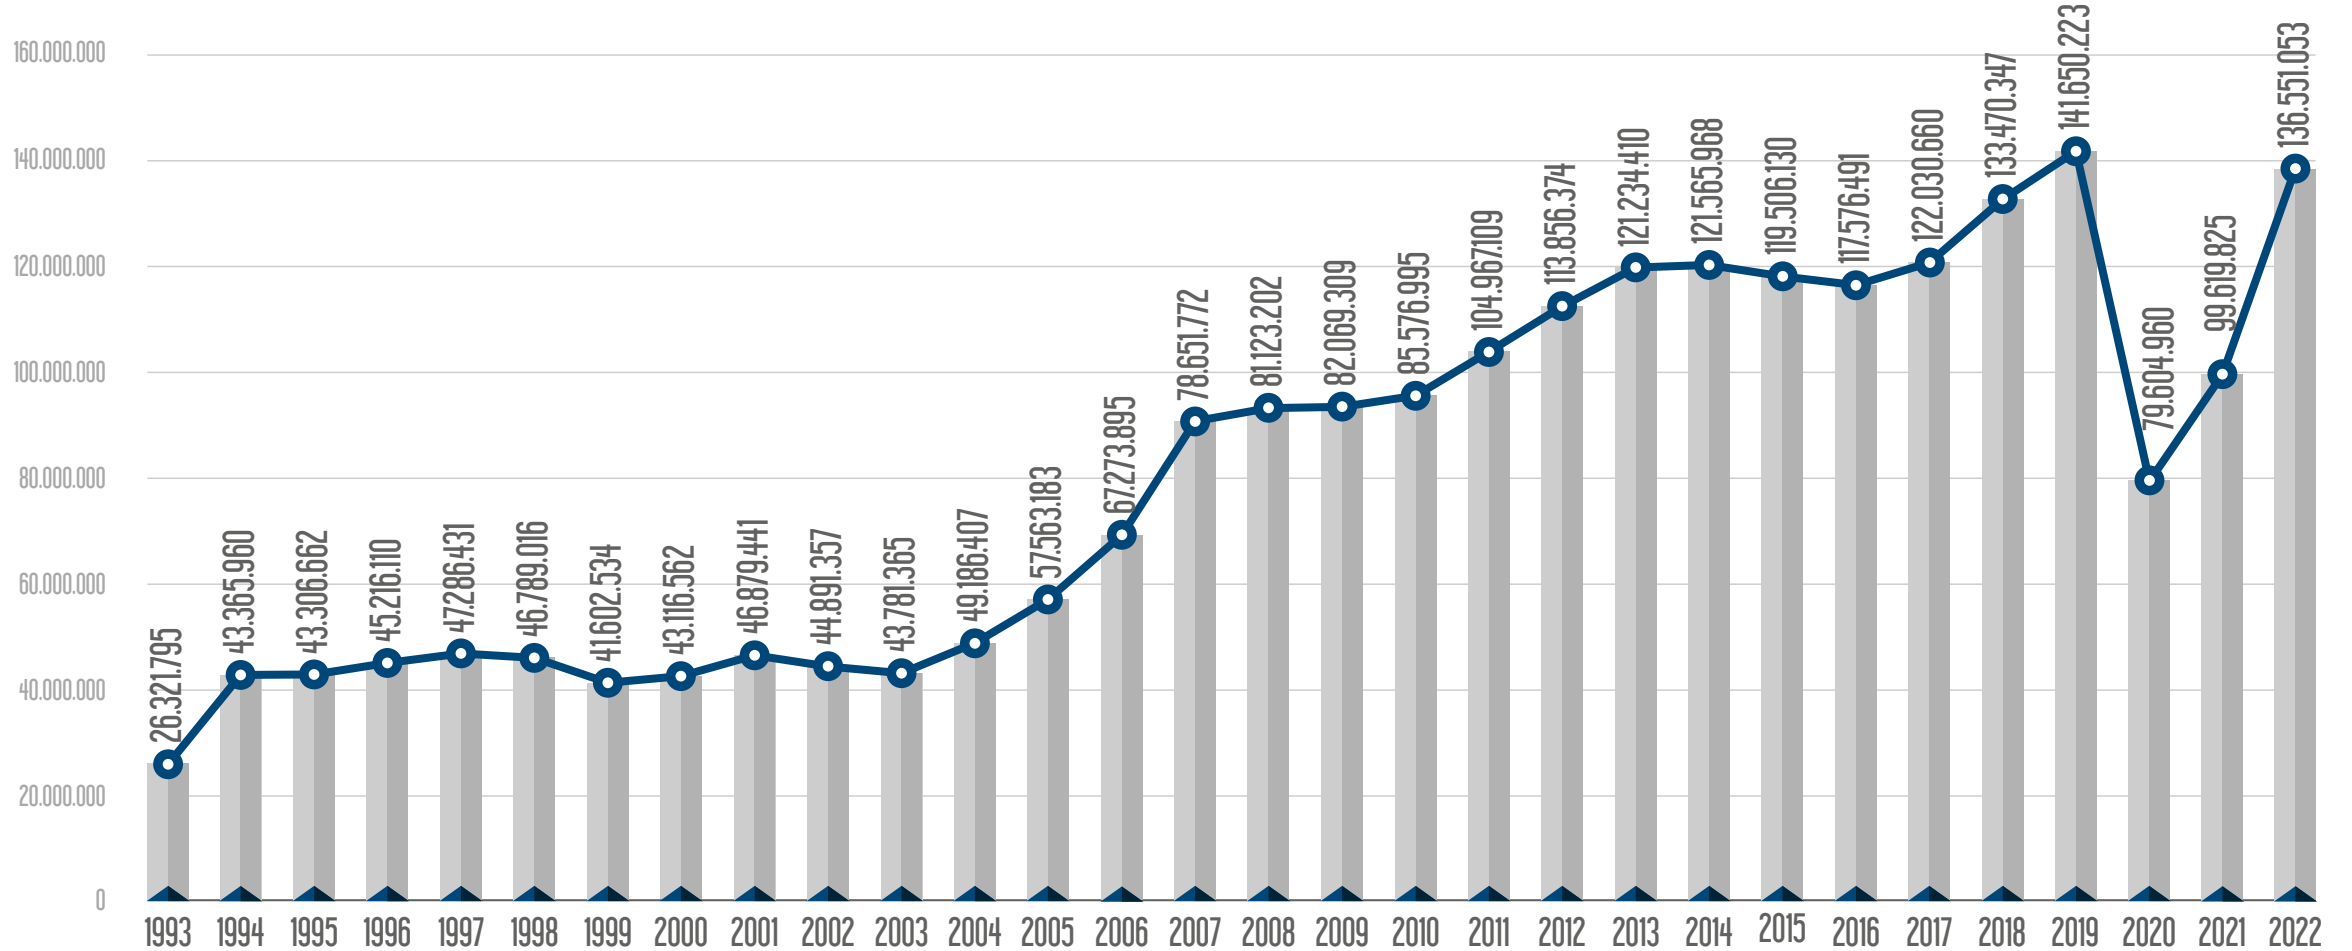

M5 Üsküdar - Çekmeköy Metro Hattı

M6 Levent - Boğaziçi Ü. /Hisarüstü Metro Hattı

M7 Yıldız-Mahmutbey Metro Hattı

M9 Bahariye - Olimpiyat Metro Hattı

T1 Kabataş-Bağcılar Tramvay Hattı

T3 Kadıköy - Moda Tramvay Hattı