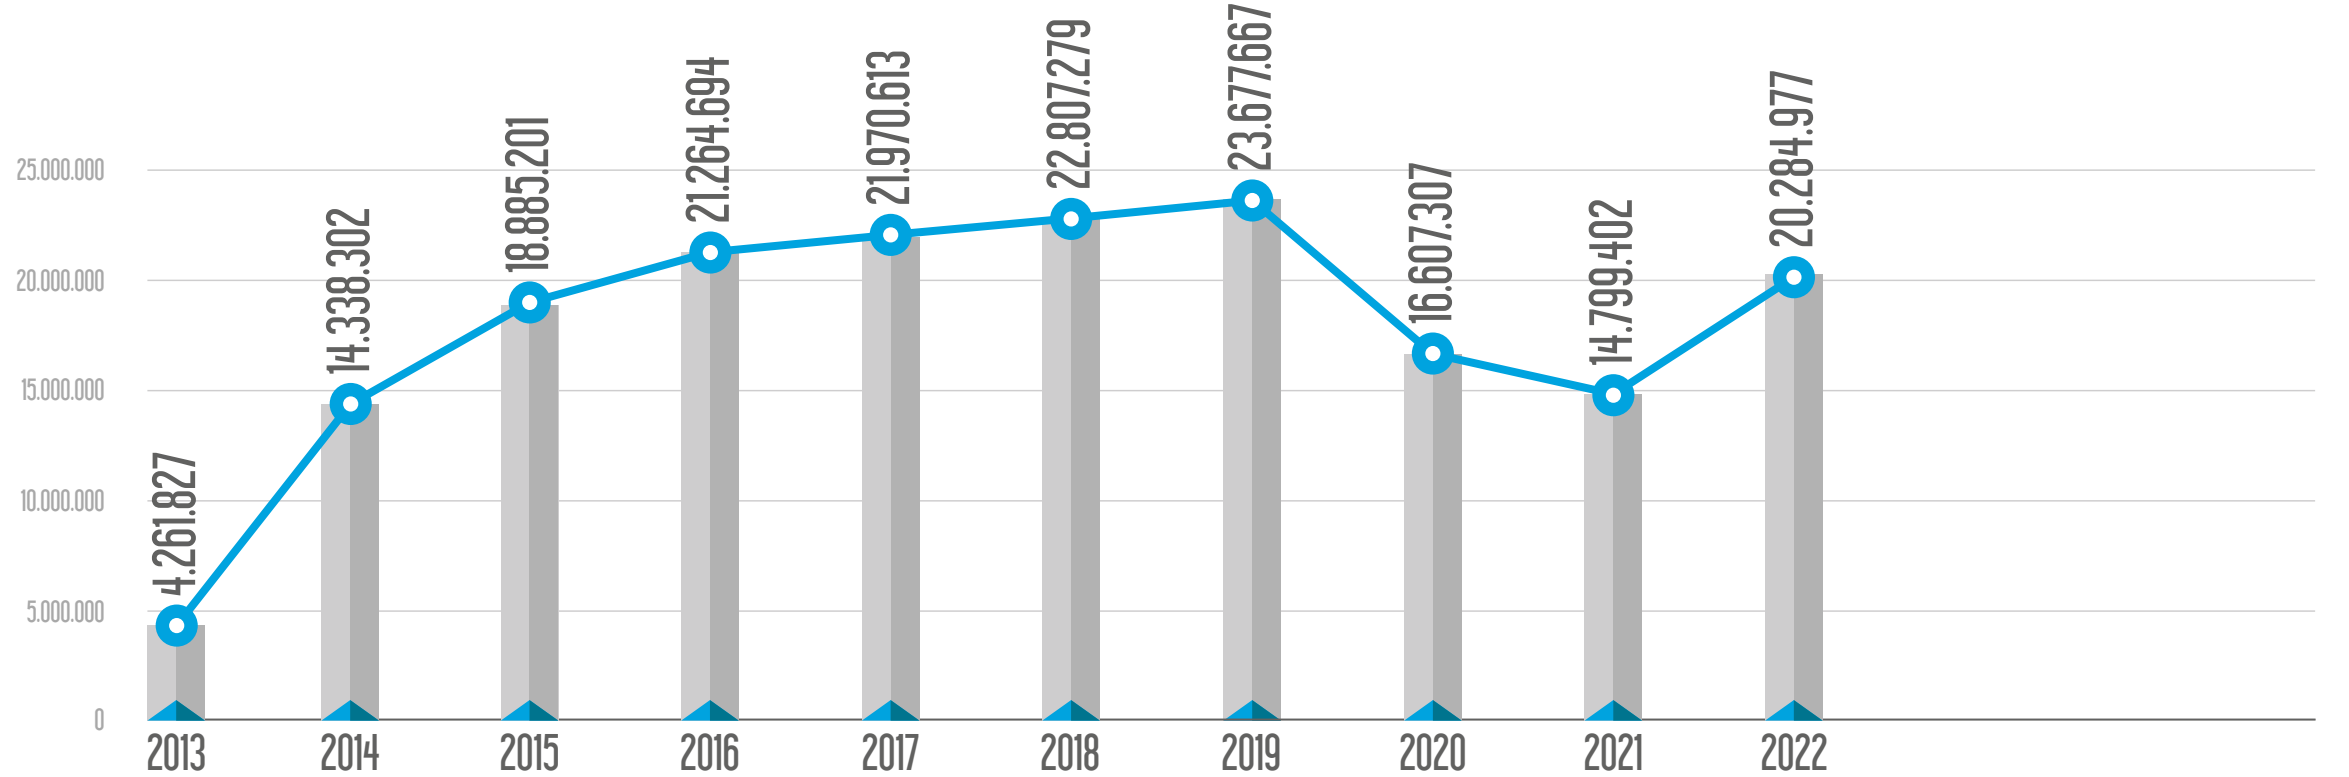

HATLARIN YILLARA GÖRE YOLCU SAYILARI

M1 Yenikapı - Atatürk Havalimanı - Kirazlı Metro Hattı

M2 Yenikapı-Sevrantepe-Haciosman Metro Hattı

M3 Kirazlı-Başakşehir/Metrokent Metro Hattı

M4 Kadıköy-Sabiha Gökçen Havalimanı Metro Hattı