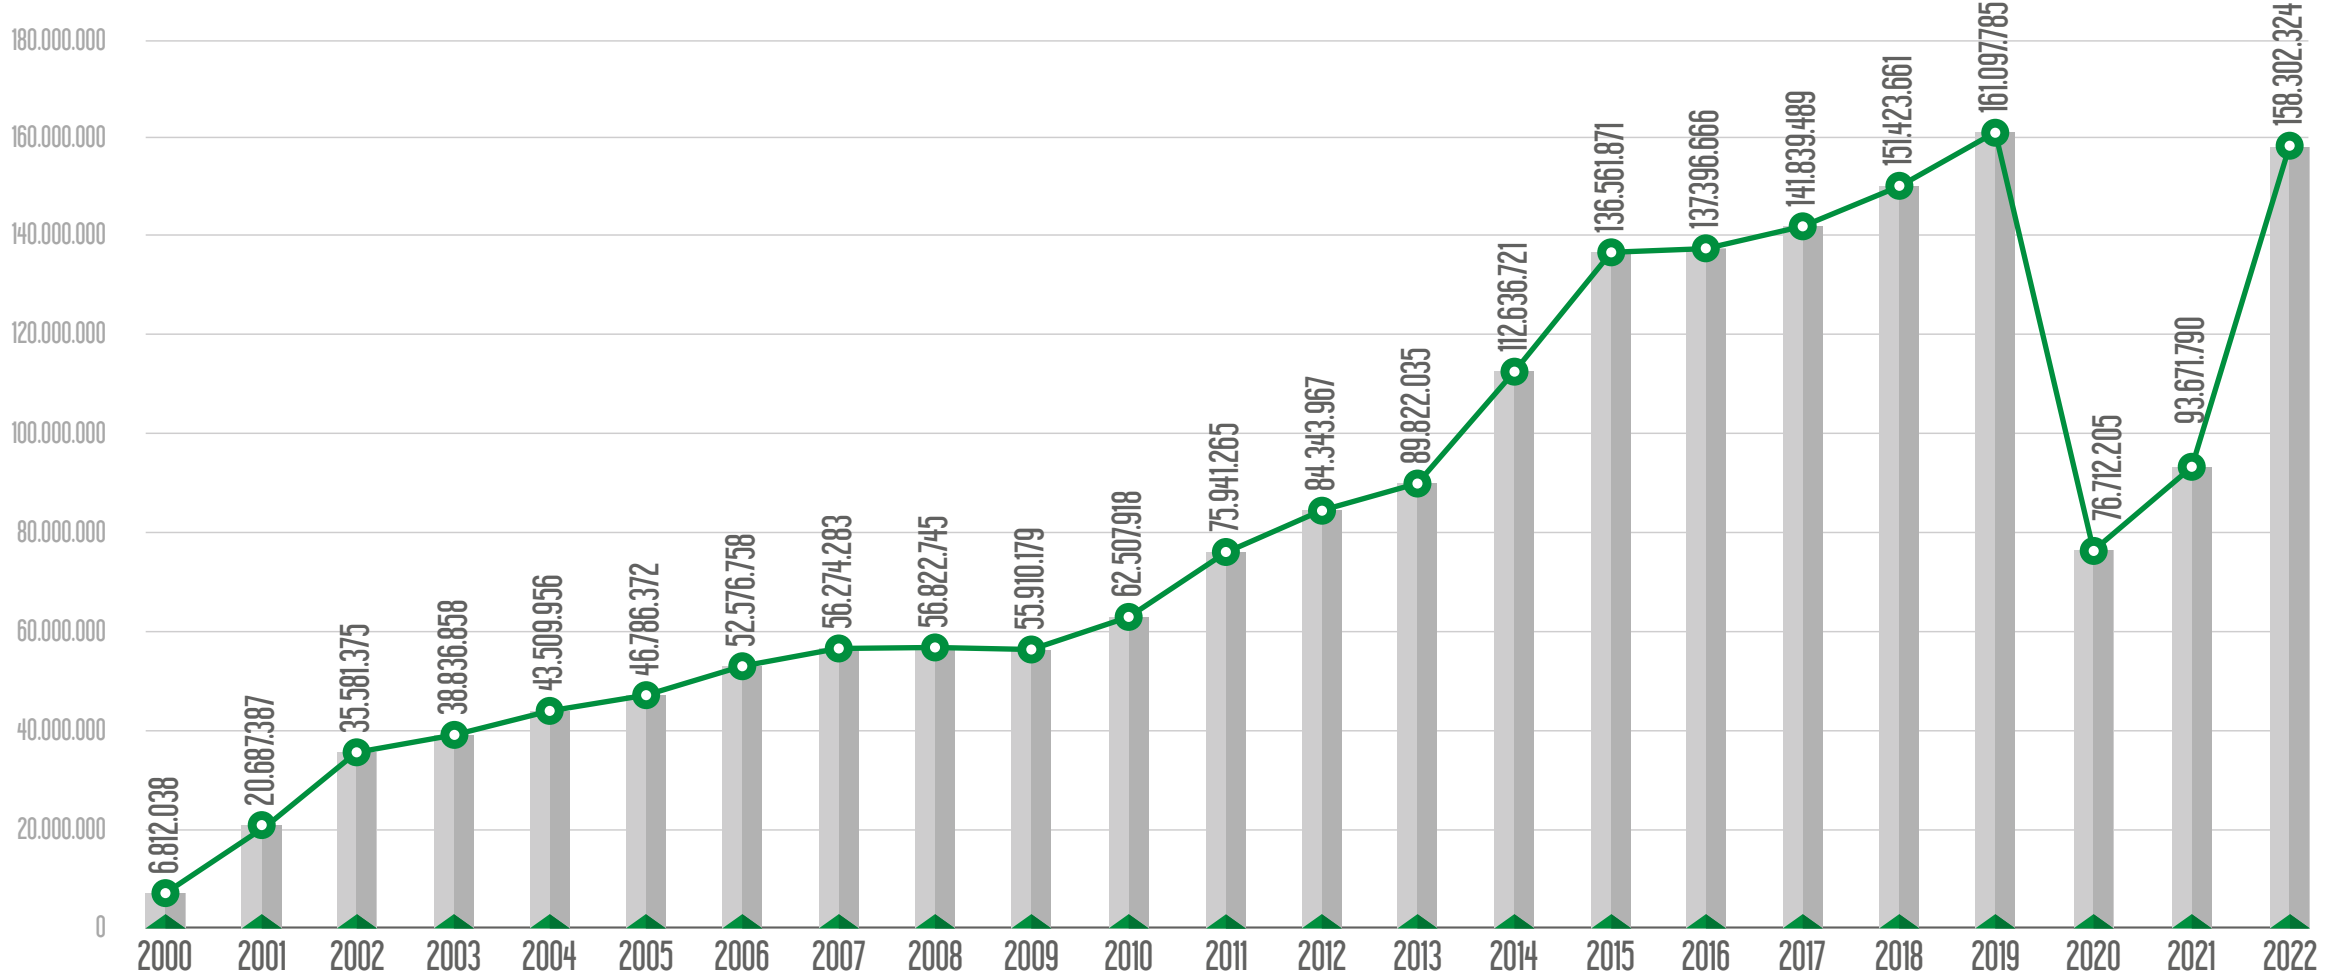

HATLARIN YILLARA GÖRE YOLCU SAYILARI

M1 Yenikapı - Atatürk Havalimanı - Kirazlı Metro Hattı

M2 Yenikapı-Sevrantepe-Haciosman Metro Hattı

M3 Kirazlı-Başakşehir/Metrokent Metro Hattı

M4 Kadıköy-Sabiha Gökçen Havalimanı Metro Hattı