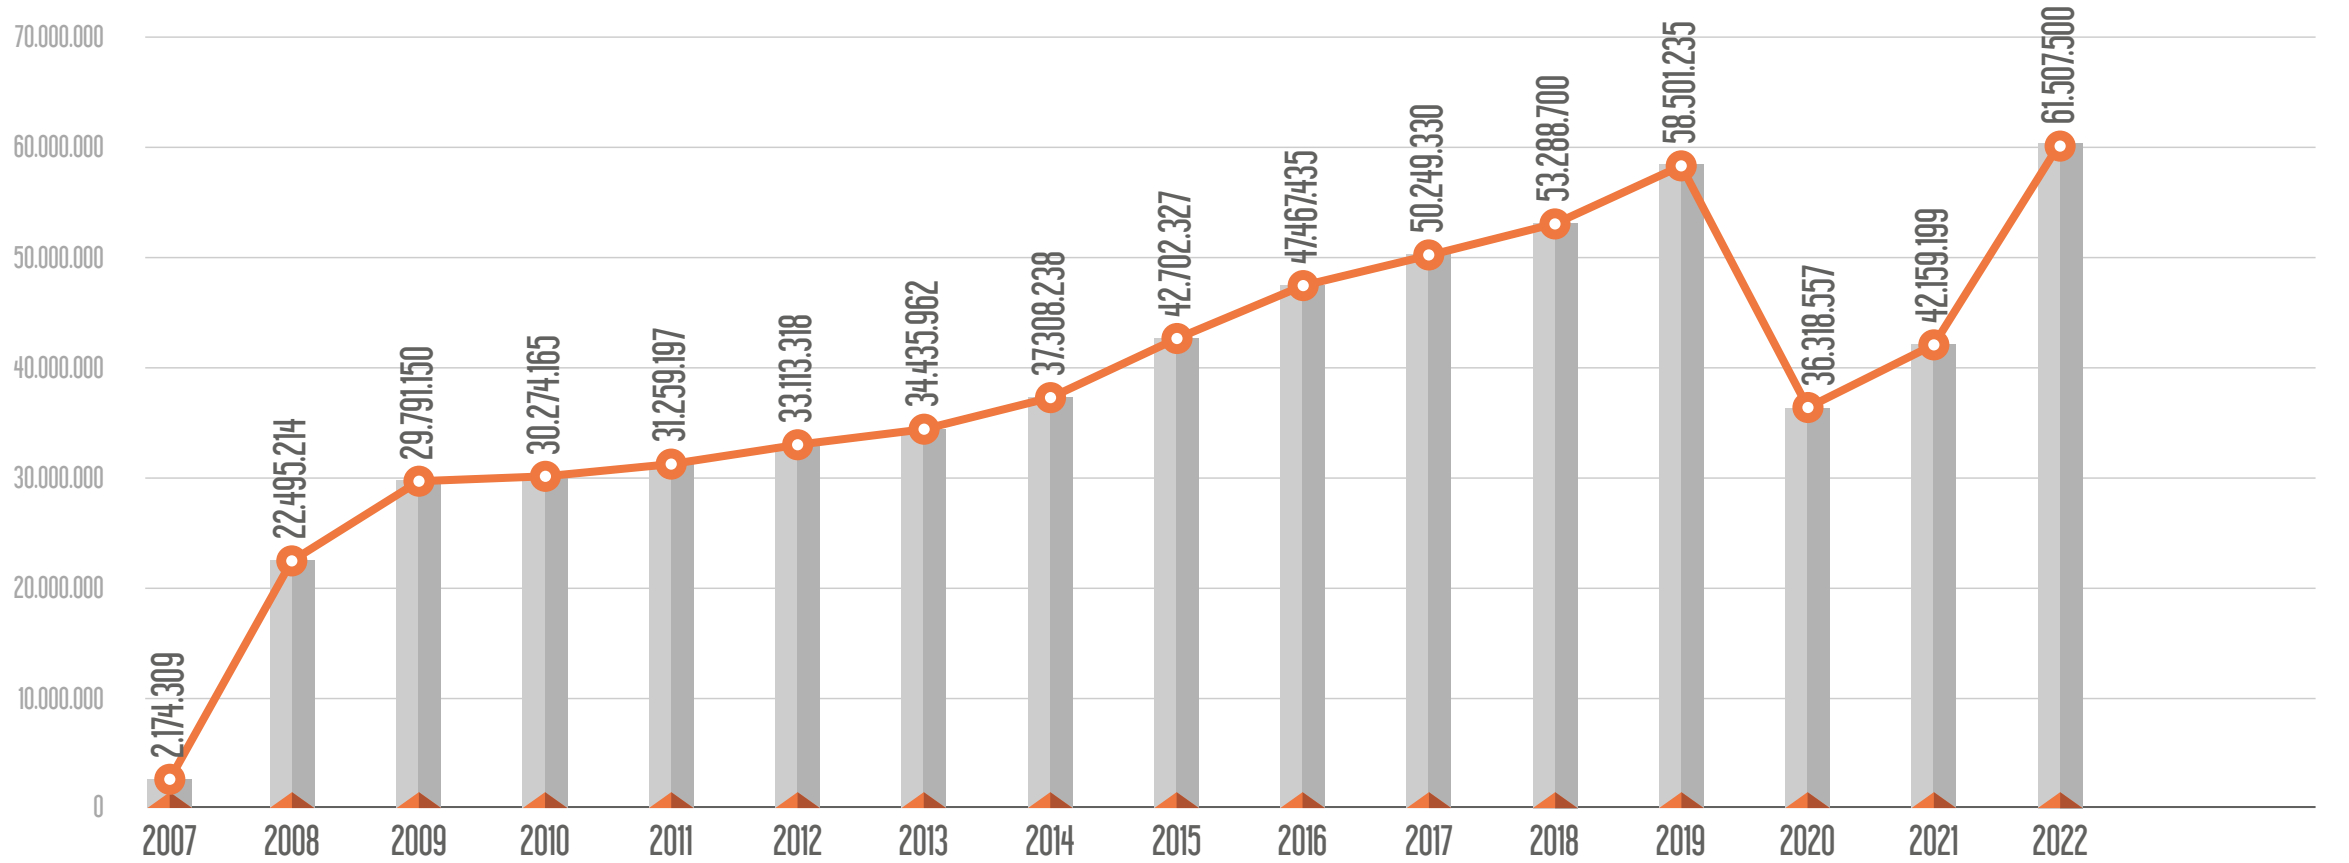

T4 Topkapı - Mescid-i Selam Tramvay Hattı