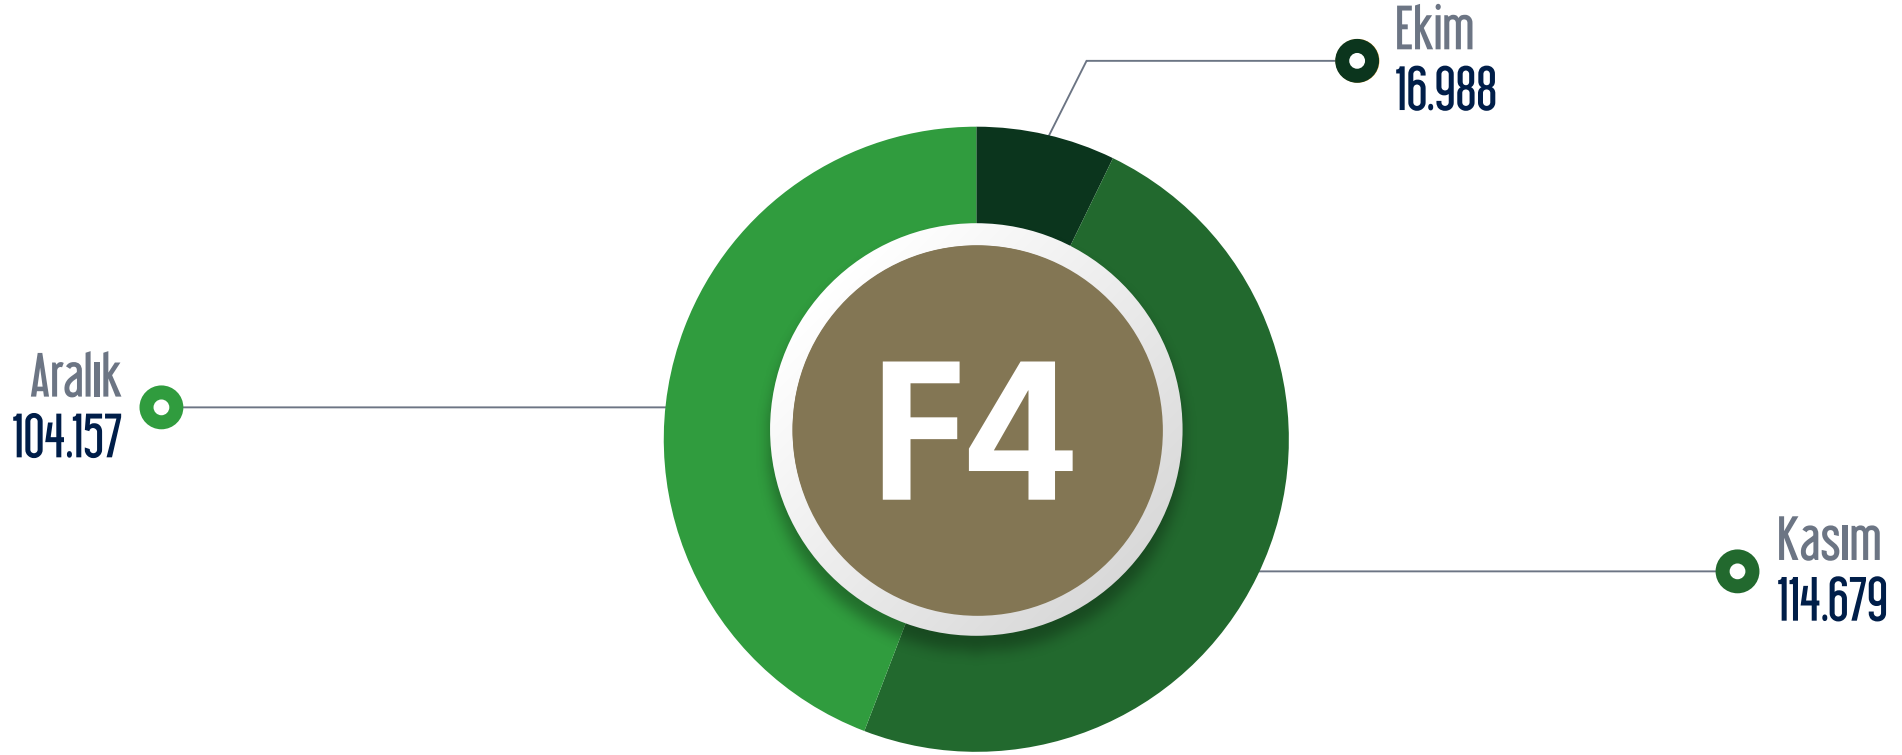

F4 Boğaziçi Üniversitesi/Hisarüstü-Aşıyan Füniküler Hattı