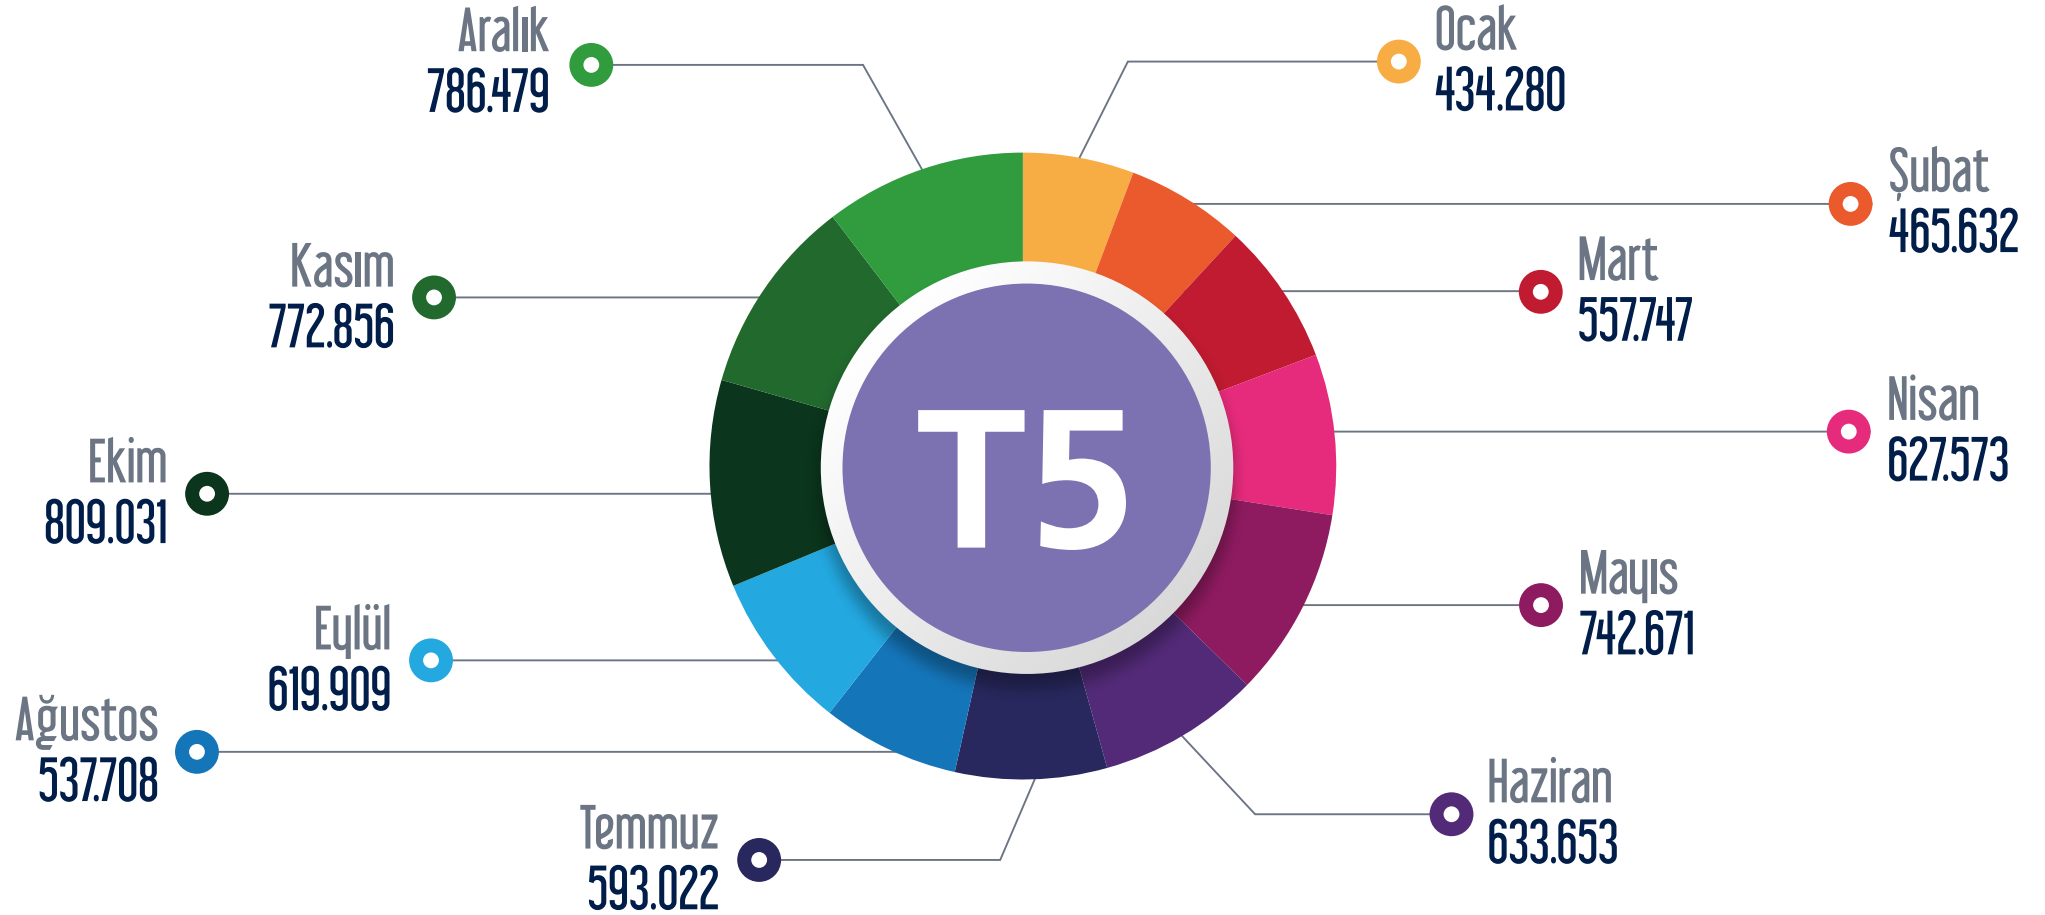

T5 Cibali - Alibeyköy Cep Otogarı Tramvay Hattı

○ Ocak ○ Şubat ○ Mart ○ Nisan ○ Mayıs ○ Haziran ○ Temmuz ○ Ağustos ○ Eylül ○ Ekim ○ Kasım ○ Aralık