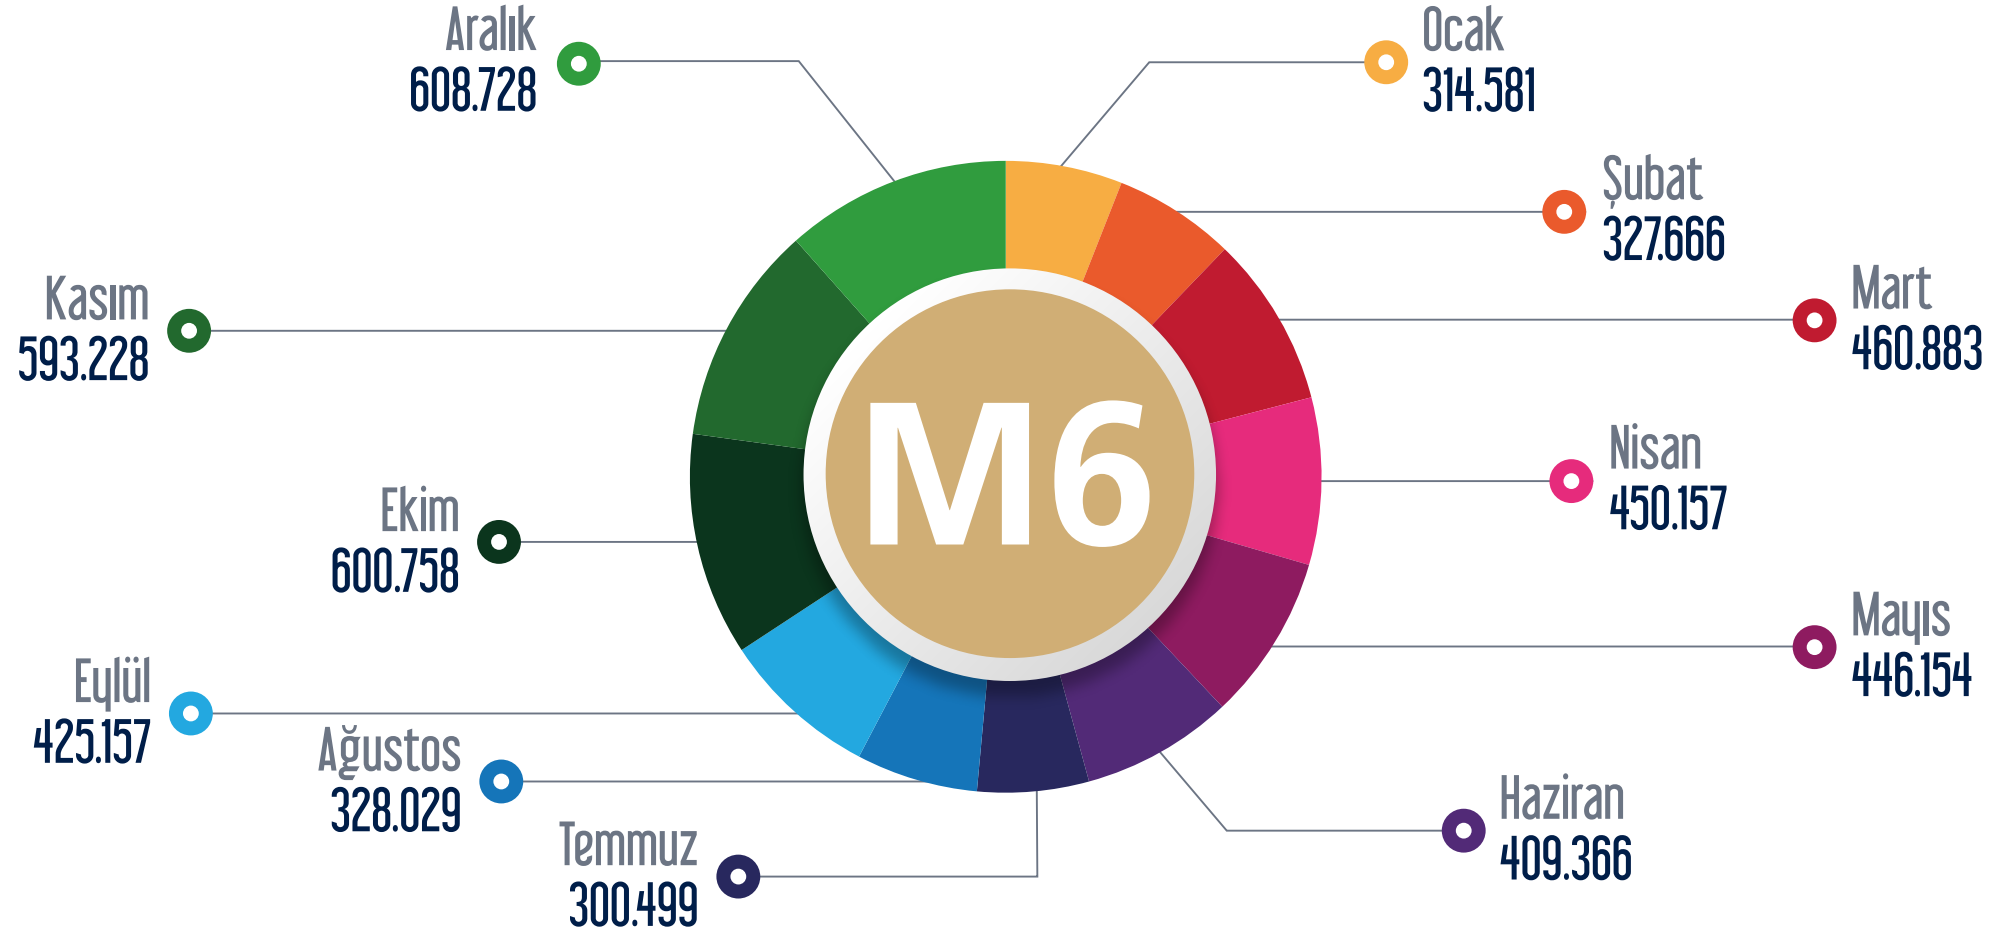

M6 Levent - Boğaziçi Ü./Hisarüstü Metro Hattı

○ Ocak ○ Şubat ○ Mart ○ Nisan ○ Mayıs ○ Haziran ○ Temmuz ○ Ağustos ○ Eylül ○ Ekim ○ Kasım ○ Aralık