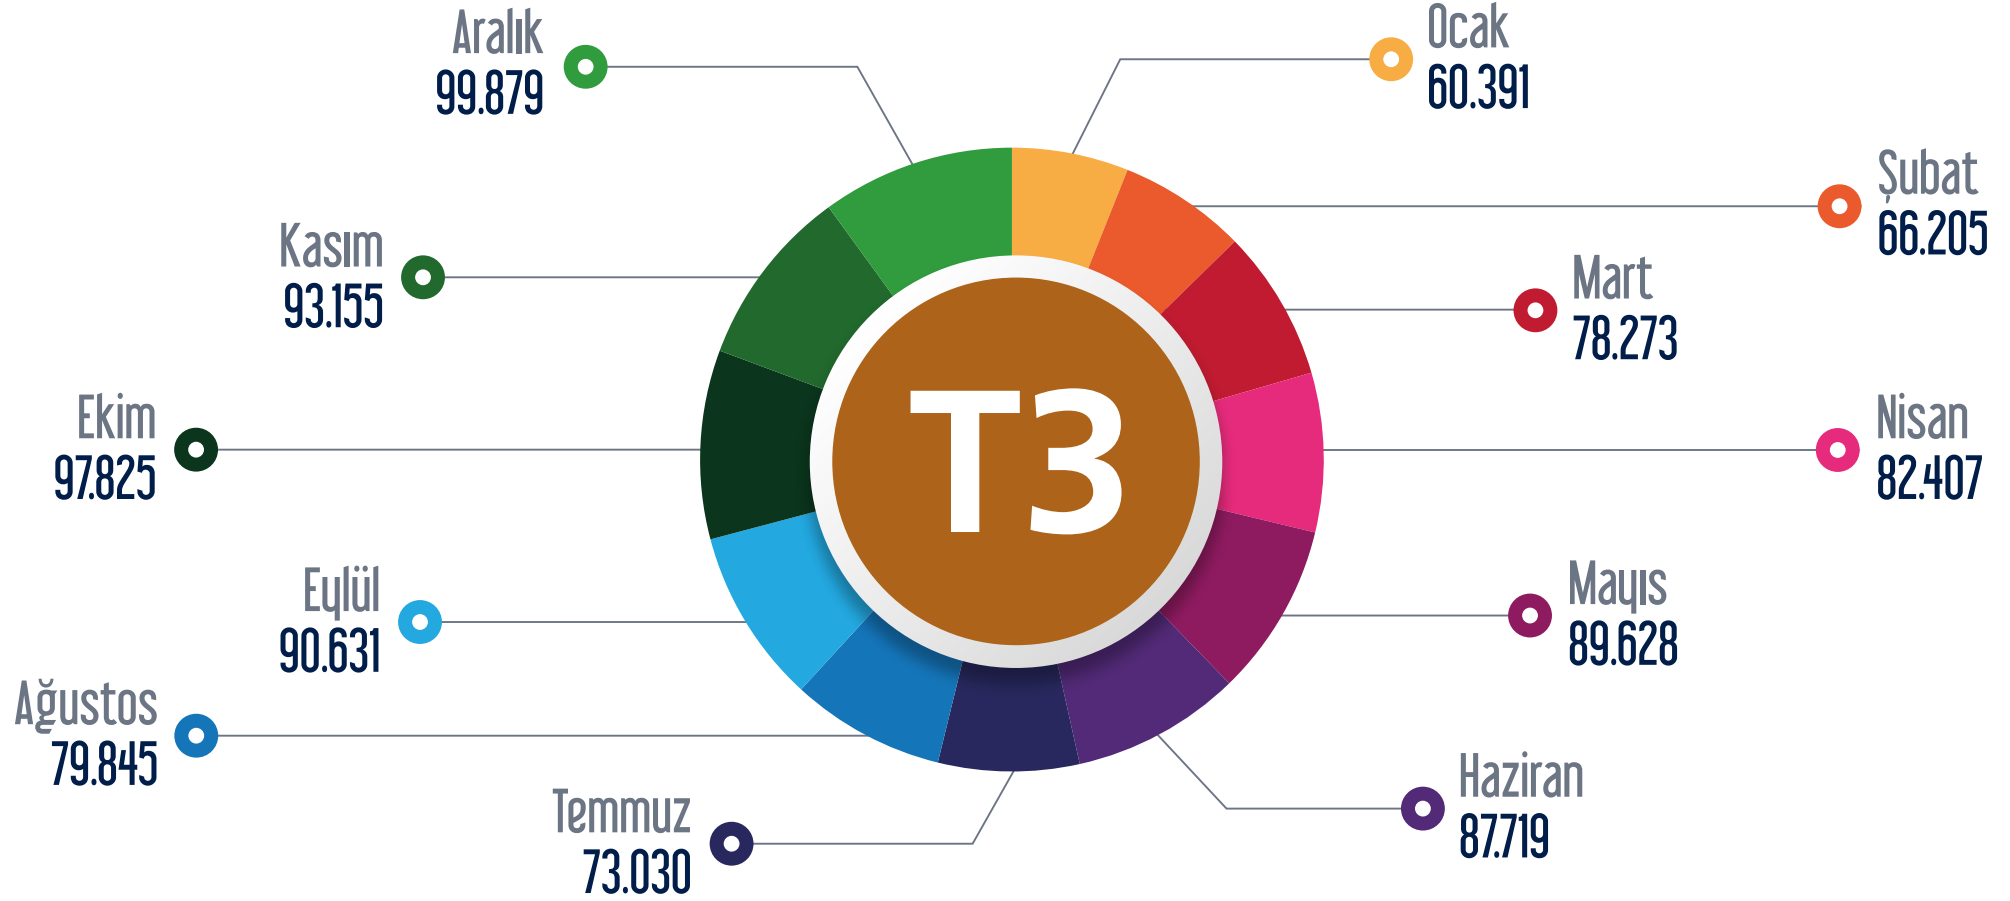

T3 Kadıköy - Moda Tramvay Hattı

Ocak Şubat Mart Nisan Mayıs Haziran Temmuz Ağustos Eylül Ekim Kasım Aralık