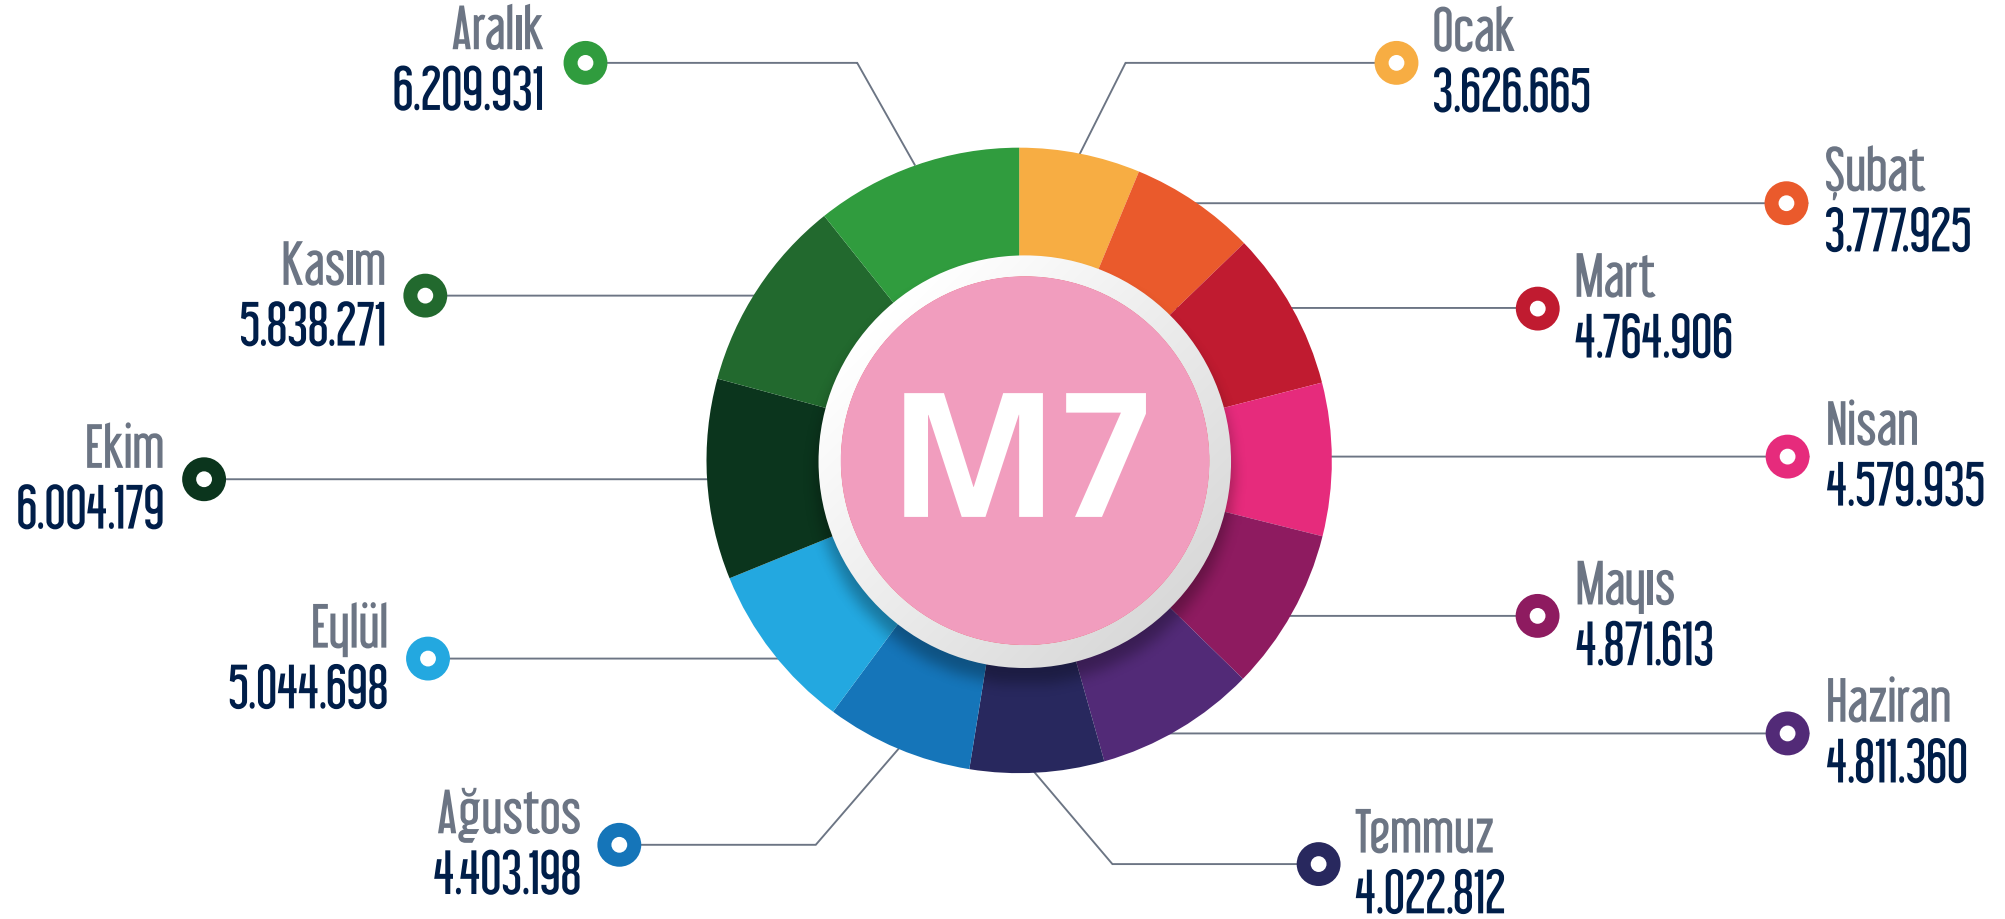

M7 Yıldız-Mahmutbey Metro Hattı

Ocak Şubat Mart Nisan Mayıs Haziran Temmuz Ağustos Eylül Ekim Kasım Aralık