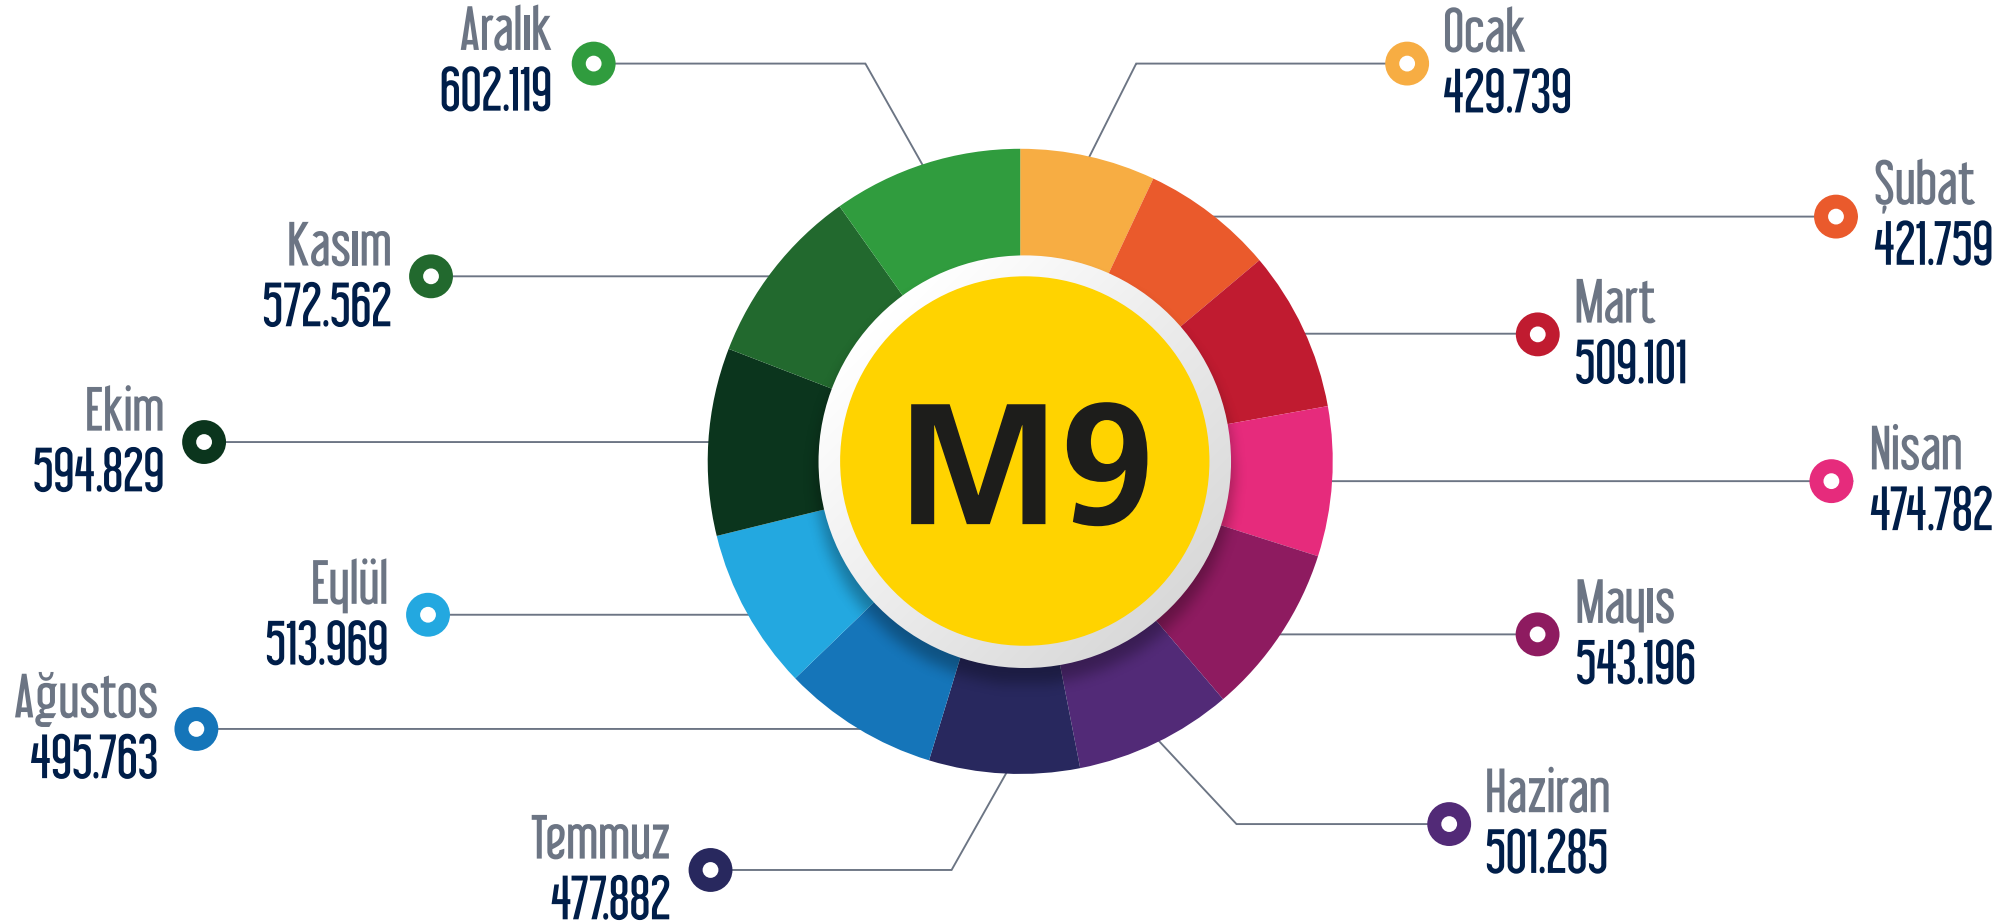

M9 Bahariye - Olimpiyat Metro Hattı

○ Ocak ○ Şubat ○ Mart ○ Nisan ○ Mayıs ○ Haziran ○ Temmuz ○ Ağustos ○ Eylül ○ Ekim ○ Kasım ○ Aralık