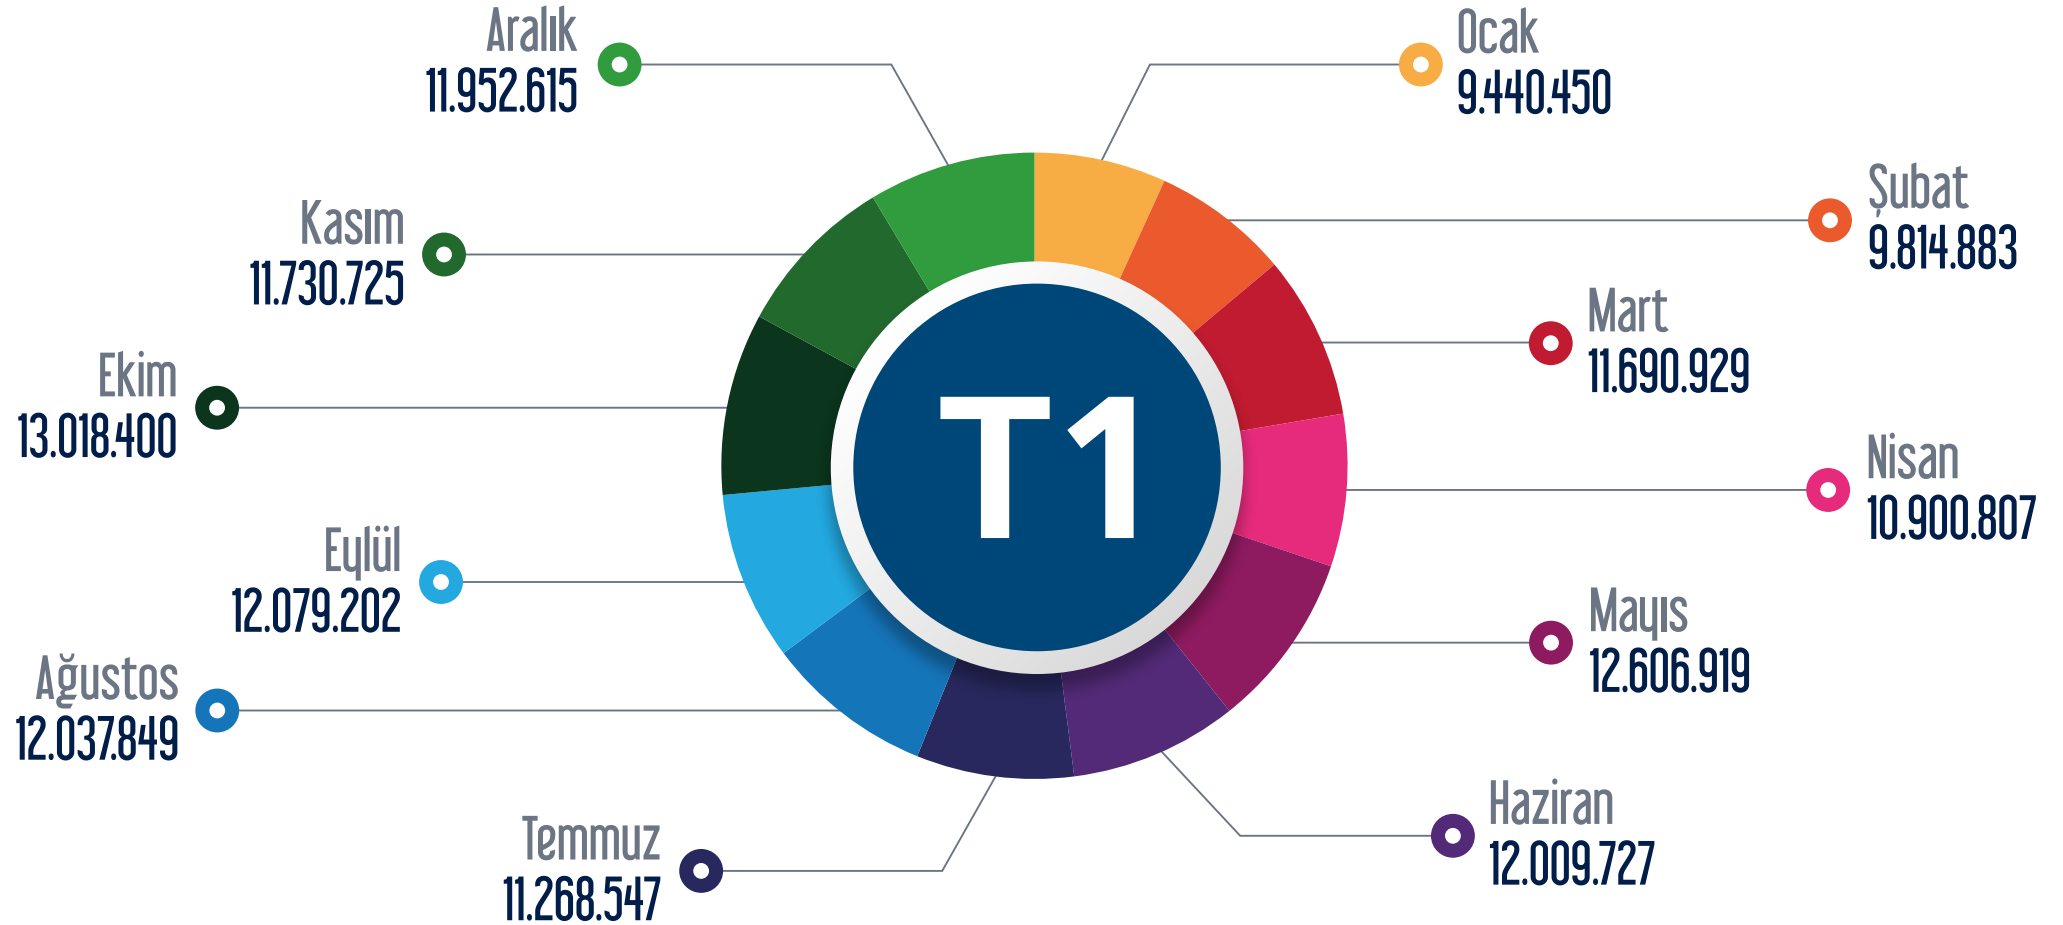

T1 Kabataş - Bağcılar Tramvay Hattı

Ocak Şubat Mart Nisan Mayıs Haziran Temmuz Ağustos Eylül Ekim Kasım Aralık