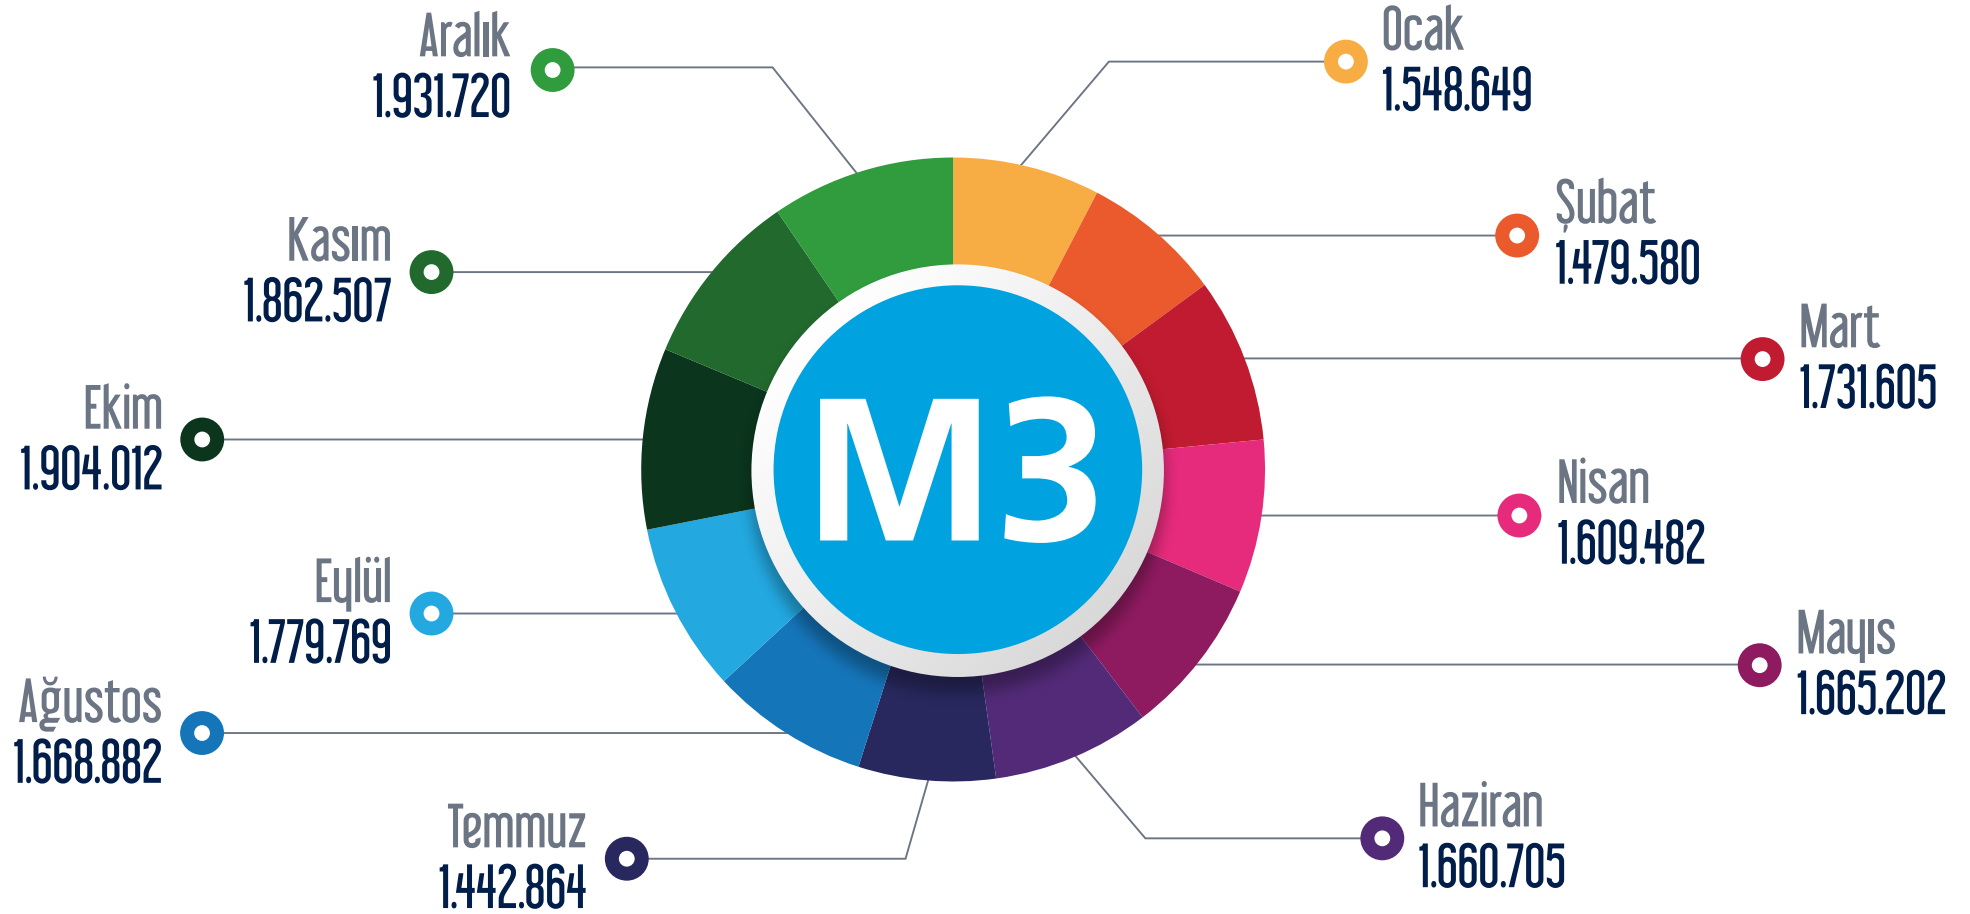

## M1 Yenikapı - Atatürk Havalimanı - Kirazlı Metro Hattı

○ Ocak ○ Şubat ○ Mart ○ Nisan ○ Mayıs ○ Haziran ○ Temmuz ○ Ağustos ○ Eylül ○ Ekim ○ Kasım ○ Aralık

## M3 Kirazlı-Başakşehir/Metrokent Metro Hattı

○ Ocak ○ Şubat ○ Mart ○ Nisan ○ Mayıs ○ Haziran ○ Temmuz ○ Ağustos ○ Eylül ○ Ekim ○ Kasım ○ Aralık