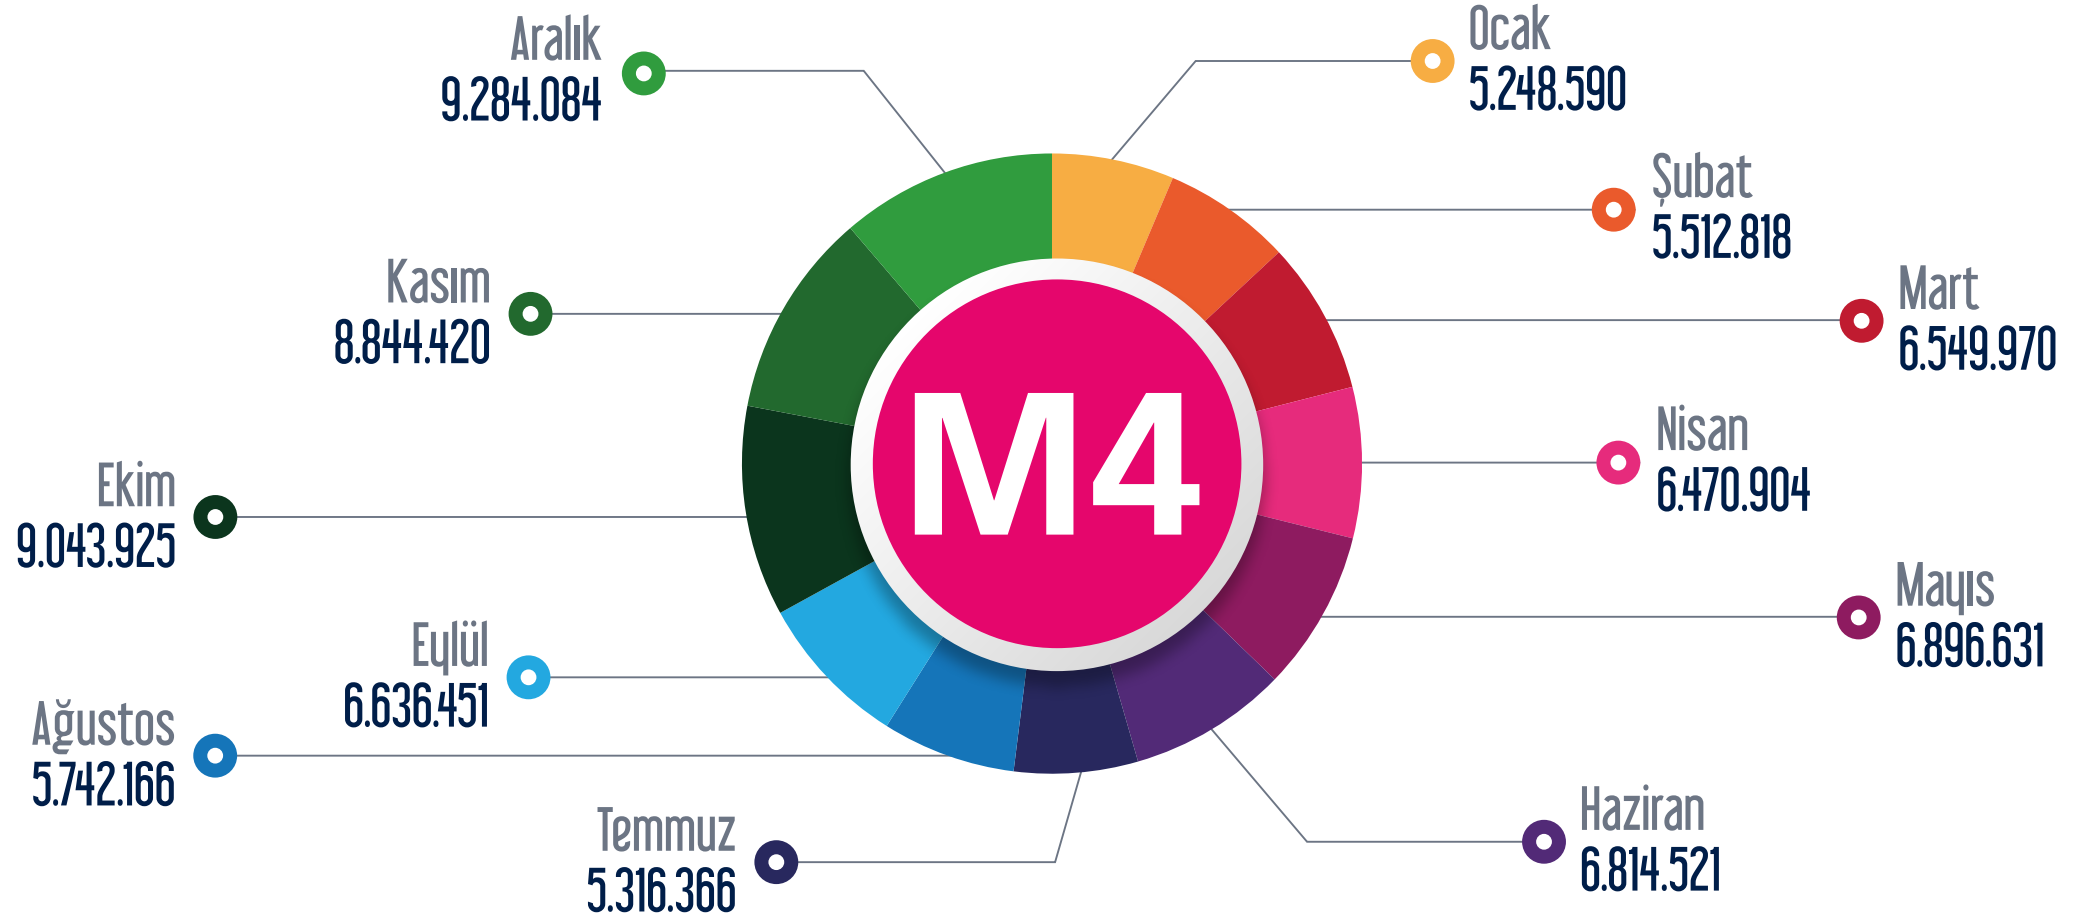

M4 Kadıköy-Sabiha Gökçen Havalimanı Metro Hattı

○ Ocak ○ Şubat ○ Mart ○ Nisan ○ Mayıs ○ Haziran ○ Temmuz ○ Ağustos ○ Eylül ○ Ekim ○ Kasım ○ Aralık