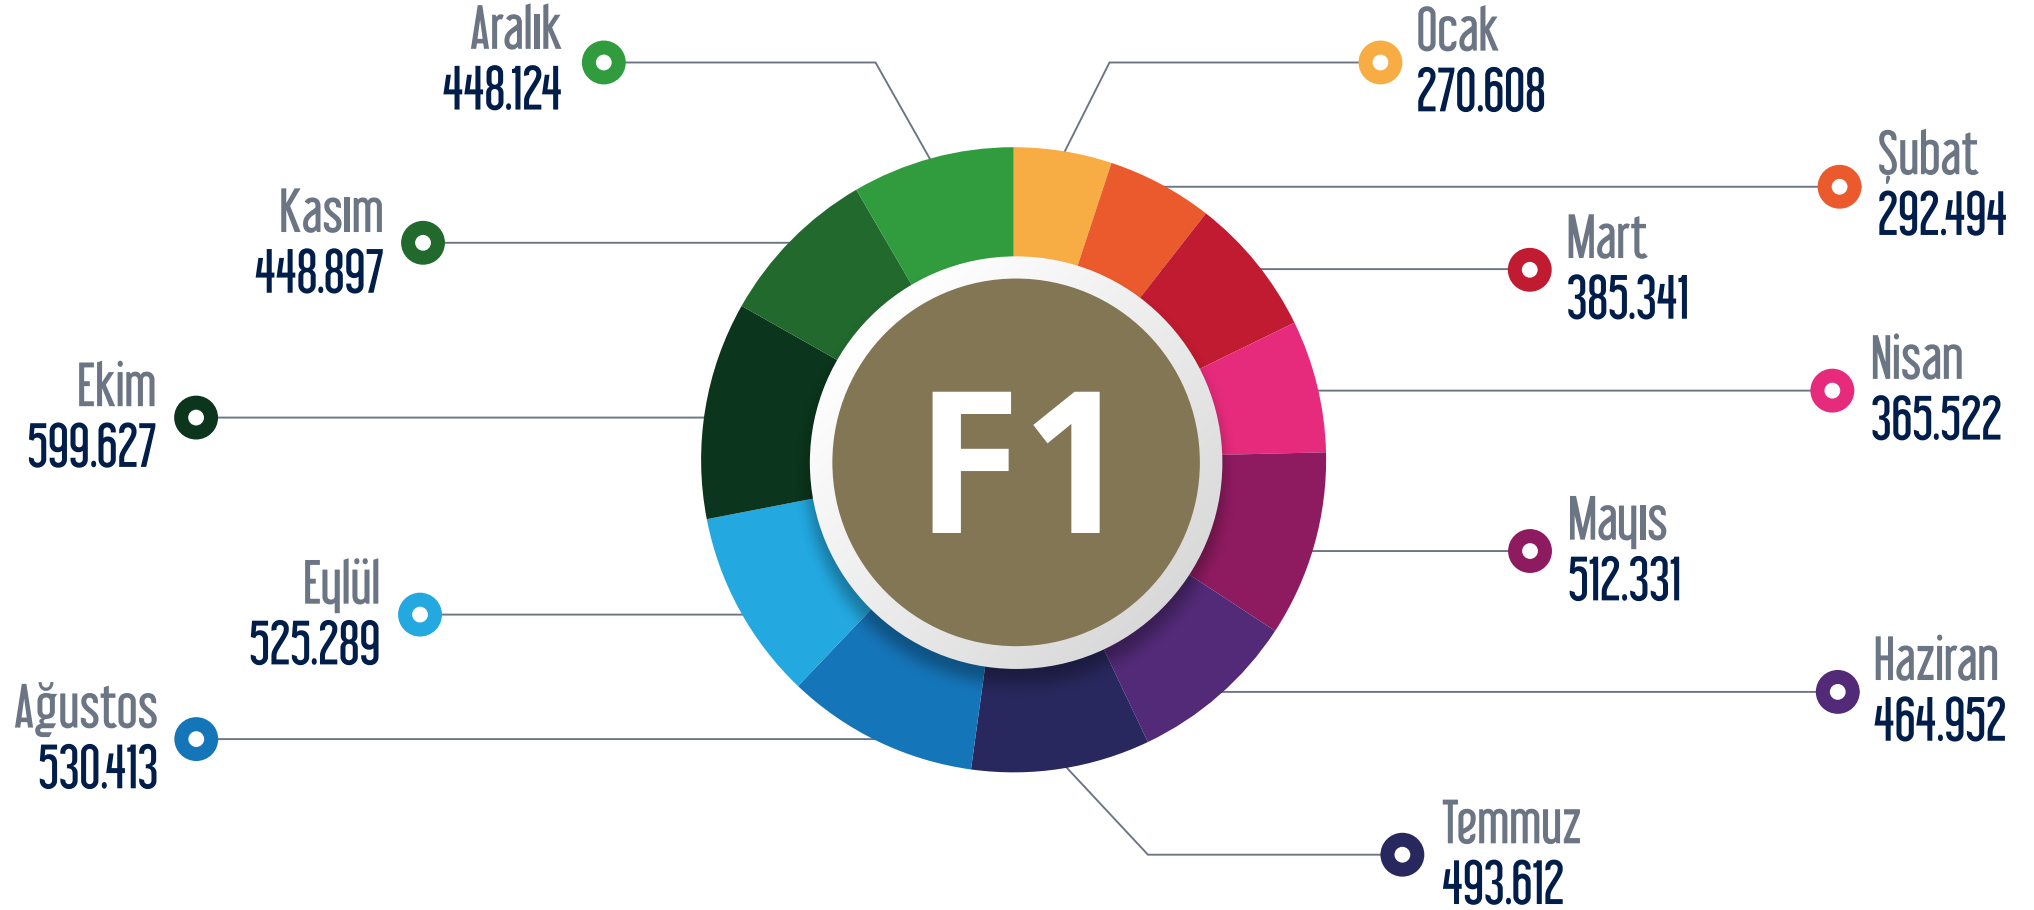

F1 Taksim - Kabataş Füniküler Hattı

○ Ocak ○ Şubat ○ Mart ○ Nisan ○ Mayıs ○ Haziran ○ Temmuz ○ Ağustos ○ Eylül ○ Ekim ○ Kasım ○ Aralık