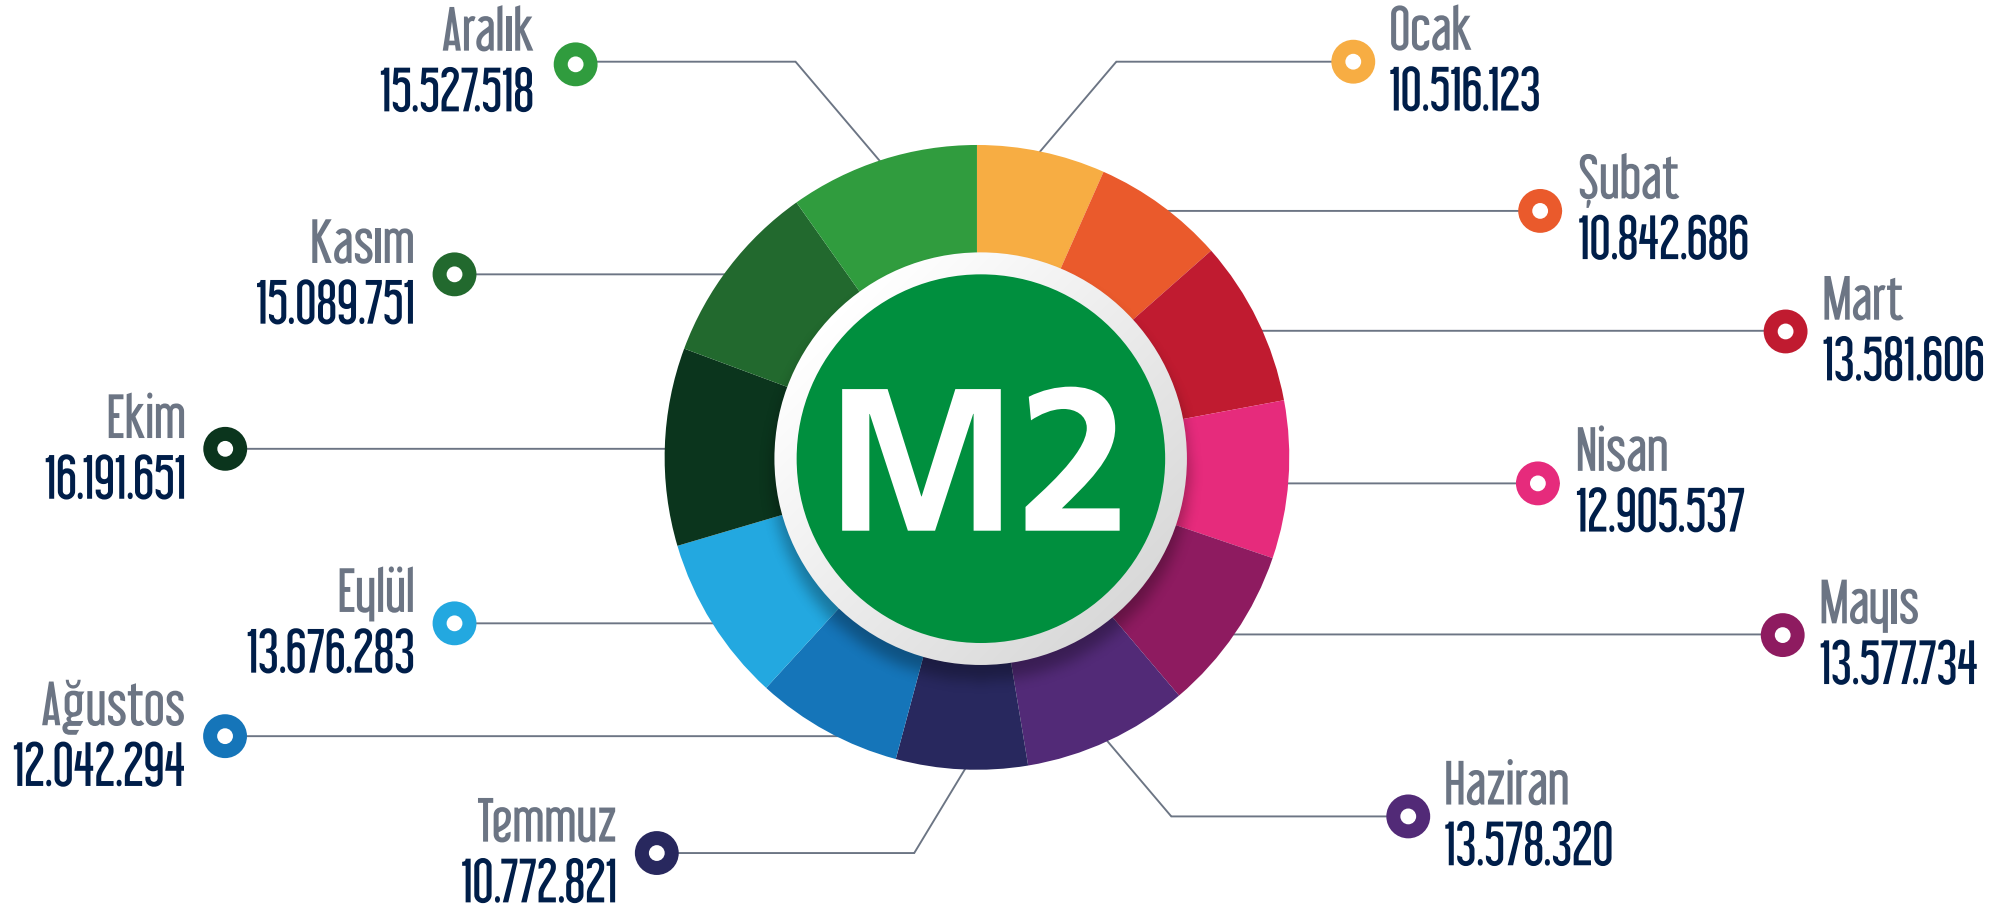

M2 Yenikapı-Sevrantepe-Haciosman Metro Hattı

○ Ocak ○ Şubat ○ Mart ○ Nisan ○ Mayıs ○ Haziran ○ Temmuz ○ Ağustos ○ Eylül ○ Ekim ○ Kasım ○ Aralık