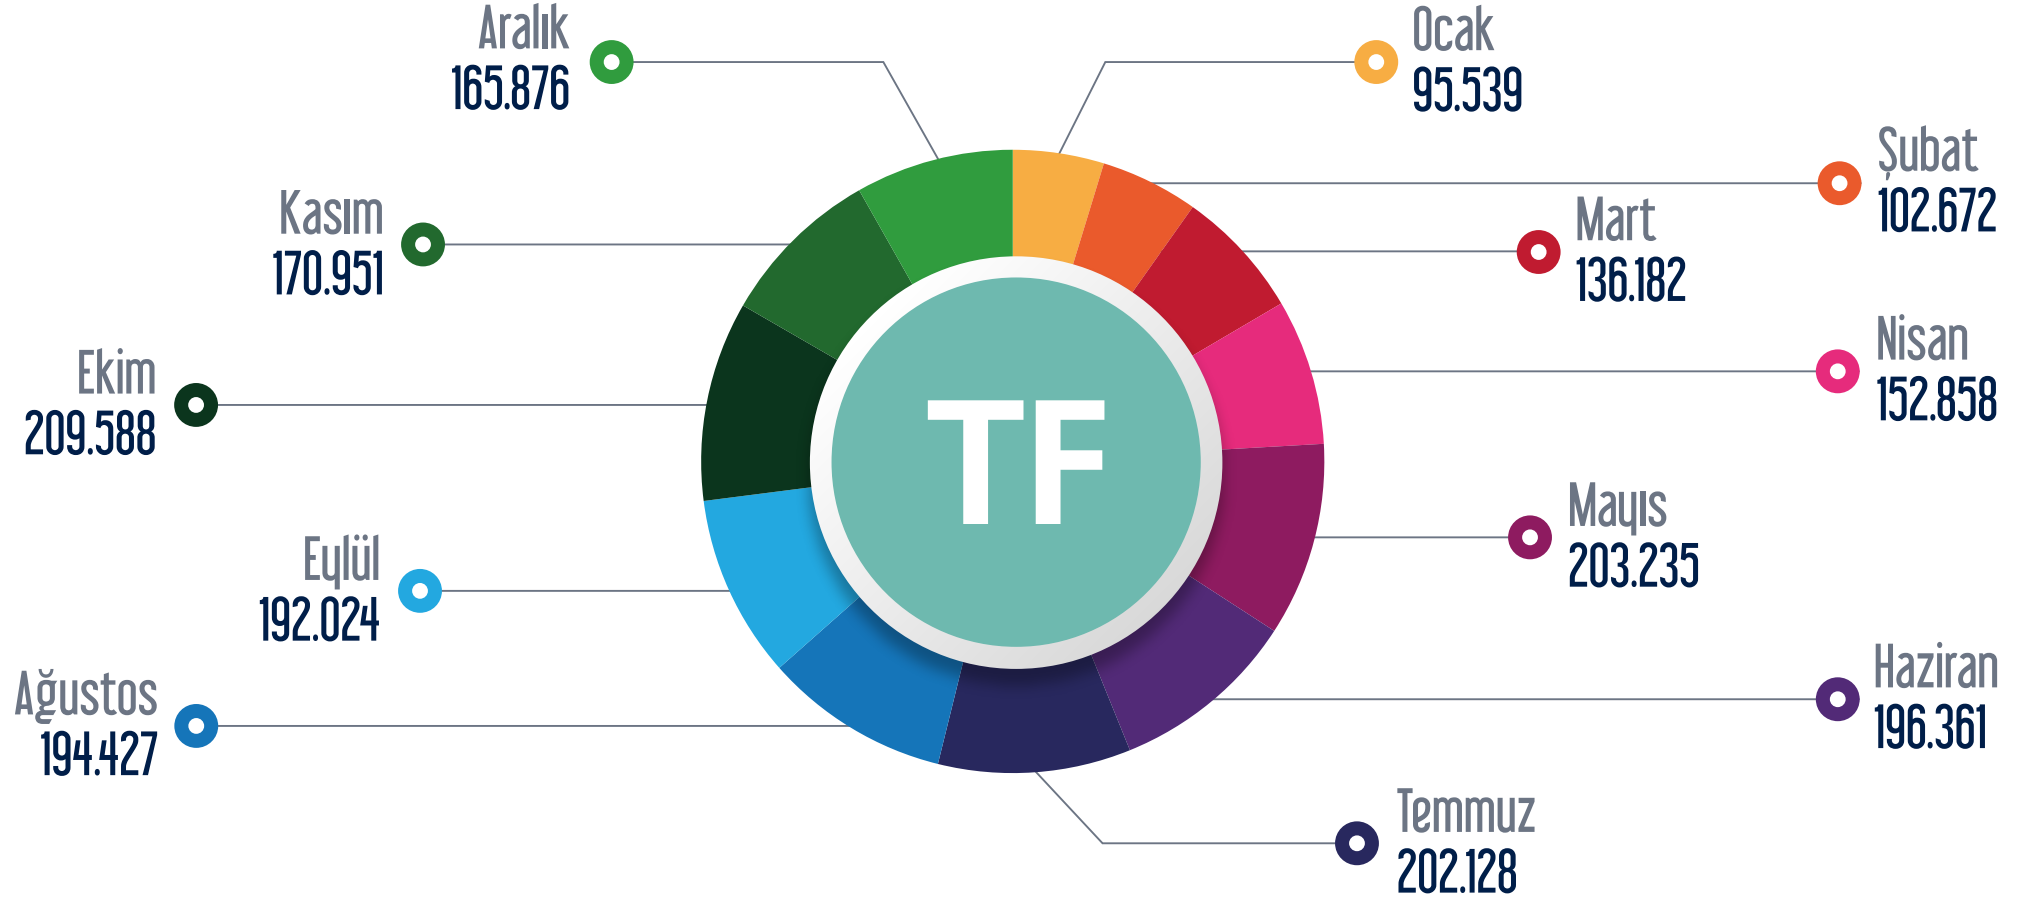

## F1 Taksim - Kabataş Füniküler Hattı

○ Ocak ○ Şubat ○ Mart ○ Nisan ○ Mayıs ○ Haziran ○ Temmuz ○ Ağustos ○ Eylül ○ Ekim ○ Kasım ○ Aralık

## F4 Boğaziçi Üniversitesi/Hisarüstü-Aşıyan Füniküler Hattı

TF1 Maçka - Taşkişla Teleferik Hattı / TF2 Eşüp - Pişer Loti Teleferik Hattı

Ocak Şubat Mart Nisan Mayıs Haziran Temmuz Ağustos Eylül Ekim Kasım Aralık