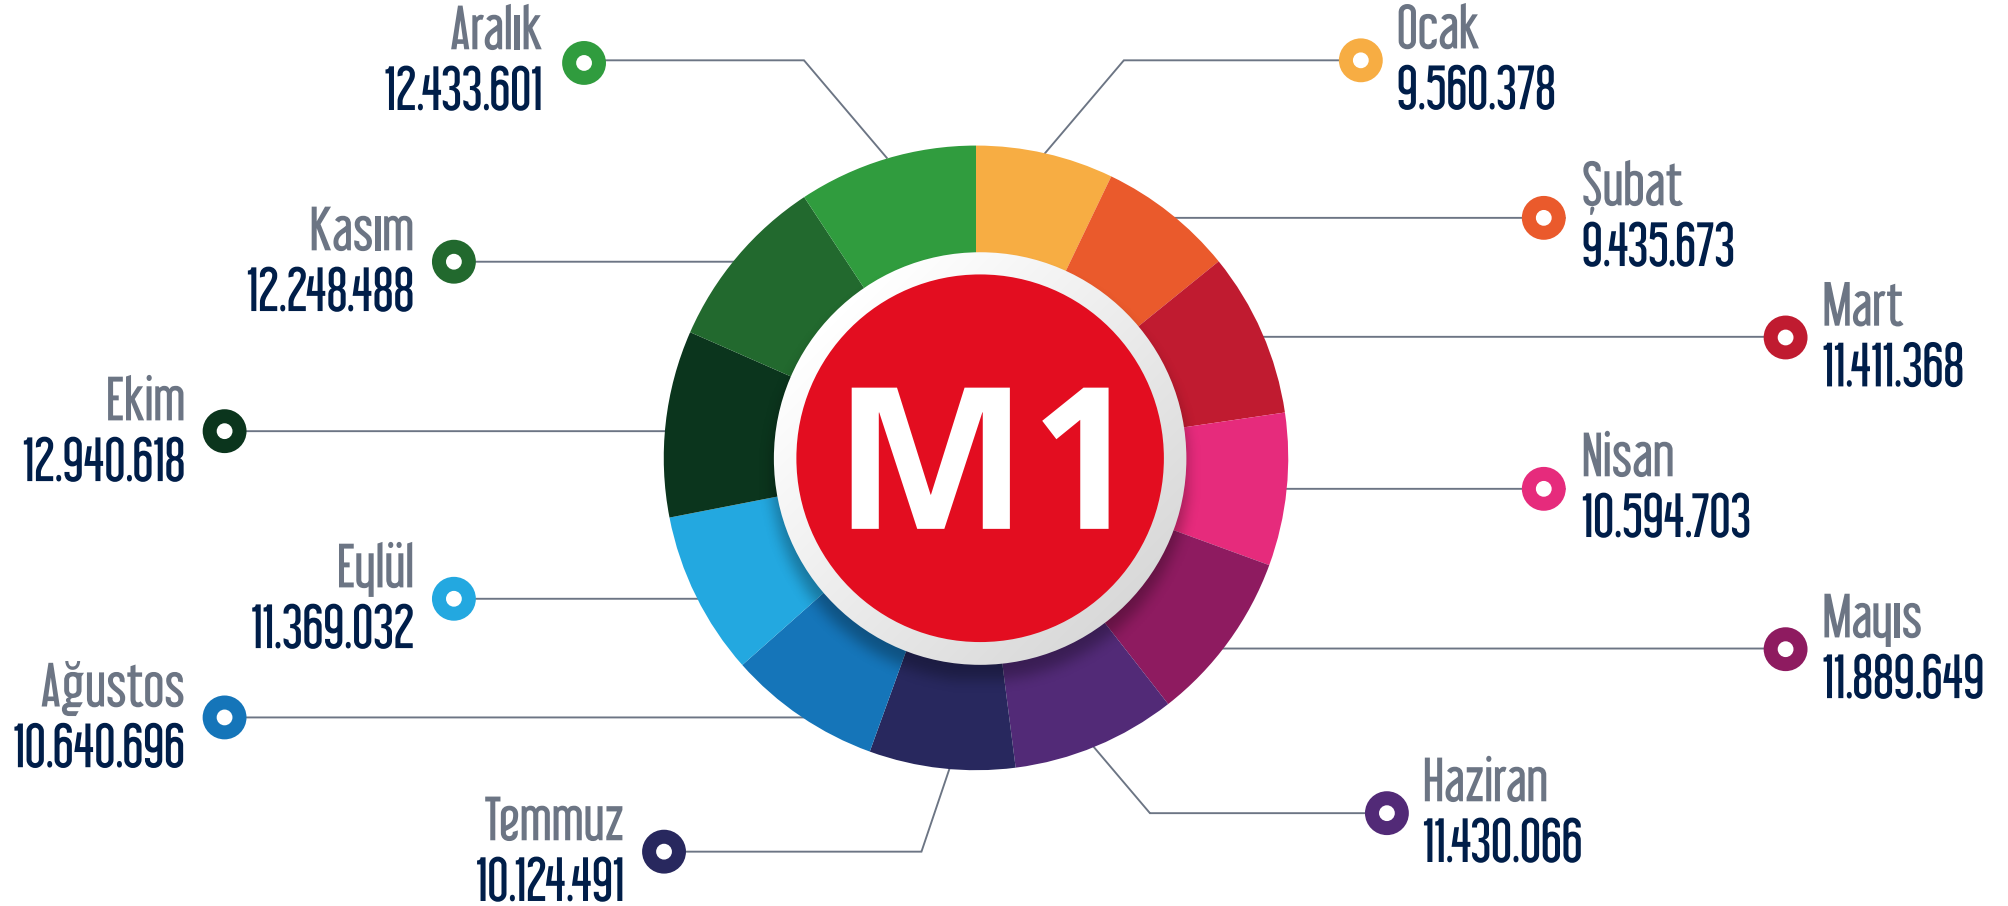

M1 Yenikapı - Atatürk Havalimanı - Kirazlı Metro Hattı

○ Ocak ○ Şubat ○ Mart ○ Nisan ○ Mayıs ○ Haziran ○ Temmuz ○ Ağustos ○ Eylül ○ Ekim ○ Kasım ○ Aralık