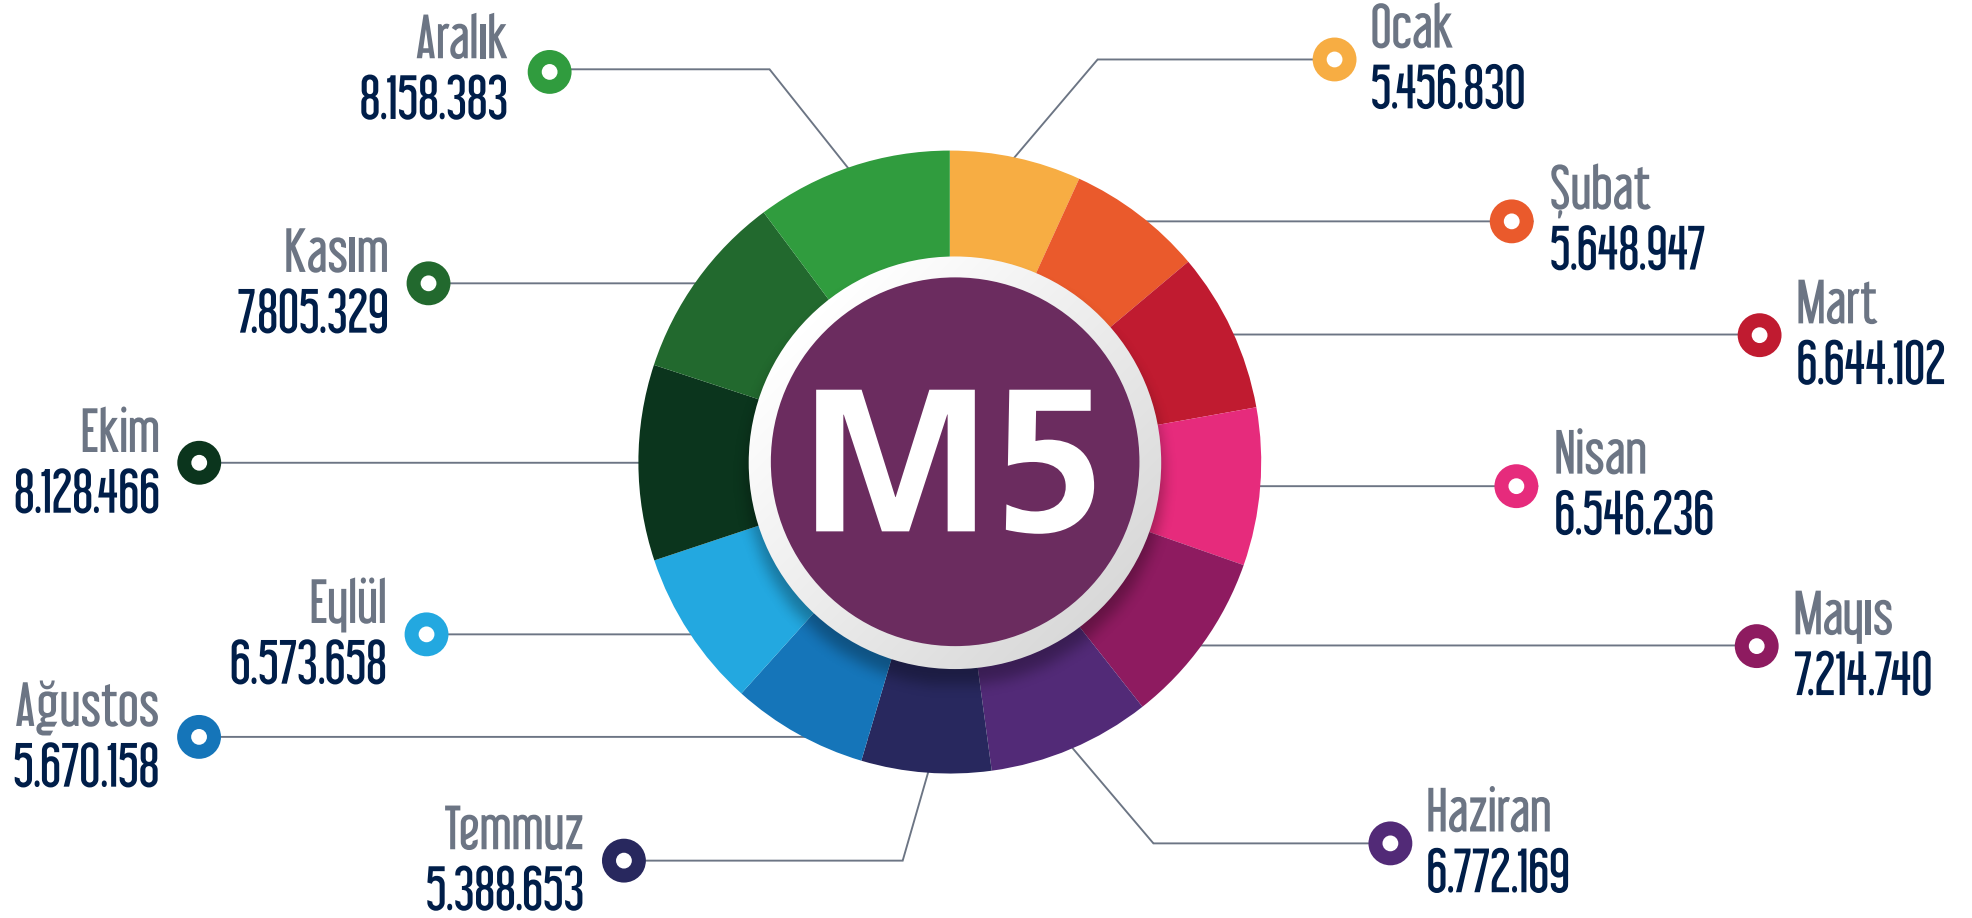

M5 Üsküdar - Çekmeköy Metro Hattı

○ Ocak ○ Şubat ○ Mart ○ Nisan ○ Mayıs ○ Haziran ○ Temmuz ○ Ağustos ○ Eylül ○ Ekim ○ Kasım ○ Aralık