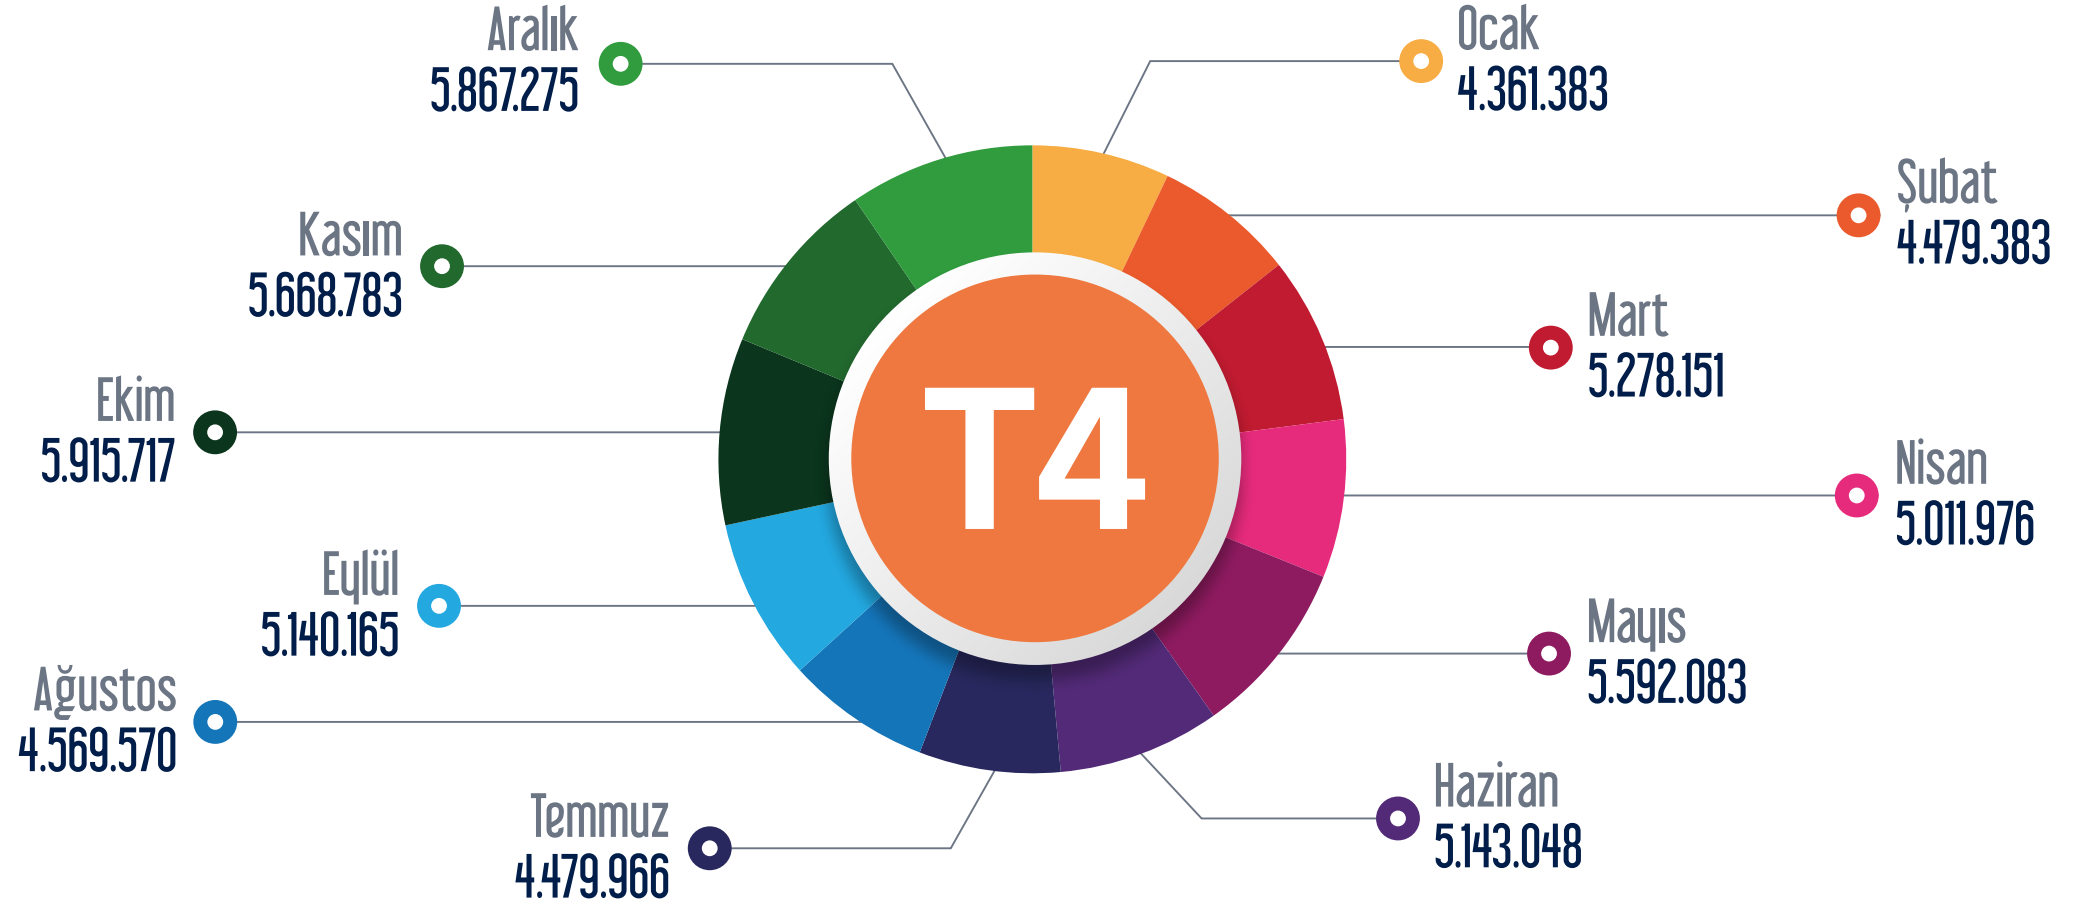

T4 Topkapı - Mescid-i Selam Tramvay Hattı

Ocak Şubat Mart Nisan Mayıs Haziran Temmuz Ağustos Eylül Ekim Kasım Aralık