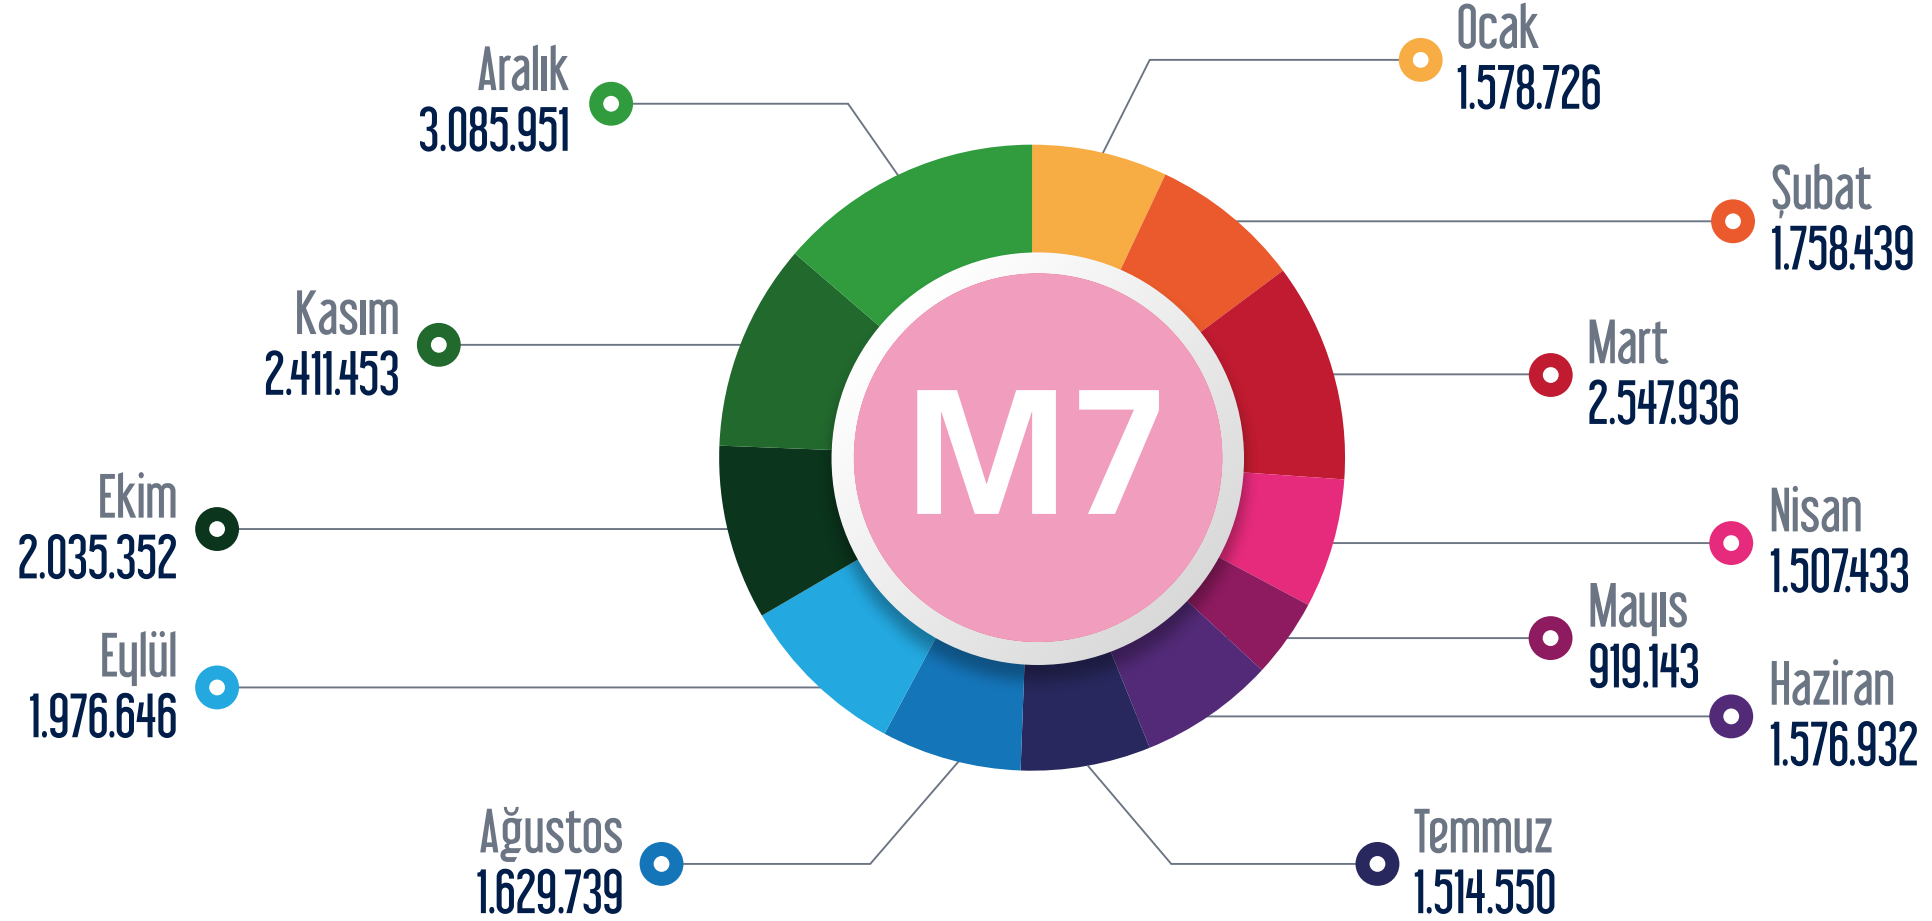

M7 Mecidiyeköy - Mahmutbey Metro Hattı

Ocak Şubat Mart Nisan Mayıs Haziran Temmuz Ağustos Eylül Ekim Kasım Aralık