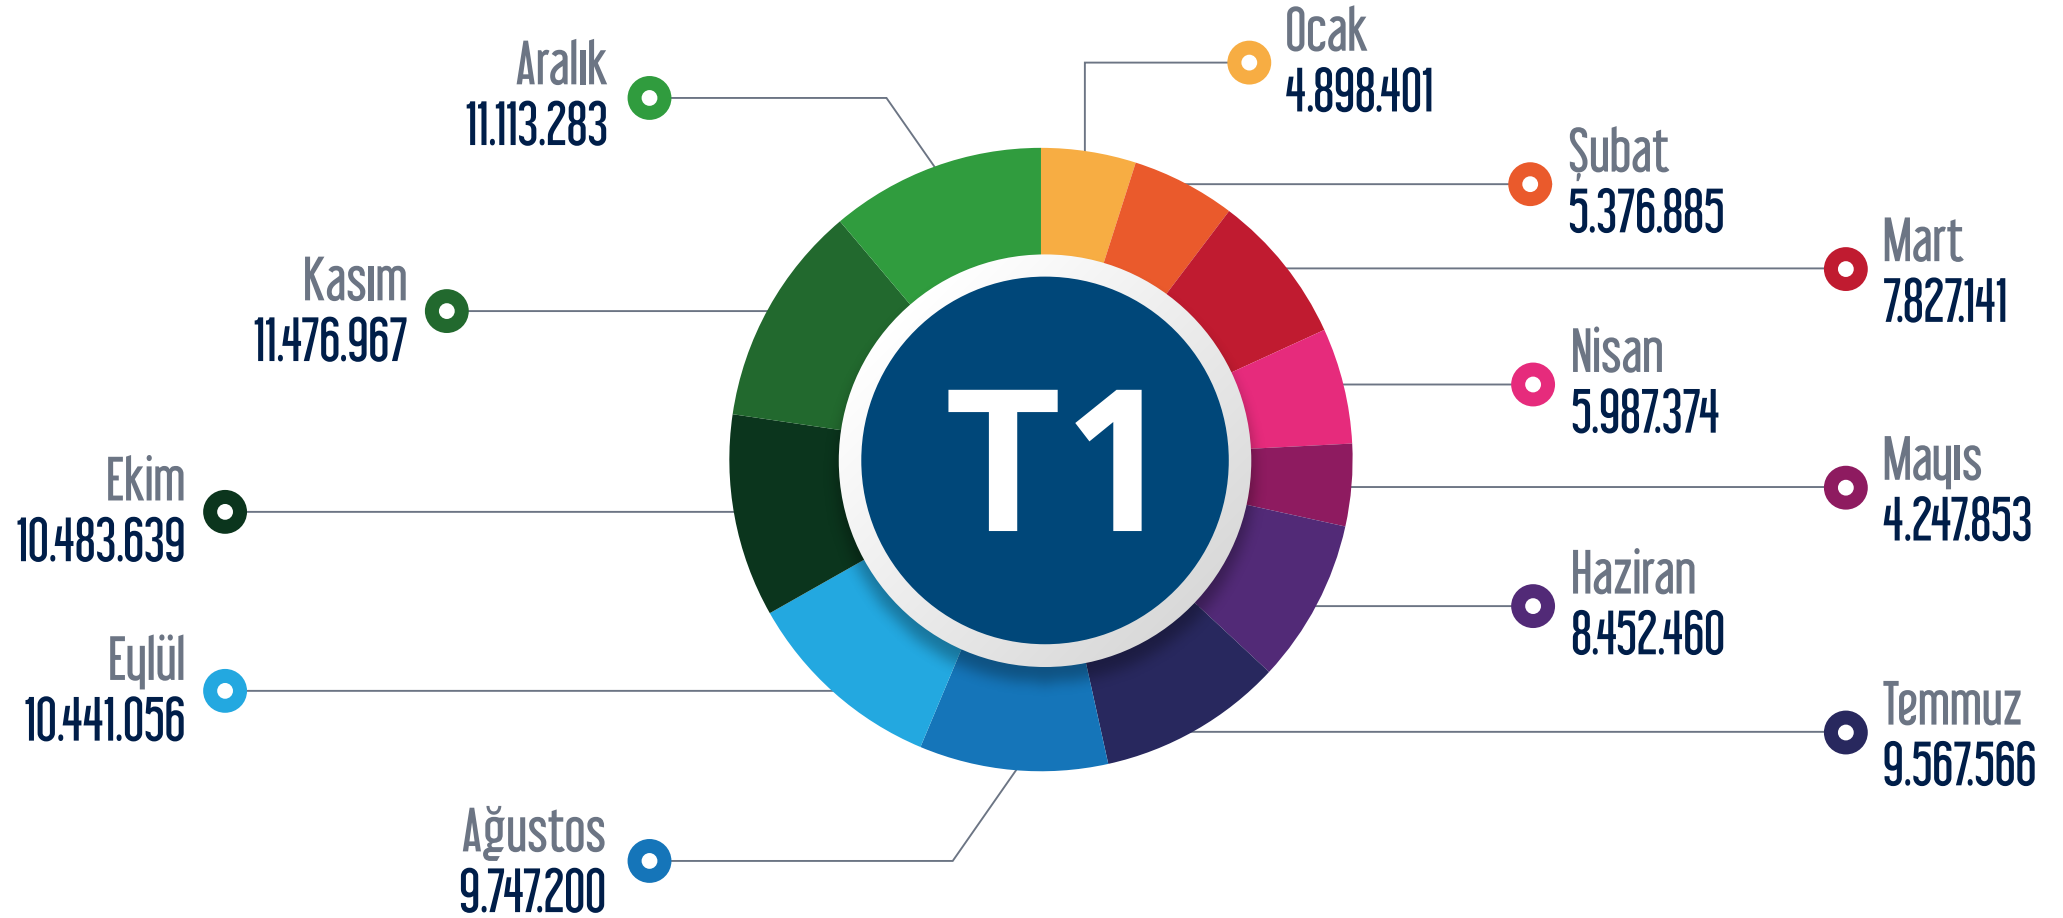

T1 Kabataş - Bağcılar Tramvay Hattı

○ Ocak ○ Şubat ○ Mart ○ Nisan ○ Mayıs ○ Haziran ○ Temmuz ○ Ağustos ○ Eylül ○ Ekim ○ Kasım ○ Aralık