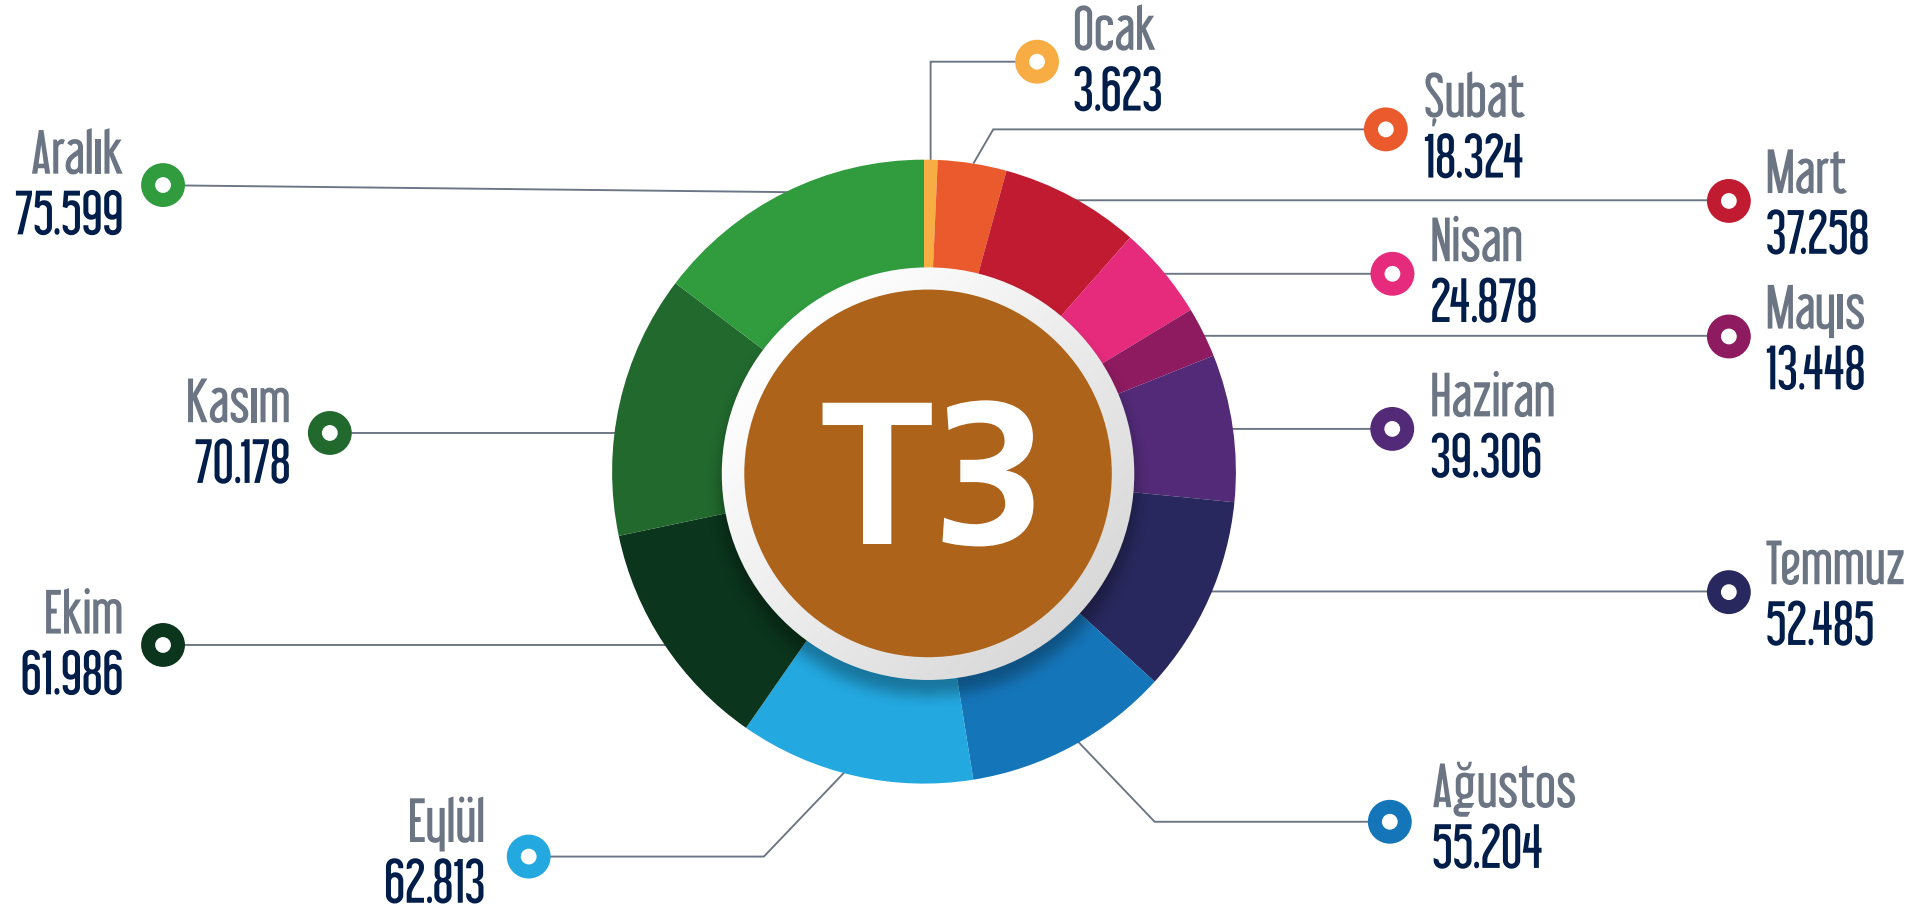

T3 Kadıköy - Moda Tramvay Hattı

○ Ocak ○ Şubat ○ Mart ○ Nisan ○ Mayıs ○ Haziran ○ Temmuz ○ Ağustos ○ Eylül ○ Ekim ○ Kasım ○ Aralık