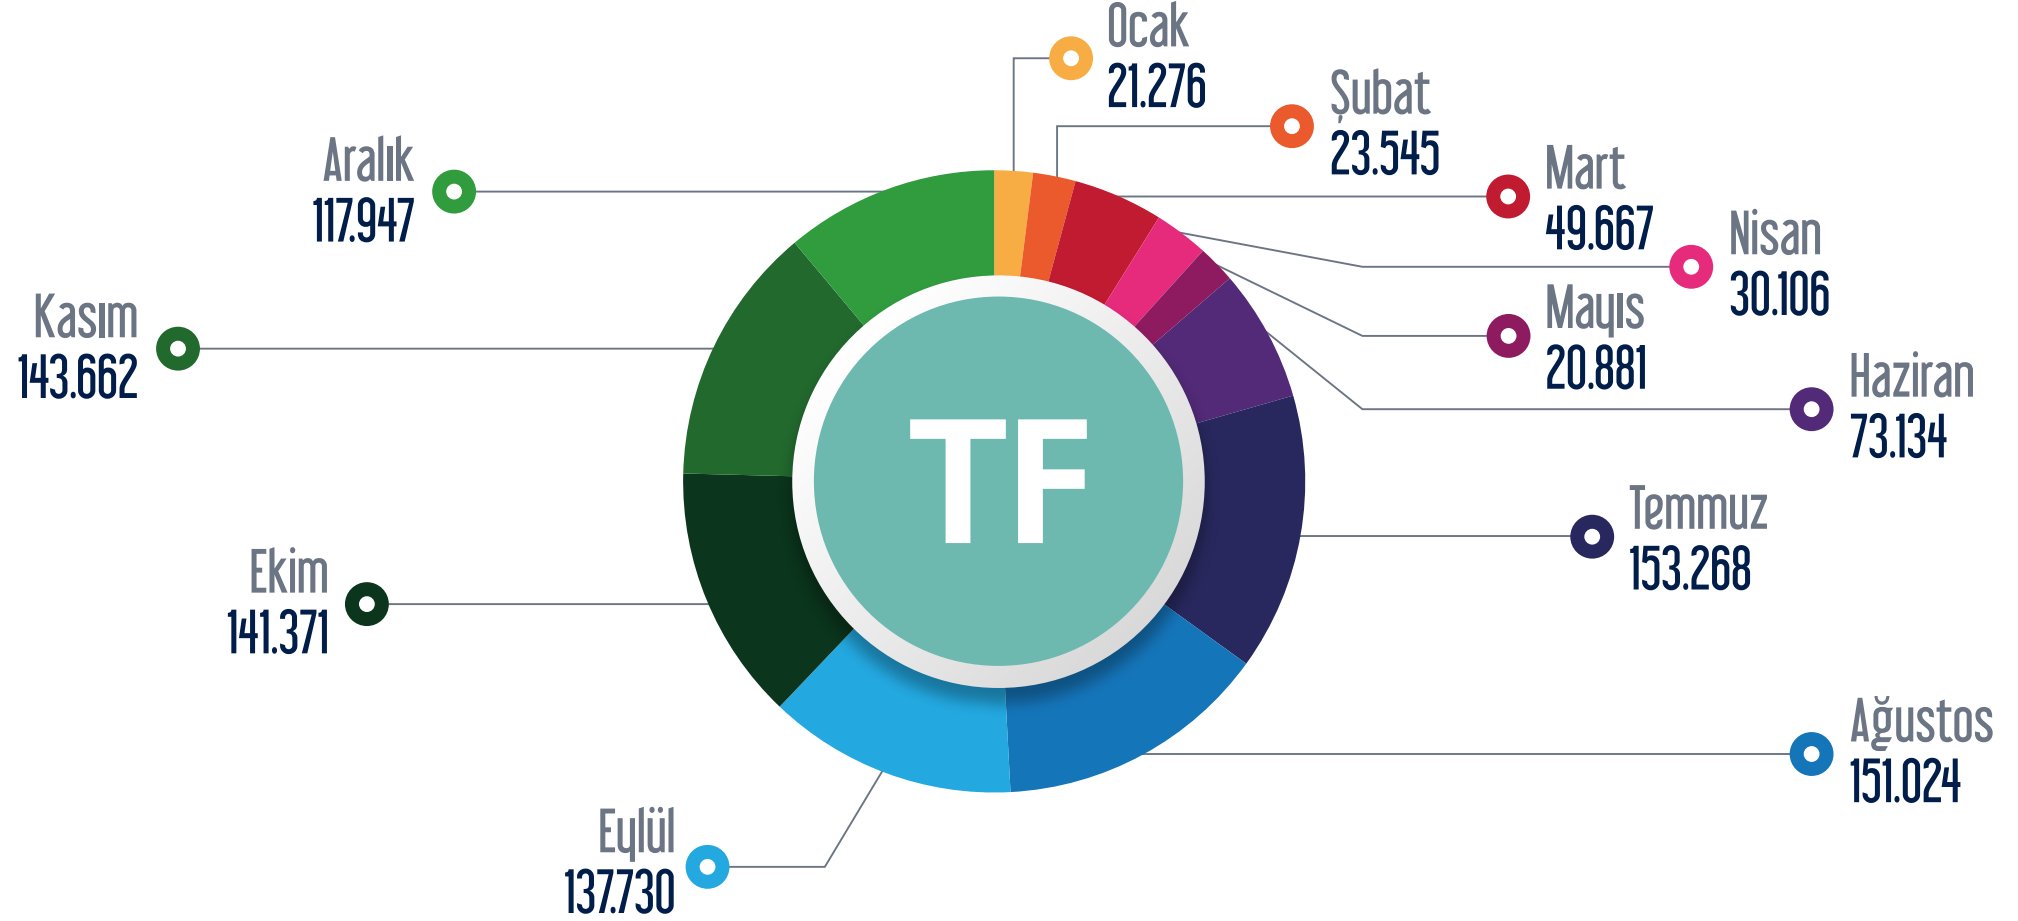

F1 Taksim - Kabataş Füniküler Hattı

○ Ocak ○ Şubat ○ Mart ○ Nisan ○ Mayıs ○ Haziran ○ Temmuz ○ Ağustos ○ Eylül ○ Ekim ○ Kasım ○ Aralık

TF1 Maçka - Taşkişla Teleferik Hattı / TF2 Eşüp - Pişer Loti Teleferik Hattı