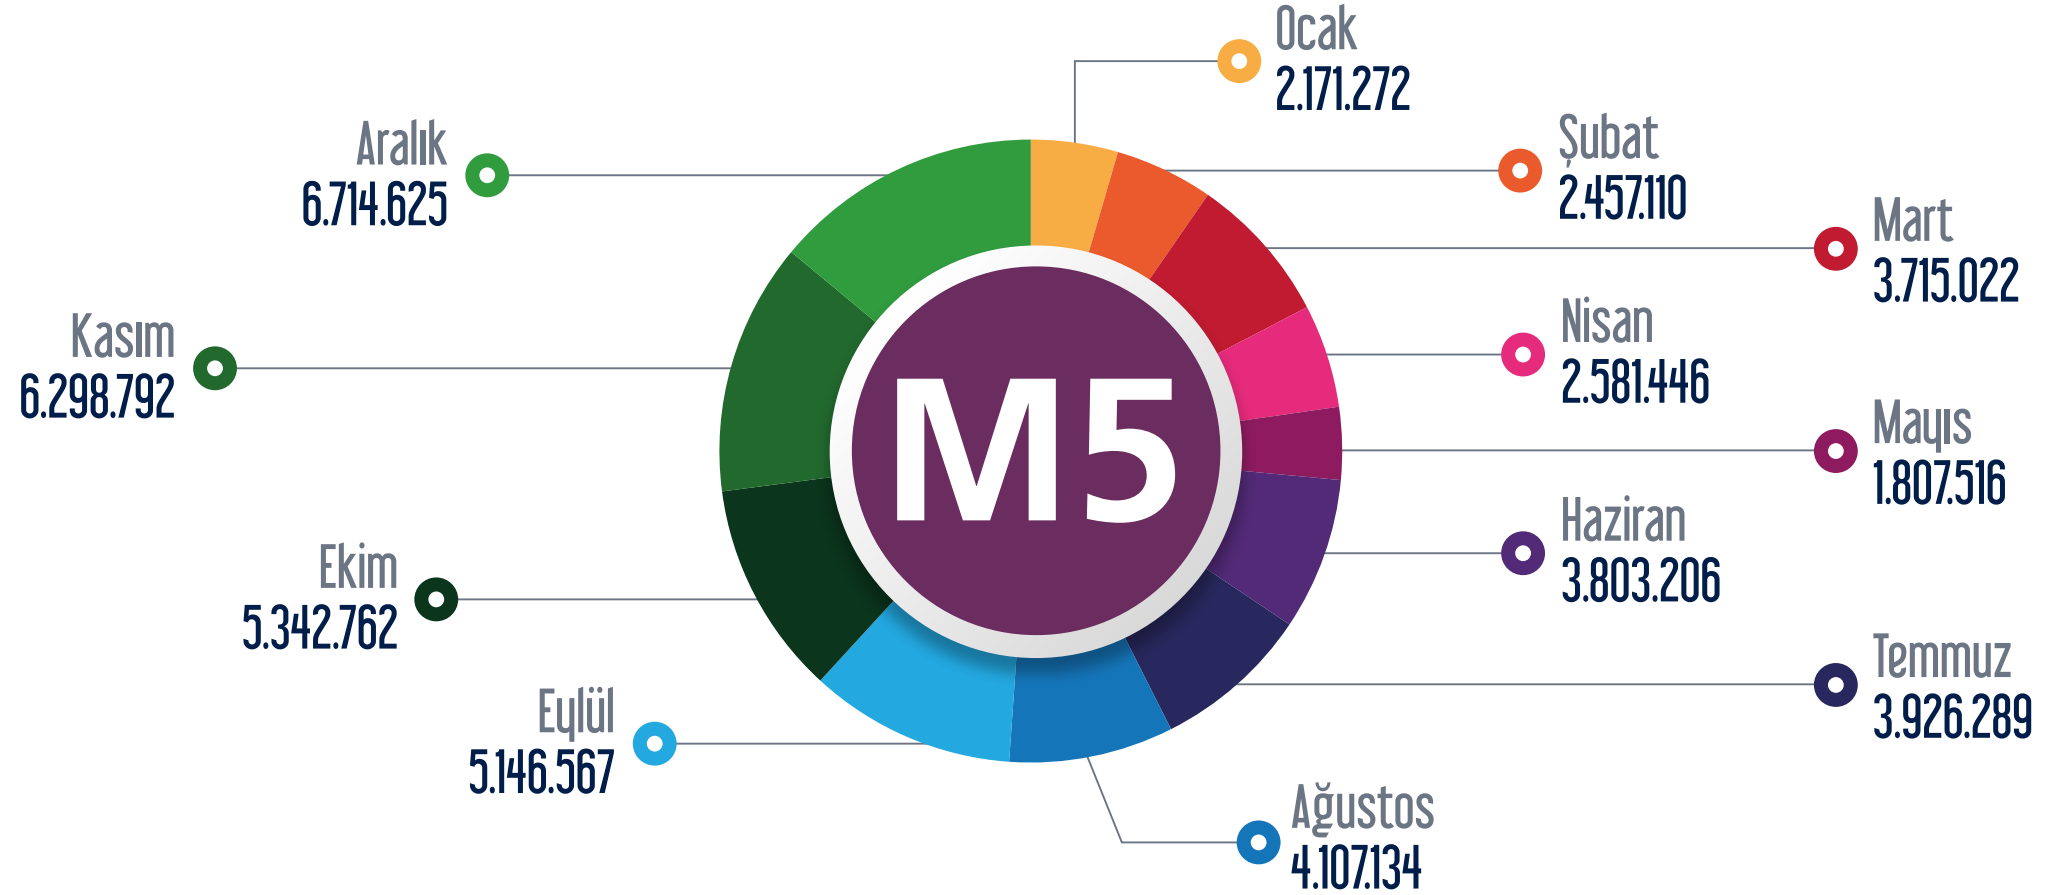

M5 Üsküdar - Çekmeköy Metro Hattı

○ Ocak ○ Şubat ○ Mart ○ Nisan ○ Mayıs ○ Haziran ○ Temmuz ○ Ağustos ○ Eylül ○ Ekim ○ Kasım ○ Aralık