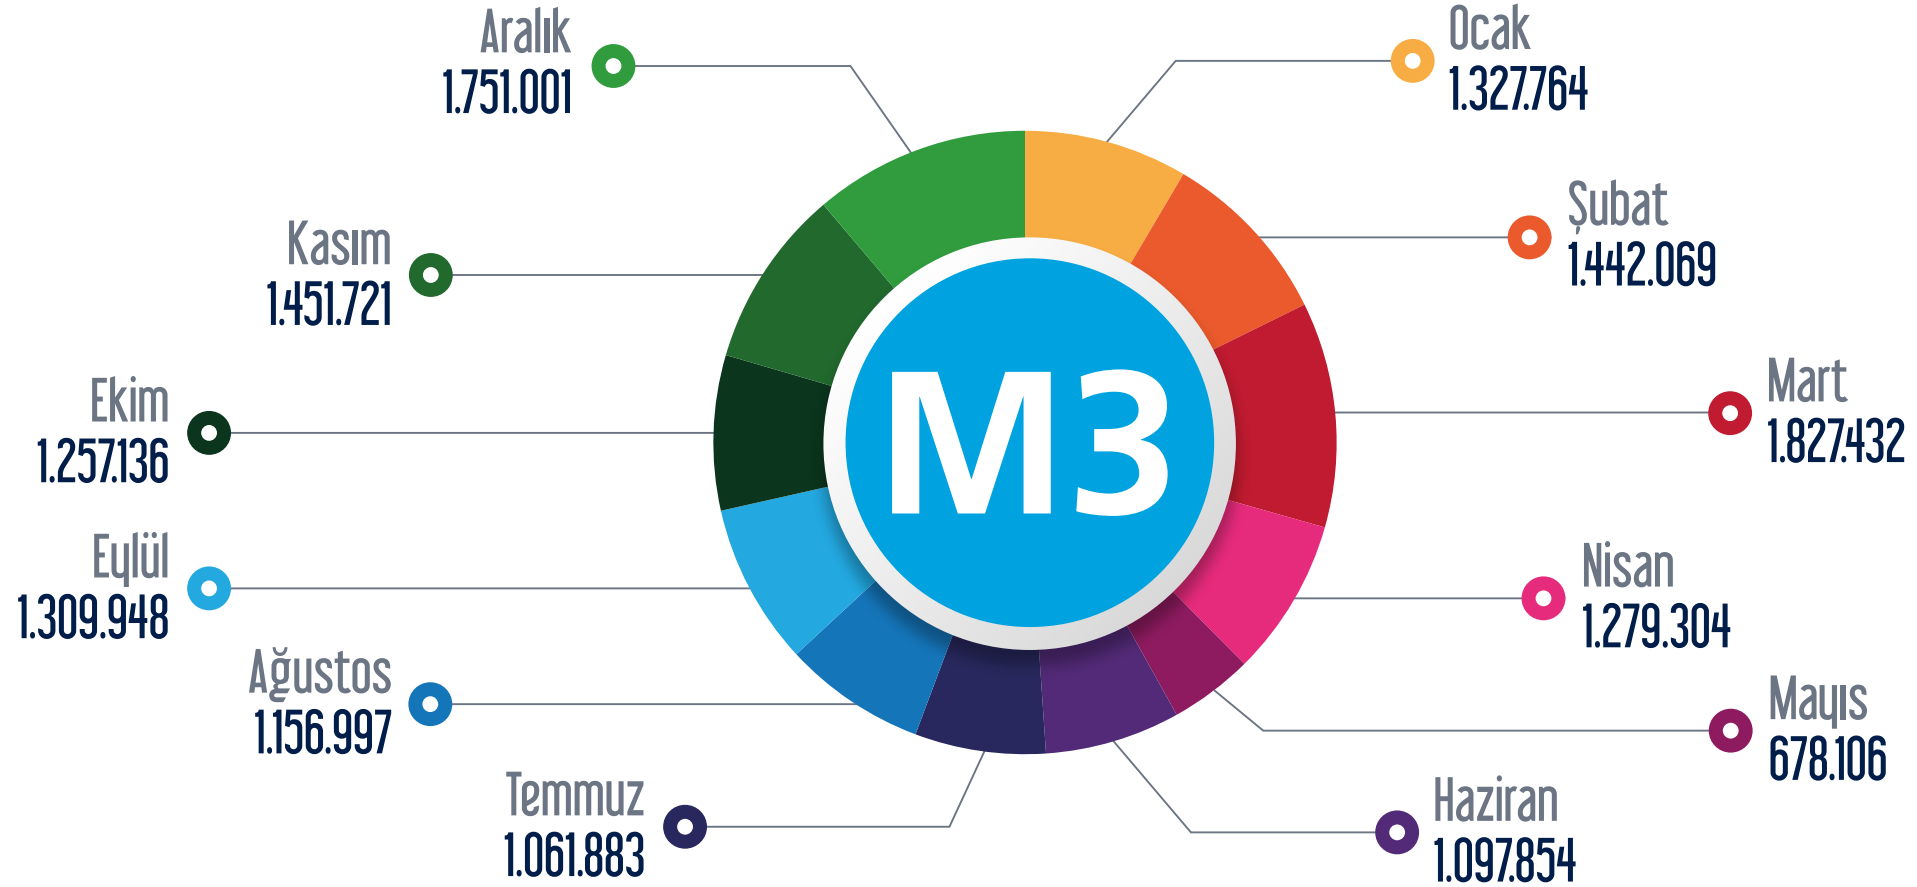

2021 Yılı Hat Bazlı Aylık Yolcu Sayıları

M1 Yenikapı - Atatürk Havalimanı - Kirazlı Metro Hattı

○ Ocak ○ Şubat ○ Mart ○ Nisan ○ Mayıs ○ Haziran ○ Temmuz ○ Ağustos ○ Eylül ○ Ekim ○ Kasım ○ Aralık

M2 Yenikapı - Haciosman Metro Hattı

Ocak Şubat Mart Nisan Mayıs Haziran Temmuz Ağustos Eylül Ekim Kasım Aralık

M3 Kirazlı-Başakşehir/Metrokent Metro Hattı

○ Ocak ○ Şubat ○ Mart ○ Nisan ○ Mayıs ○ Haziran ○ Temmuz ○ Ağustos ○ Eylül ○ Ekim ○ Kasım ○ Aralık

F1 Taksim - Kabataş Füniküler Hattı

○ Ocak ○ Şubat ○ Mart ○ Nisan ○ Mayıs ○ Haziran ○ Temmuz ○ Ağustos ○ Eylül ○ Ekim ○ Kasım ○ Aralık

TF1 Maçka - Taşkişla Teleferik Hattı / TF2 Eşüp - Pişer Loti Teleferik Hattı