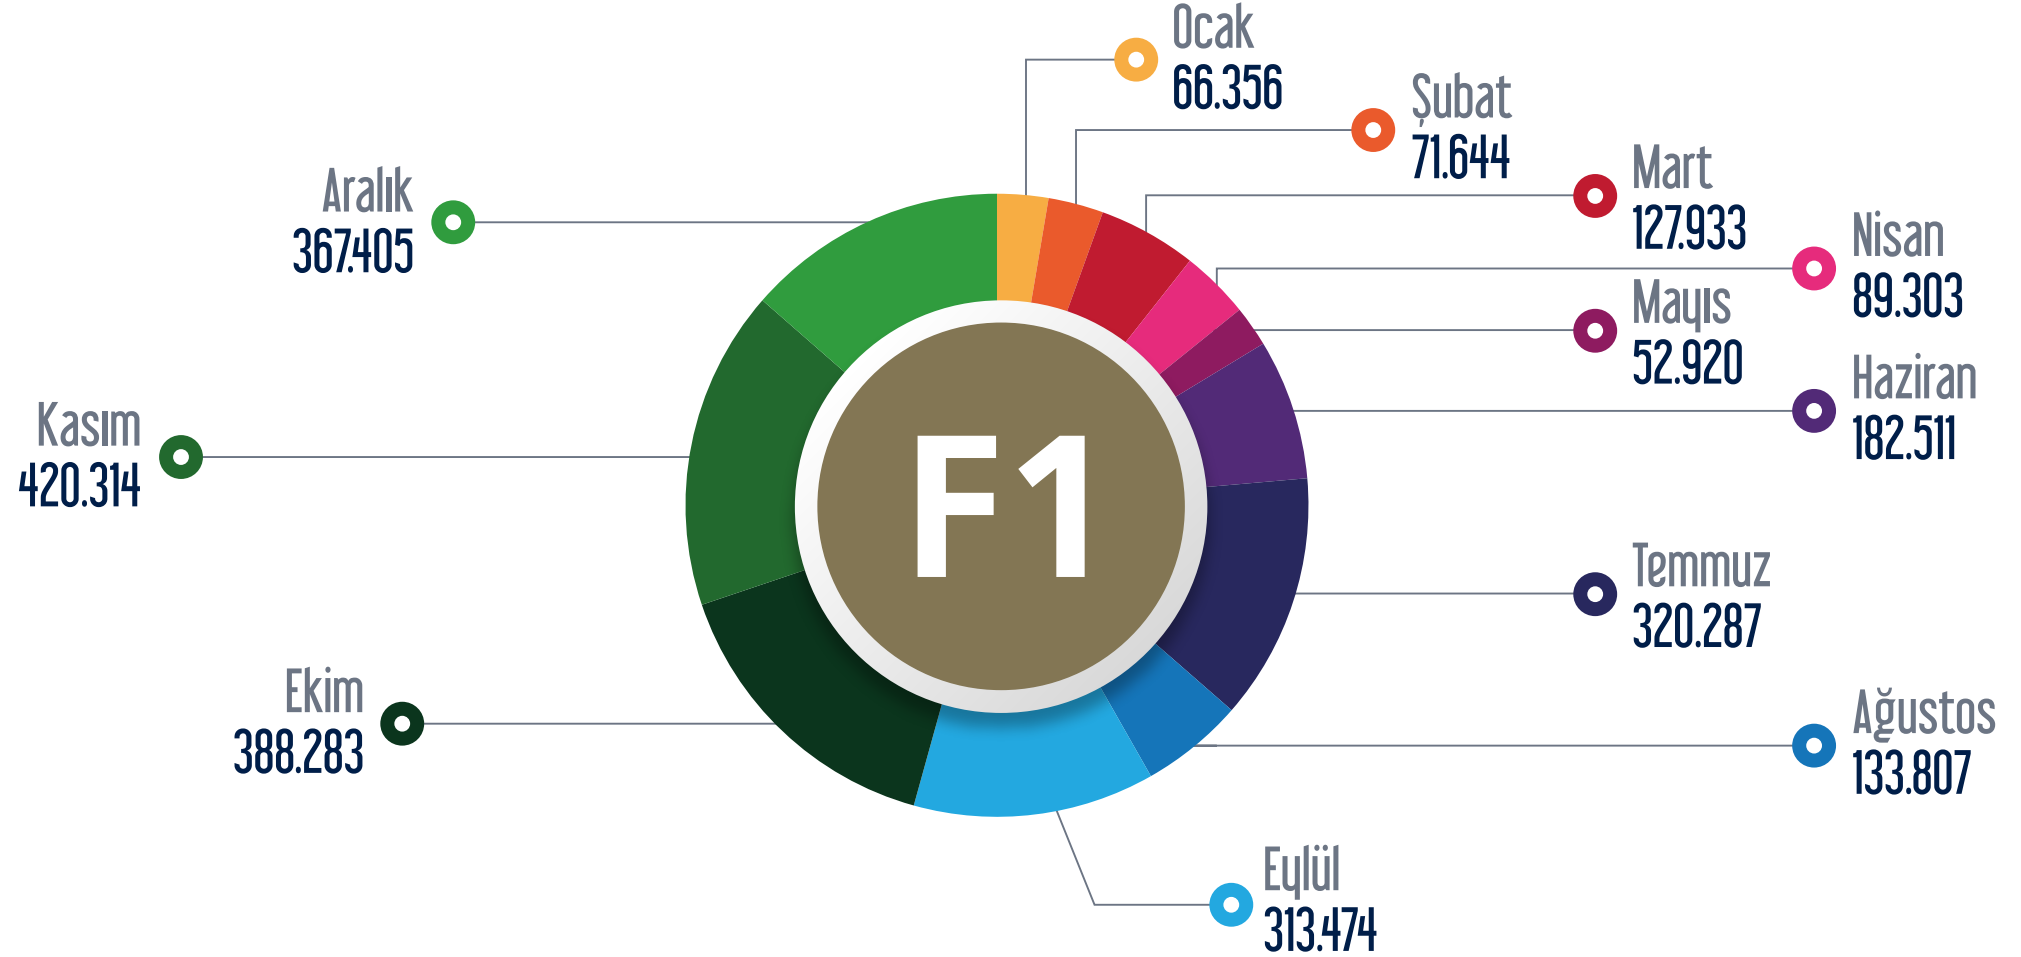

T4 Topkapı - Mescid-i Selam Tramvay Hattı

○ Ocak ○ Şubat ○ Mart ○ Nisan ○ Mayıs ○ Haziran ○ Temmuz ○ Ağustos ○ Eylül ○ Ekim ○ Kasım ○ Aralık

T5 Cibali - Alibeyköy Cep Otogarı Tramvay Hattı

○ Ocak ○ Şubat ○ Mart ○ Nisan ○ Mayıs ○ Haziran ○ Temmuz ○ Ağustos ○ Eylül ○ Ekim ○ Kasım ○ Aralık

F1 Taksim - Kabataş Füniküler Hattı

○ Ocak ○ Şubat ○ Mart ○ Nisan ○ Mayıs ○ Haziran ○ Temmuz ○ Ağustos ○ Eylül ○ Ekim ○ Kasım ○ Aralık

TF1 Maçka - Taşkişla Teleferik Hattı / TF2 Eşüp - Pişer Loti Teleferik Hattı