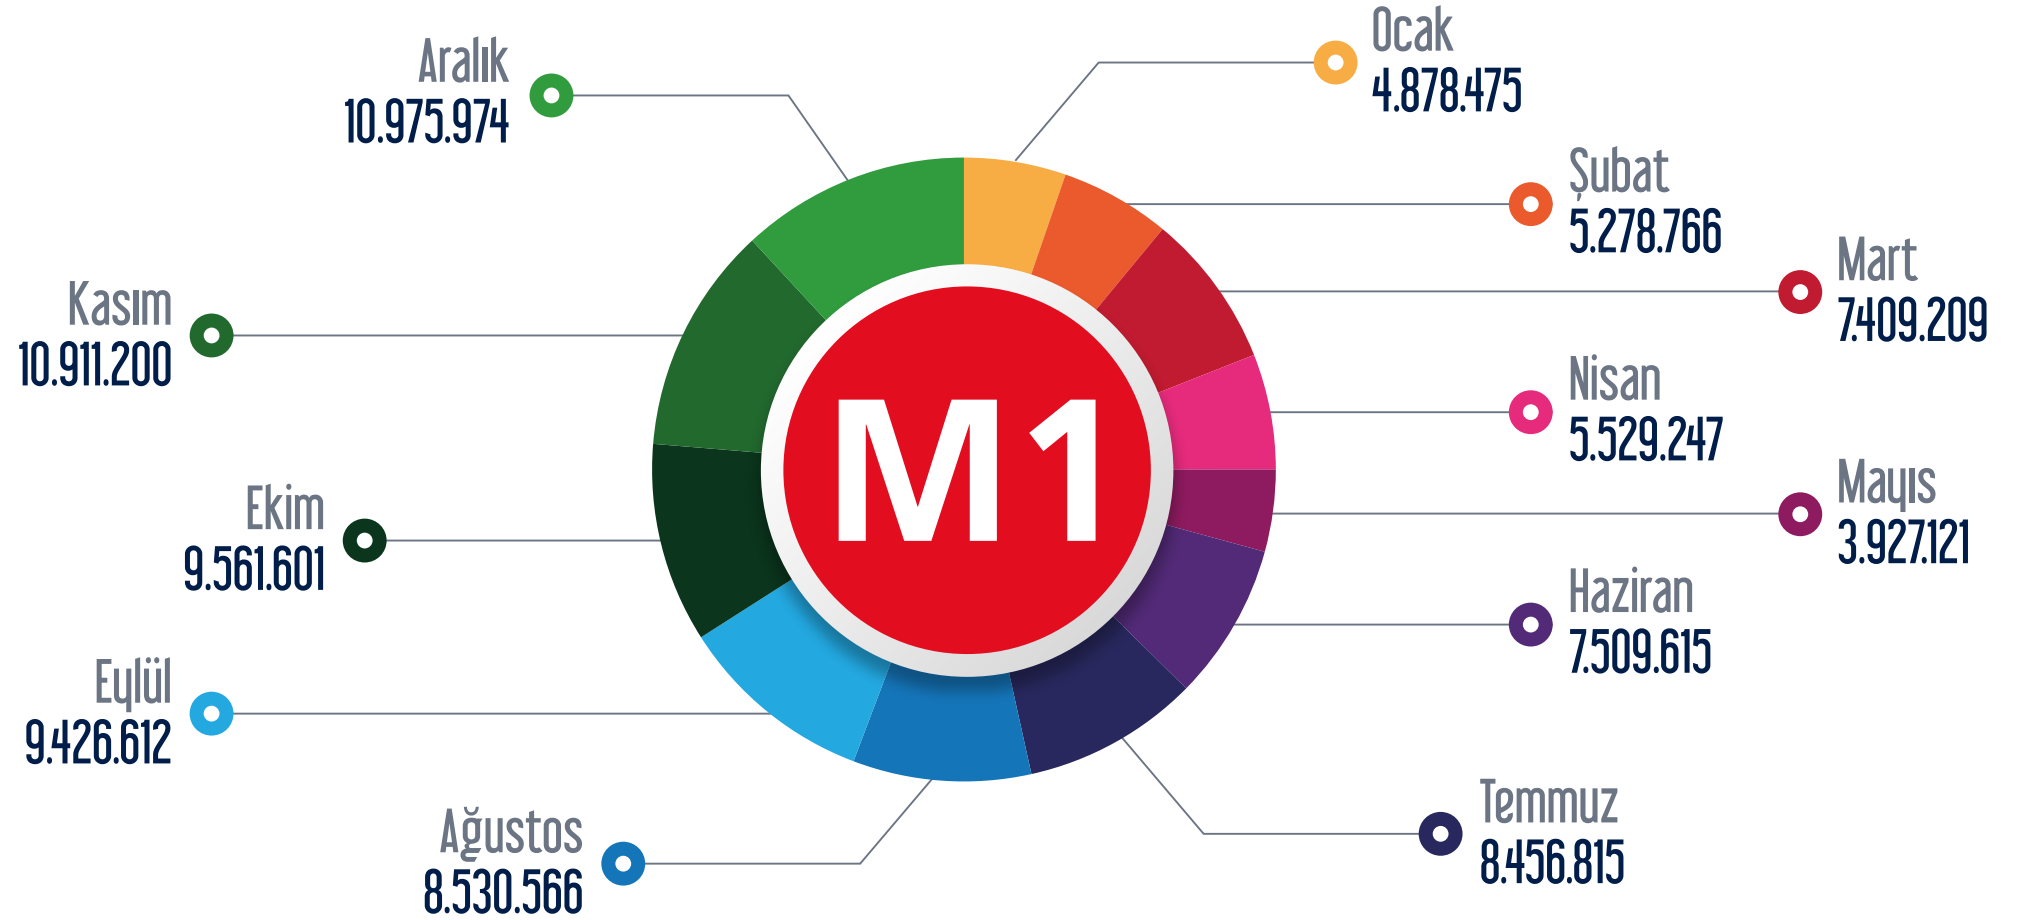

2021 Yılı Hat Bazlı Aylık Yolcu Sayıları

M1 Yenikapı - Atatürk Havalimanı - Kirazlı Metro Hattı

○ Ocak ○ Şubat ○ Mart ○ Nisan ○ Mayıs ○ Haziran ○ Temmuz ○ Ağustos ○ Eylül ○ Ekim ○ Kasım ○ Aralık

M2 Yenikapı - Haciosman Metro Hattı

Ocak Şubat Mart Nisan Mayıs Haziran Temmuz Ağustos Eylül Ekim Kasım Aralık

M3 Kirazlı-Başakşehir/Metrokent Metro Hattı

○ Ocak ○ Şubat ○ Mart ○ Nisan ○ Mayıs ○ Haziran ○ Temmuz ○ Ağustos ○ Eylül ○ Ekim ○ Kasım ○ Aralık

F1 Taksim - Kabataş Füniküler Hattı

○ Ocak ○ Şubat ○ Mart ○ Nisan ○ Mayıs ○ Haziran ○ Temmuz ○ Ağustos ○ Eylül ○ Ekim ○ Kasım ○ Aralık

TF1 Maçka - Taşkişla Teleferik Hattı / TF2 Eşüp - Pişer Loti Teleferik Hattı