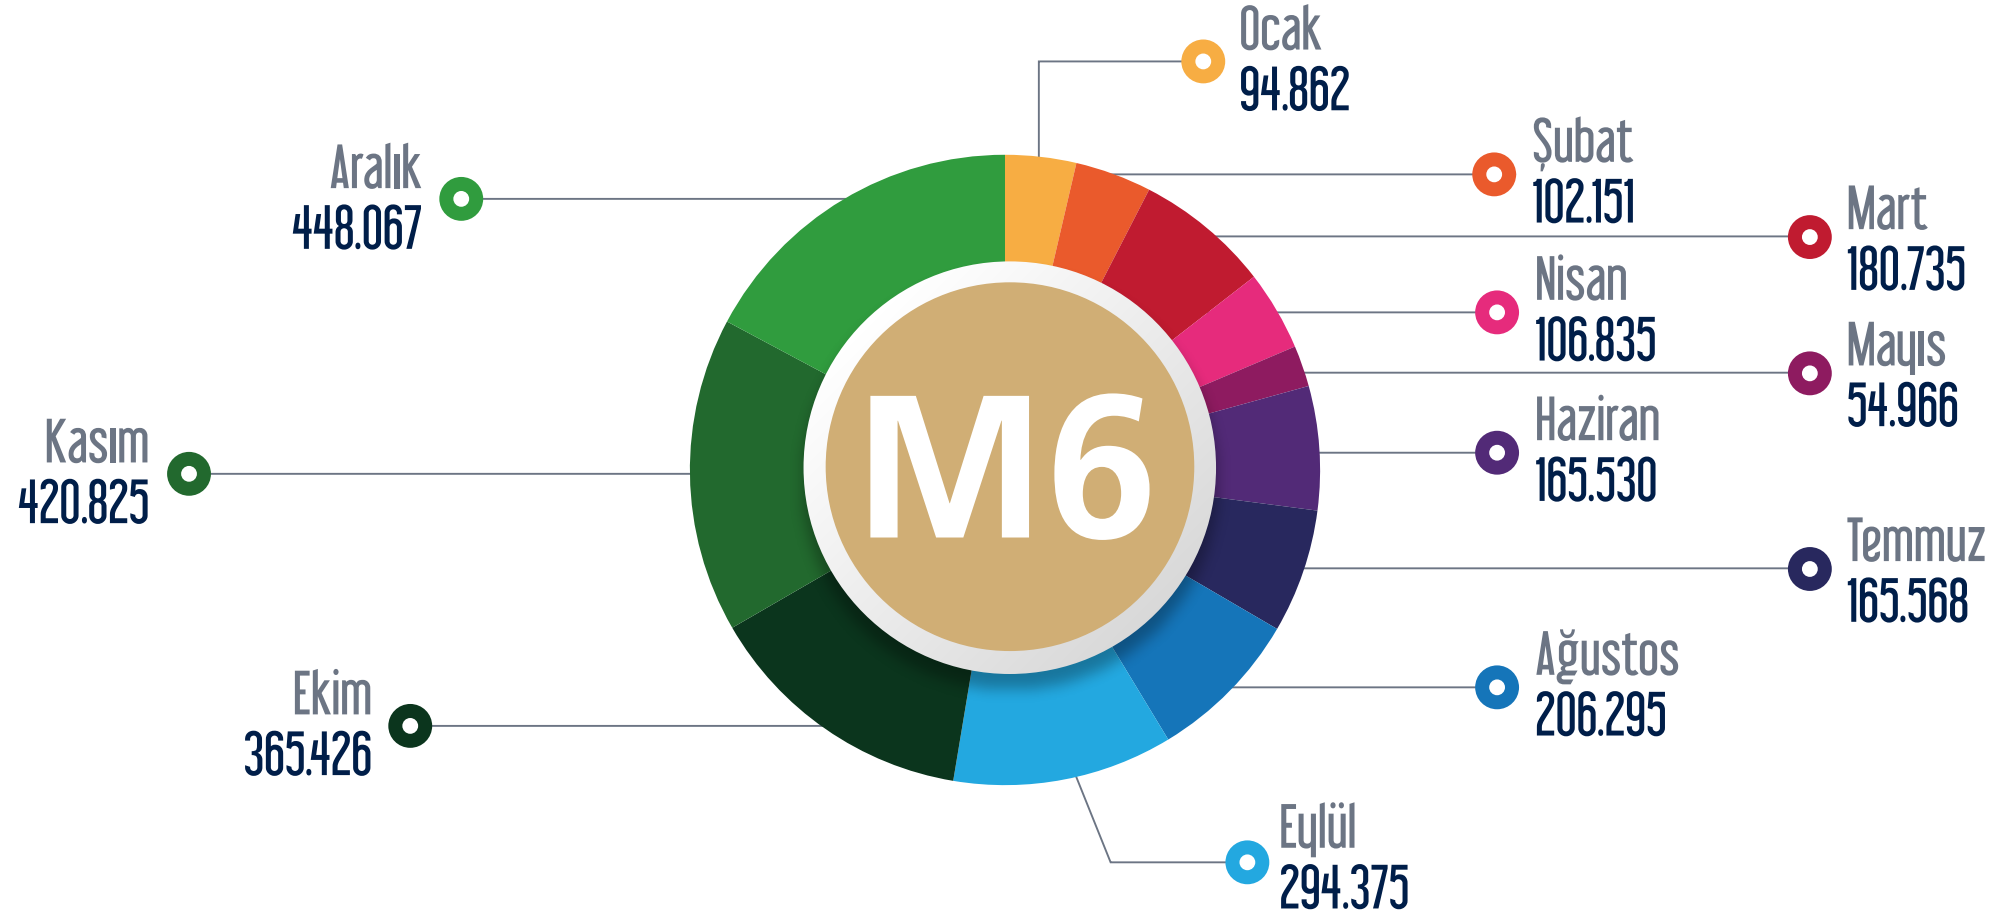

M6 Levent - Boğaziçi Ü./Hisarüstü Metro Hattı

○ Ocak ○ Şubat ○ Mart ○ Nisan ○ Mayıs ○ Haziran ○ Temmuz ○ Ağustos ○ Eylül ● Ekim ● Kasım ● Aralık