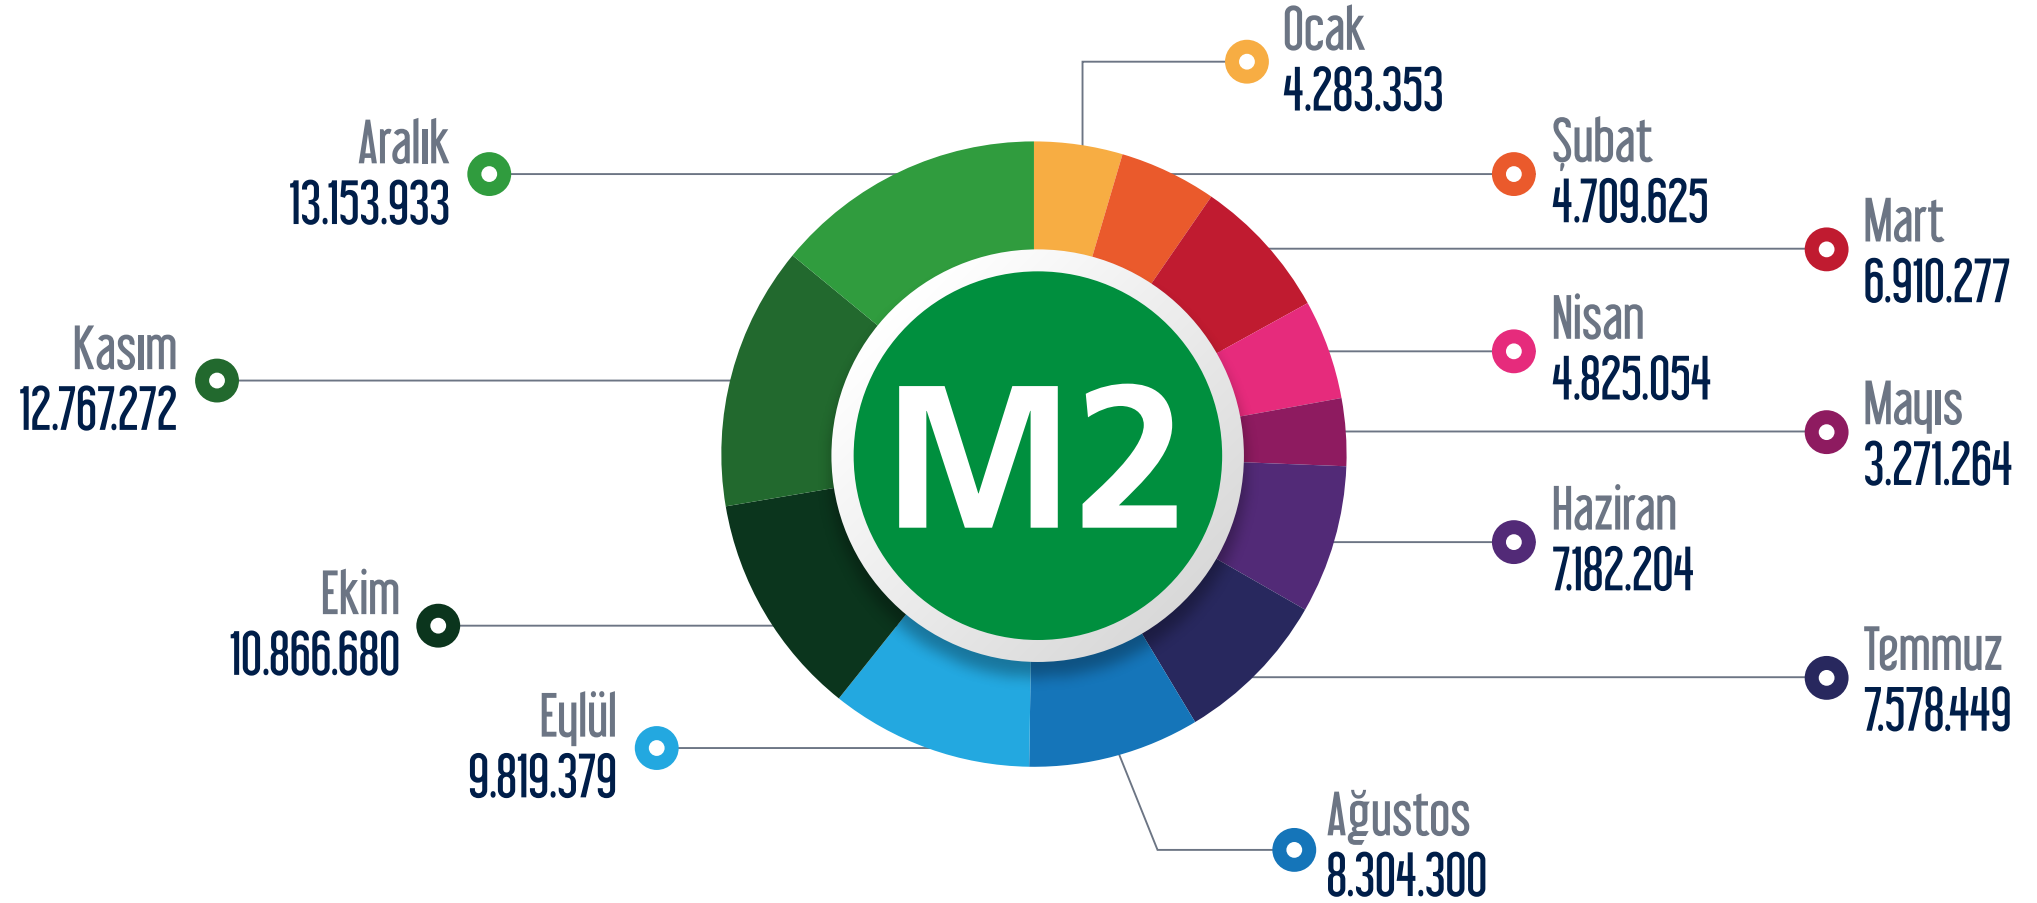

2021 Yılı Hat Bazlı Aylık Yolcu Sayıları

M1 Yenikapı - Atatürk Havalimanı - Kirazlı Metro Hattı

○ Ocak ○ Şubat ○ Mart ○ Nisan ○ Mayıs ○ Haziran ○ Temmuz ○ Ağustos ○ Eylül ○ Ekim ○ Kasım ○ Aralık

M2 Yenikapı - Haciosman Metro Hattı

Ocak Şubat Mart Nisan Mayıs Haziran Temmuz Ağustos Eylül Ekim Kasım Aralık

M3 Kirazlı-Başakşehir/Metrokent Metro Hattı

○ Ocak ○ Şubat ○ Mart ○ Nisan ○ Mayıs ○ Haziran ○ Temmuz ○ Ağustos ○ Eylül ○ Ekim ○ Kasım ○ Aralık