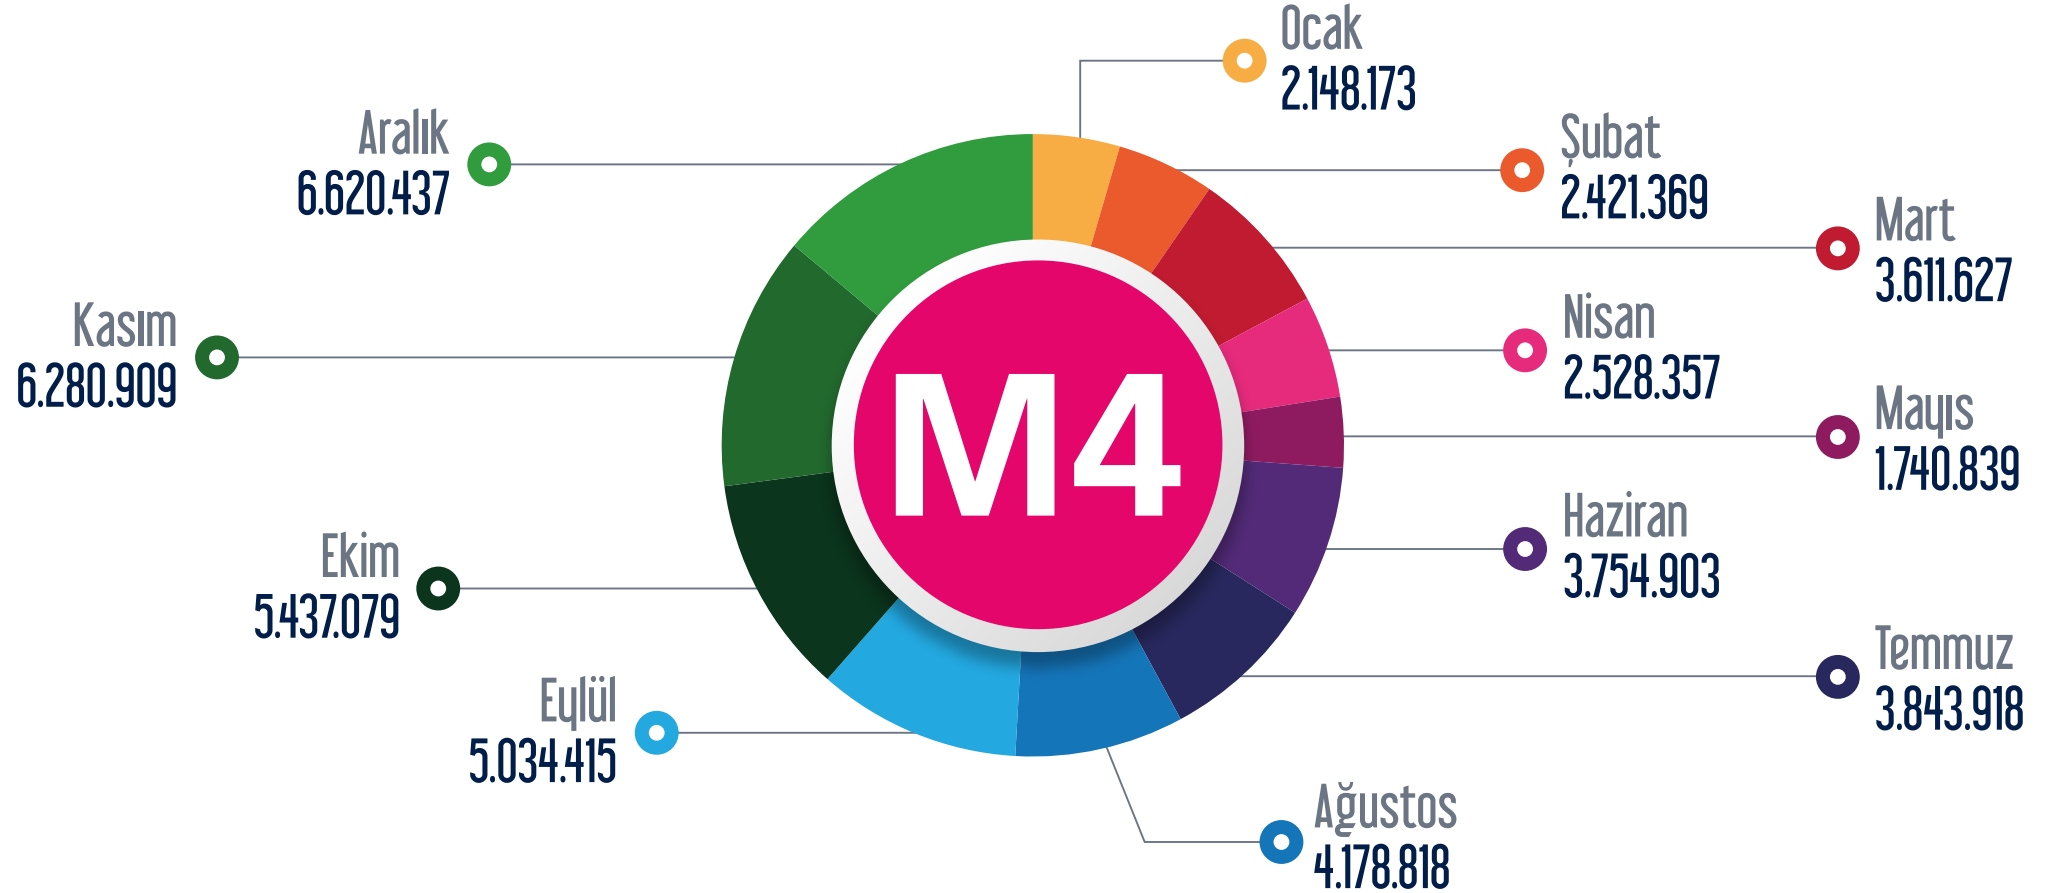

M4 Kadıköy - Tavşantepe Metro Hattı

Ocak Şubat Mart Nisan Mayıs Haziran Temmuz Ağustos Eylül Ekim Kasım Aralık