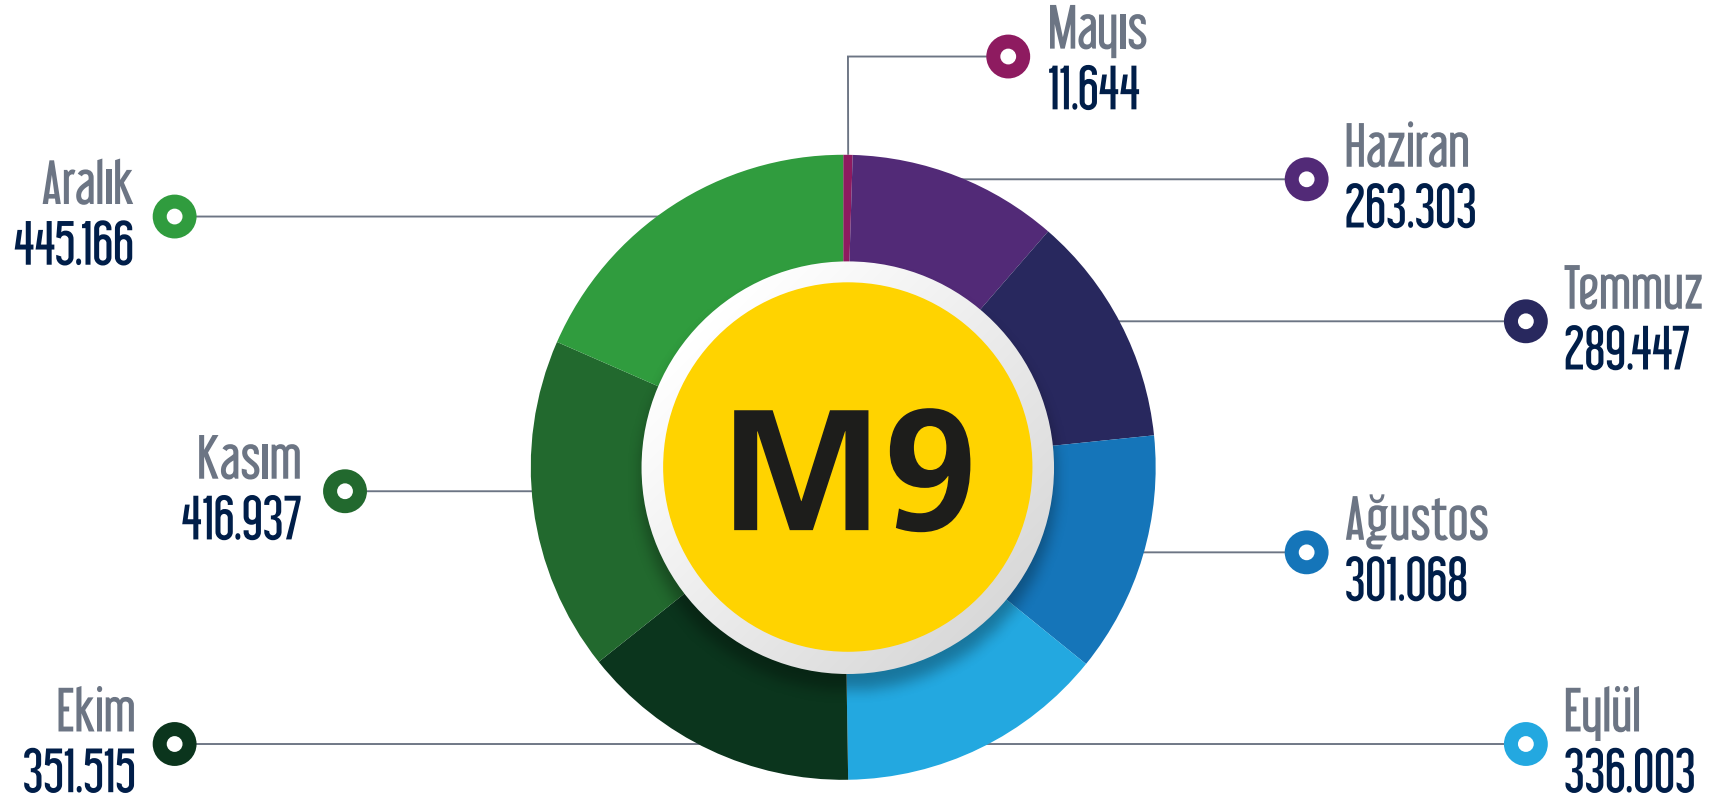

M9 Bahariye - Olimpiyat Metro Hattı