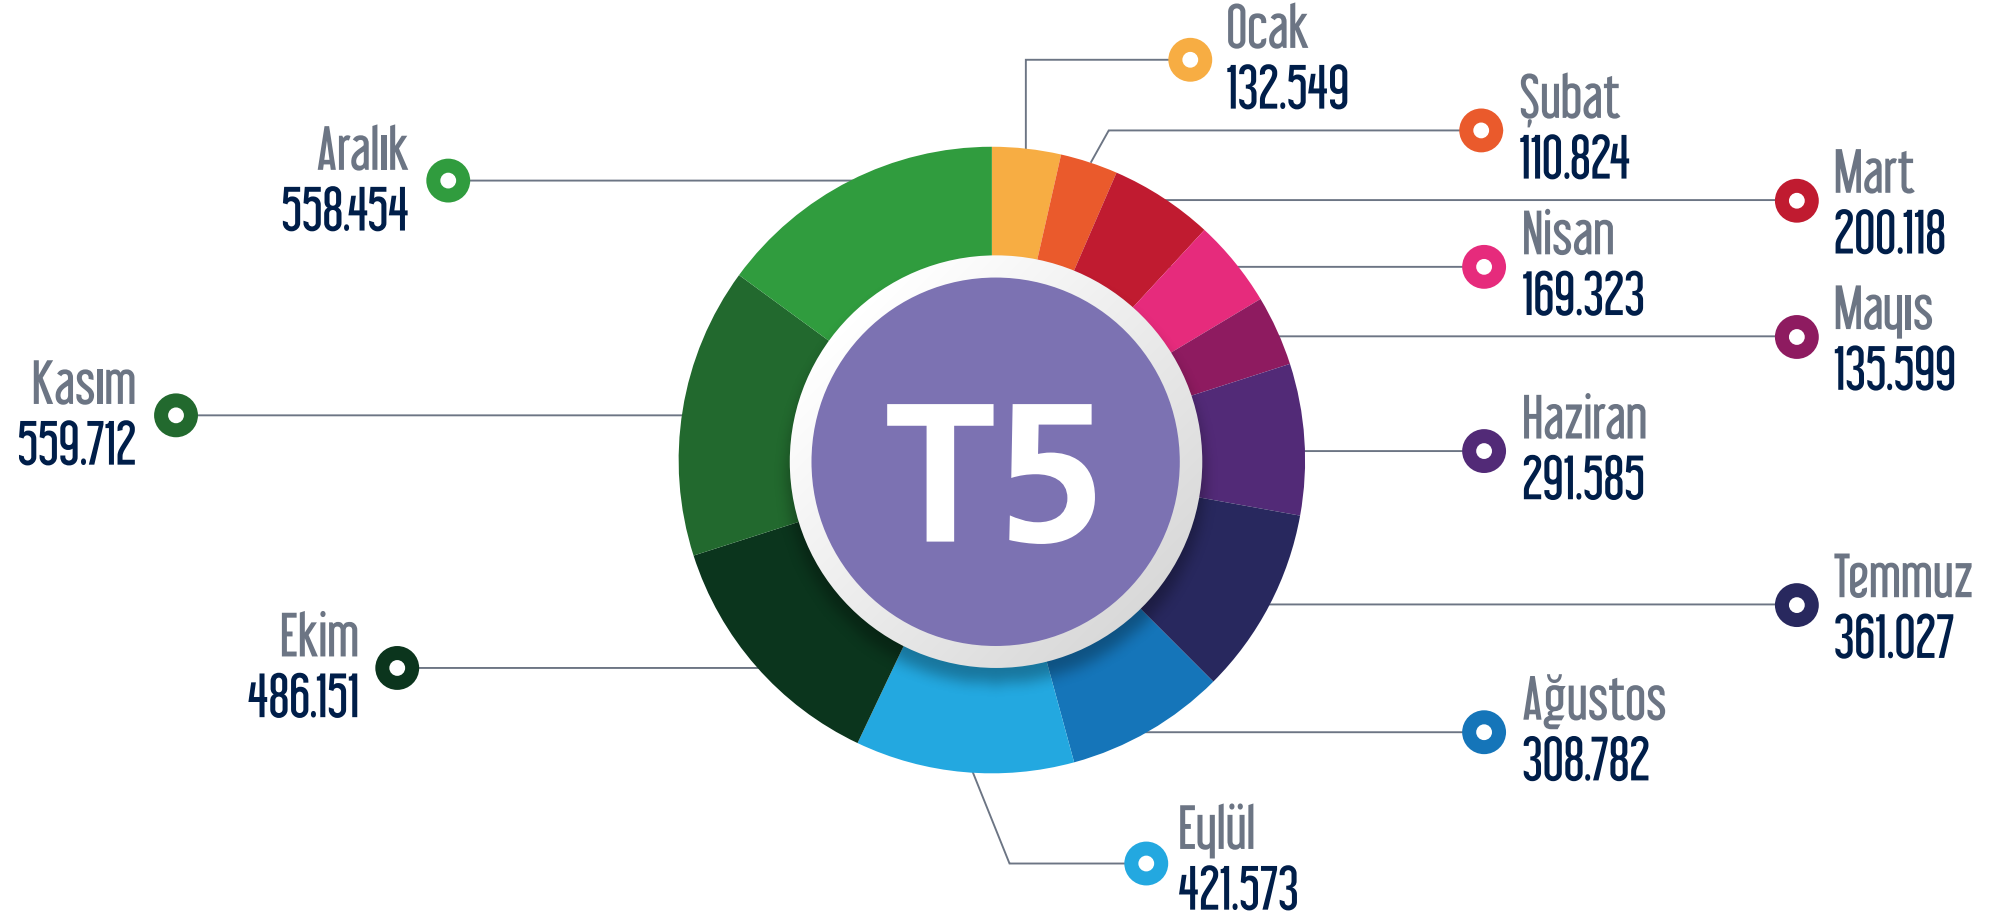

T5 Cibali - Alibeyköy Cep Otogarı Tramvay Hattı

○ Ocak ○ Şubat ○ Mart ○ Nisan ○ Mayıs ○ Haziran ○ Temmuz ○ Ağustos ○ Eylül ○ Ekim ○ Kasım ○ Aralık